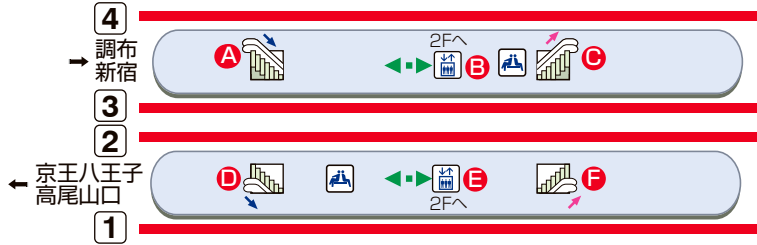

# 府中駅階層図

- 駅事務室
- きっぷ売り場
- 精算機
- トイレ
- 車いす対応型トイレ
- エレベーター
- スロープ
- 待合室
- 売店
- 公衆電話
- コインロッカー
- 荷物受取対応ロッカー
- AED 自動体外式除細動器
- 金融機関ATM

## 3F (ホーム)

ホーム

上り    下り  
 階段    エスカレーター  
 車いすをご利用のお客様の移動経路