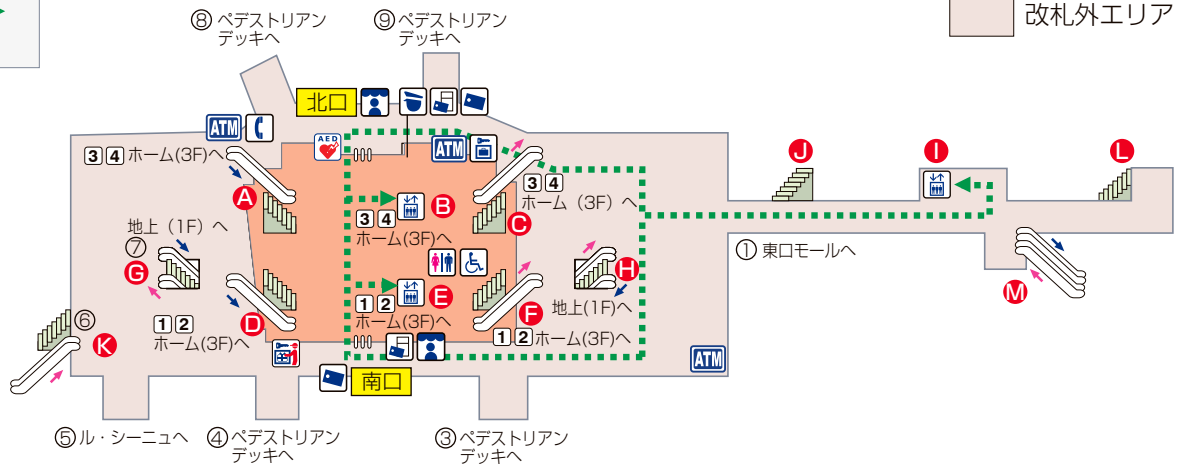

# 府中駅階層図

- 駅事務室
- きっぷ売り場
- 精算機
- トイレ
- 車いす対応型トイレ
- エレベーター
- スロープ
- 待合室
- 売店
- 公衆電話
- コインロッカー
- 荷物受取対応ロッカー
- AED 自動体外式除細動器
- 金融機関ATM

## 3F (ホーム)

ホーム

上り    下り  
 階段    エスカレーター  
 車いすをご利用のお客様の移動経路

## 2F (改札口)

改札内エリア  
改札外エリア