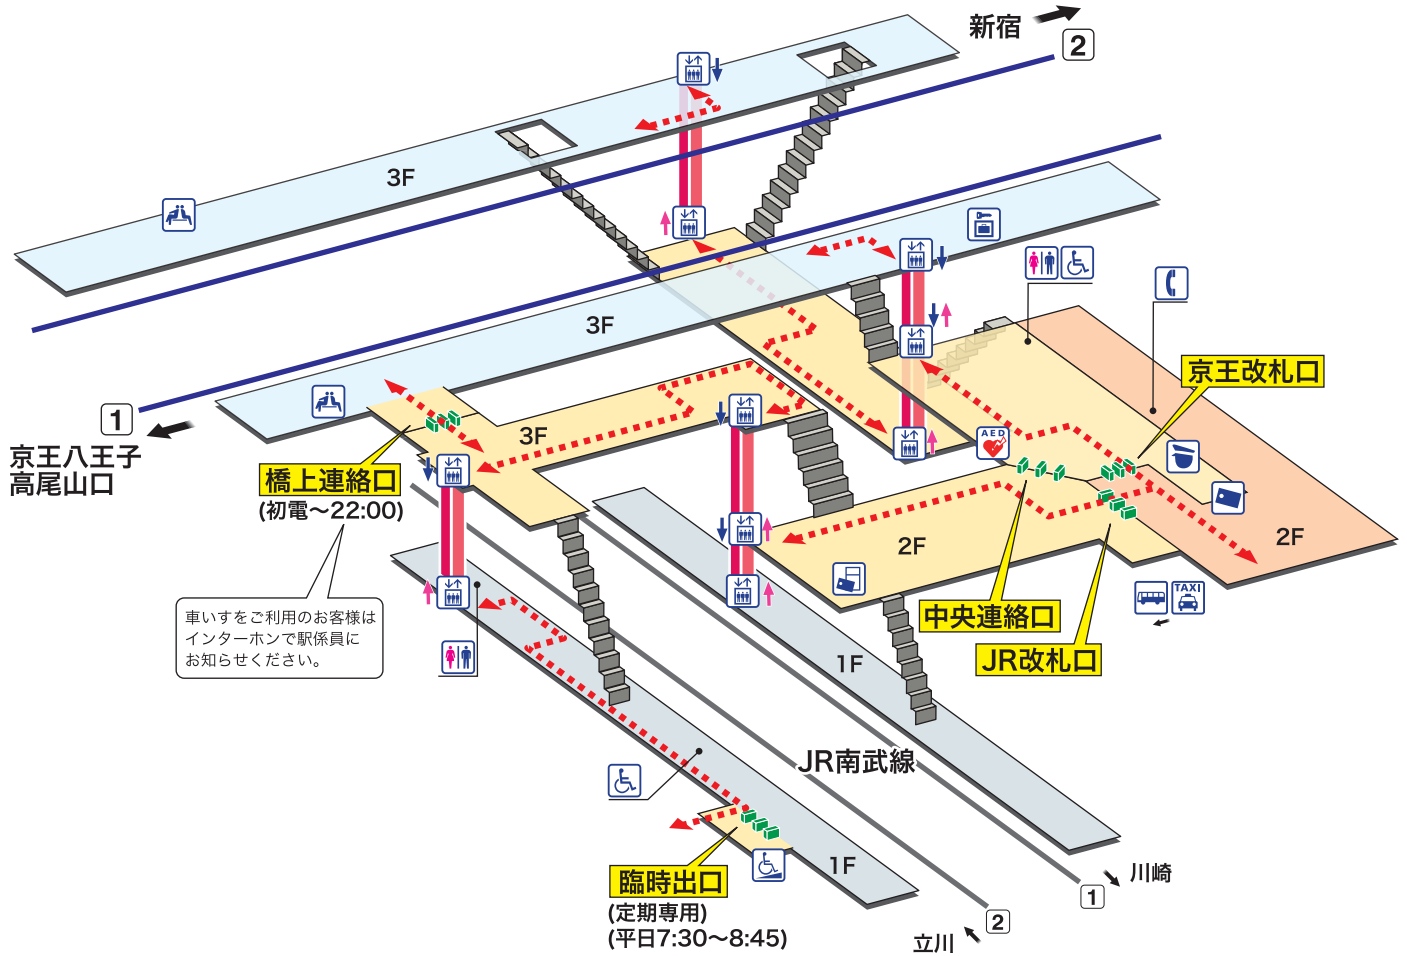

➡ 駅構内マップ

分倍河原

ぶばいがわら Bubaigawara

- ホーム
- 改札内エリア
- 改札外エリア

- ↑ 昇り
Up
- ↓ 降り
Down
- 階段
Stairs
- エスカレーター
Escalator
- ↔ 車いすをご利用のお客様の移動経路
Barrier-Free Route

駅事務室
Station Office

きっぷ売り場
Tickets

精算機
Fare Adjustment

トイレ
Toilets

バリアフリートイレ
Barrier-Free Toilet

エレベーター
Elevator

スロープ
Accessible slope

待合室
Waiting Room

コインロッカー
Coin Lockers

AED 自動体外式除細動器
Automated External Defibrillator

公衆電話
Telephone

タクシーのりば
Taxi Stand

バスのりば
Bus Stop