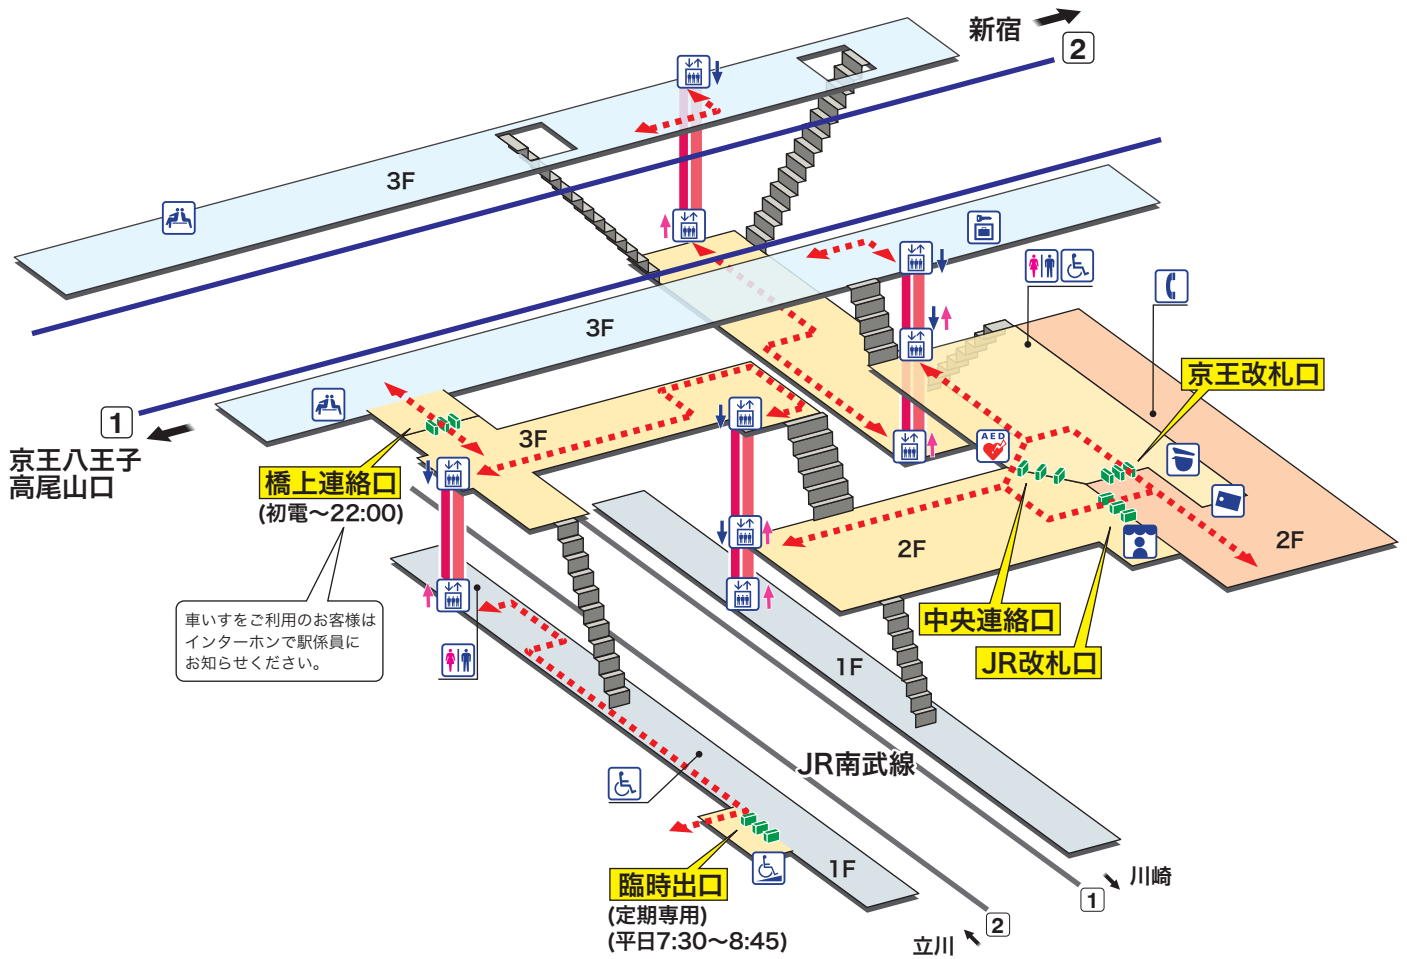

➡ 駅構内マップ

分倍河原

ぶばいがわら Bubaigawara

- ホーム
- 改札内エリア
- 改札外エリア

- ↑ 昇り Up
- ↓ 降り Down
- 階段 Stairs
- エスカレーター Escalator
- ↔ 車いすをご利用のお客様の移動経路 Barrier-Free Route

- | | | |
|---|---|-------------------------|
| 駅事務室
Station Office | エレベーター
Elevator | 売店
Shop |
| きっぷ売り場
Tickets | スロープ
Accessible slope | 公衆電話
Telephone |
| 精算機
Fare Adjustment | 待合室
Waiting Room | 金融機関ATM
Cash service |
| 定期券売り場
Commuter Pass Sales | コインロッカー
Coin Lockers | タクシーのりば
Taxi Stand |
| トイレ
Toilets | AED 自動体外式除細動器
Automated External Defibrillator | バスのりば
Bus Stop |
| 多機能トイレ
(車いす、オストメイト対応)
Accessible Toilet | 荷物受取対応ロッカー
Coin Lockers | |