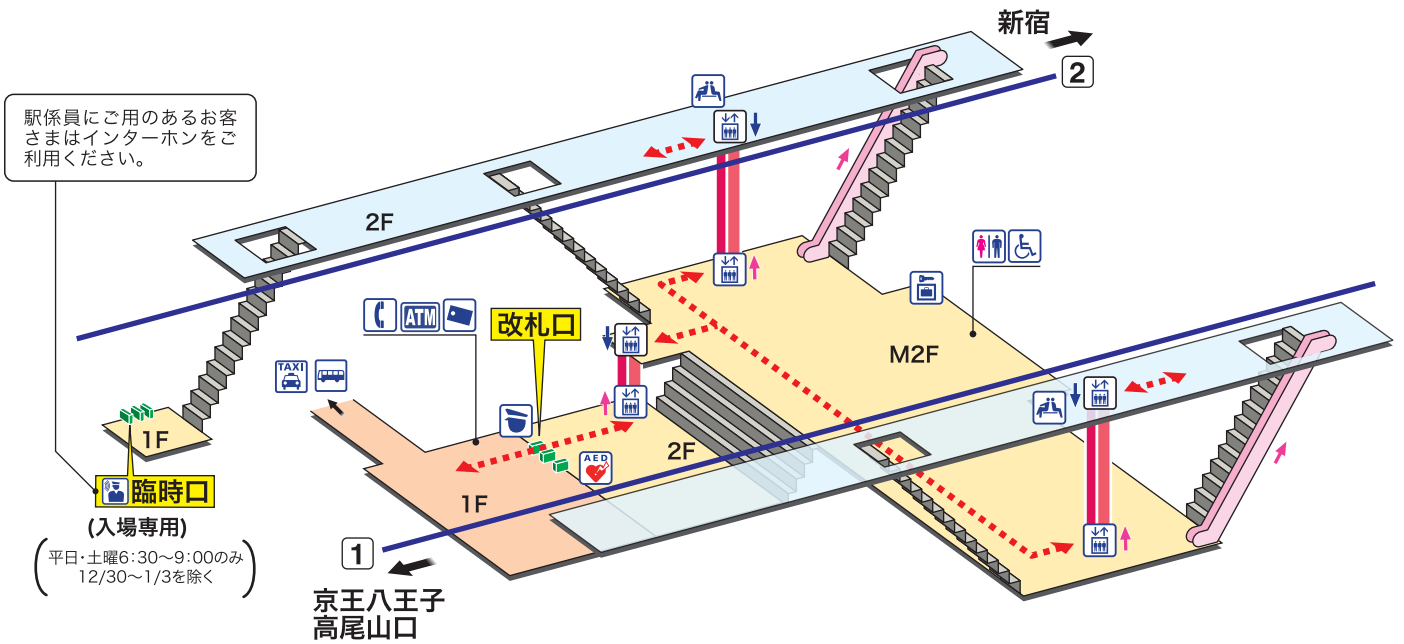

➡ 駅構内マップ

KO 26 **中河原**
なかがわら Nakagawara

- ホーム
- 改札内エリア
- 改札外エリア

- ↗ 昇り
Up
- ↘ 降り
Down
- 階段
Stairs
- エスカレーター
Escalator
- ⋯→ 車いすをご利用のお客様の移動経路
Barrier-Free Route

- | | | |
|----------------------------------|---|-------------------|
| 駅事務室
Station Office | 待合室
Waiting Room | バスのりば
Bus Stop |
| インターホン改札
Intercom | コインロッカー
Coin Lockers | |
| きっぷ売り場
Tickets | AED 自動体外式除細動器
Automated External Defibrillator | |
| トイレ
Toilets | 公衆電話
Telephone | |
| バリアフリートイレ
Barrier-Free Toilet | 金融機関ATM
Cash service | |
| エレベーター
Elevator | タクシーのりば
Taxi Stand | |