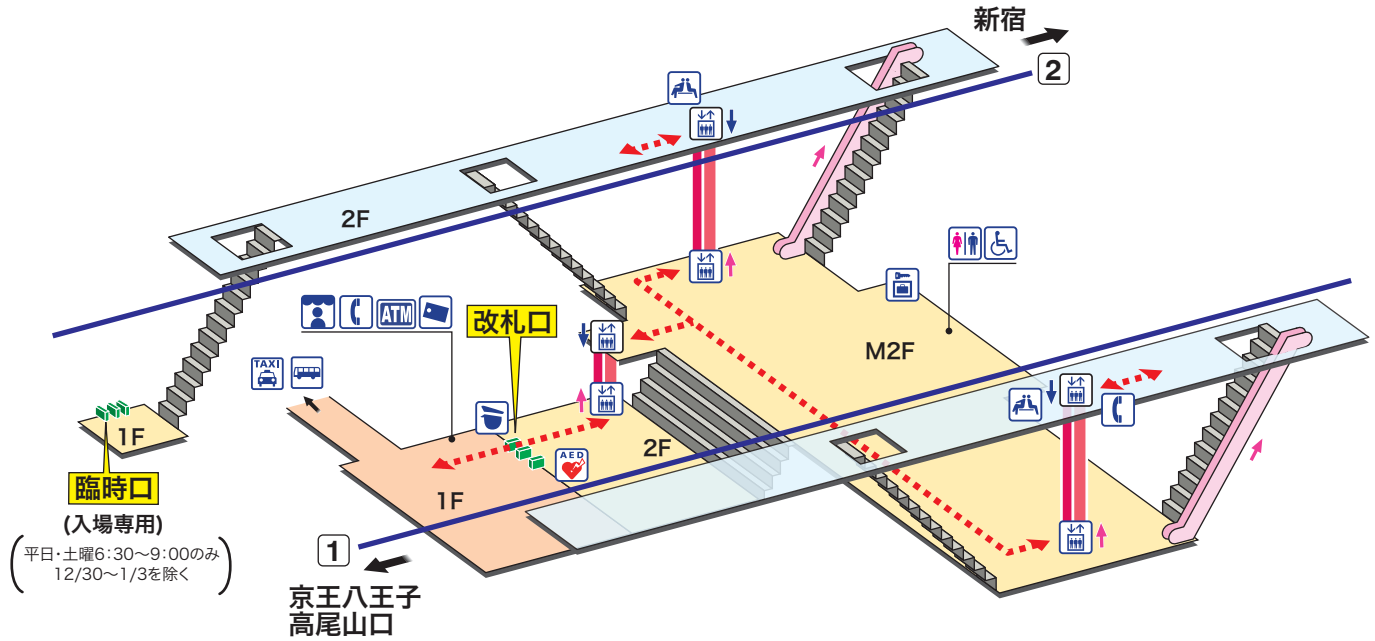

➡ 駅構内マップ

中河原

なかがわら Nakagawara

- ホーム
- 改札内エリア
- 改札外エリア

- ↗ 昇り
Up
- ↘ 降り
Down
- 階段
Stairs
- エスカレーター
Escalator
- - - 車いすをご利用の
お客様の移動経路
Barrier-Free Route

- | | | |
|---|---|-------------------------|
| 駅事務室
Station Office | エレベーター
Elevator | 売店
Shop |
| きっぷ売り場
Tickets | スロープ
Accessible slope | 公衆電話
Telephone |
| 精算機
Fare Adjustment | 待合室
Waiting Room | 金融機関ATM
Cash service |
| 定期券売り場
Commuter Pass Sales | コインロッカー
Coin Lockers | タクシーのりば
Taxi Stand |
| トイレ
Toilets | AED 自動体外式除細動器
Automated External Defibrillator | バスのりば
Bus Stop |
| 多機能トイレ
(車いす、オストメイト対応)
Accessible Toilet | 荷物受取対応ロッカー
Coin Lockers | |