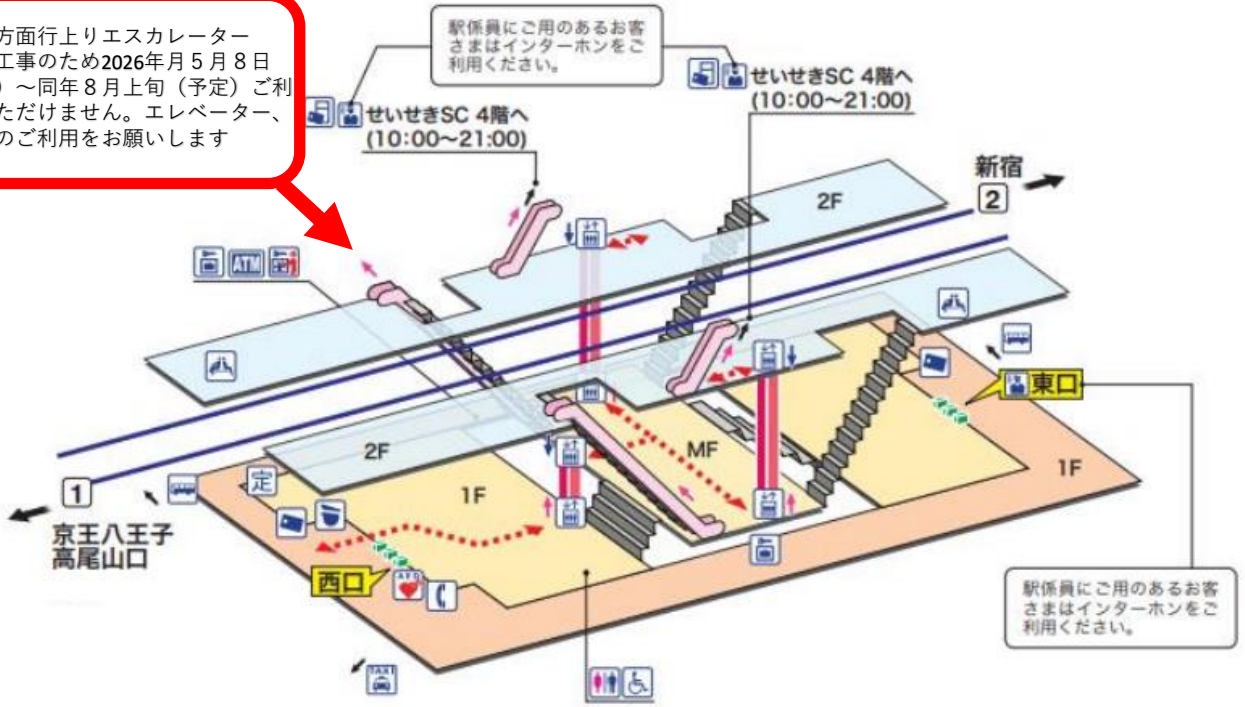

聖蹟桜ヶ丘

せいせきさくらがおか Seiseki-sakuragaoka

新宿方面行上りエスカレーター
更新工事のため2026年月5月8日
(火)～同年8月上旬(予定)ご利
用いただけません。エレベーター、
階段のご利用をお願いします

- ホーム
- 改札内エリア
- 改札外エリア

- 駅事務室 Station Office
- インターホン改札 Intercom
- きっぷ売り場 Tickets
- 精算機 Fare Adjustment
- 定バス定期券売り場 Bus Commuter Pass Sales
- トイレ Toilets

- バリアフリートイレ Barrier-Free Toilet
- エレベーター Elevator
- 待合室 Waiting Room
- コインロッカー Coin Lockers
- AED 自動体外式除細動器 Automated External Defibrillator
- 荷物受取対応ロッカー Coin Lockers

- 金融機関ATM Cash service
- タクシーのりば Taxi Stand
- バスのりば Bus Stop