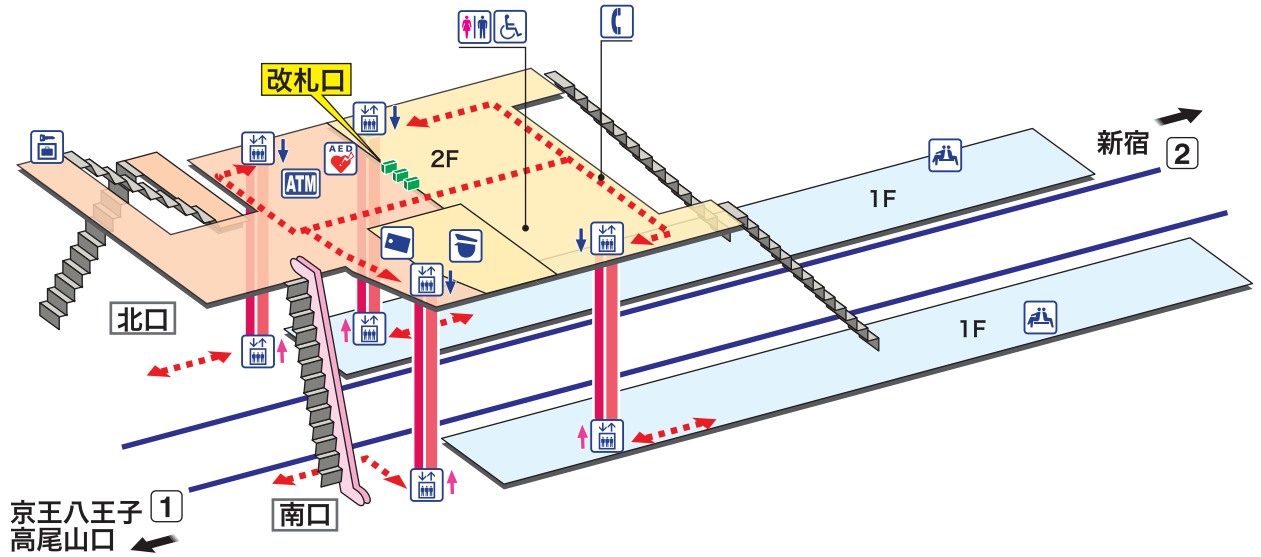

➡ 駅構内マップ

**KO 28** **百草園**  
もぐさえん Mogusaen

- ホーム
- 改札内エリア
- 改札外エリア

- ↗ 昇り  
Up
- ↘ 降り  
Down
- 階段  
Stairs
- エスカレーター  
Escalator
- ⬅⋯⋯➡ 車いすをご利用の  
お客様の移動経路  
Barrier-Free Route

- 駅事務室  
Station Office
- きっぷ売り場  
Tickets
- トイレ  
Toilets
- バリアフリートイレ  
Barrier-Free Toilet
- エレベーター  
Elevator
- 待合室  
Waiting Room
- コインロッカー  
Coin Lockers
- AED 自動体外式除細動器  
Automated External Defibrillator
- 公衆電話  
Telephone
- 金融機関ATM  
Cash service