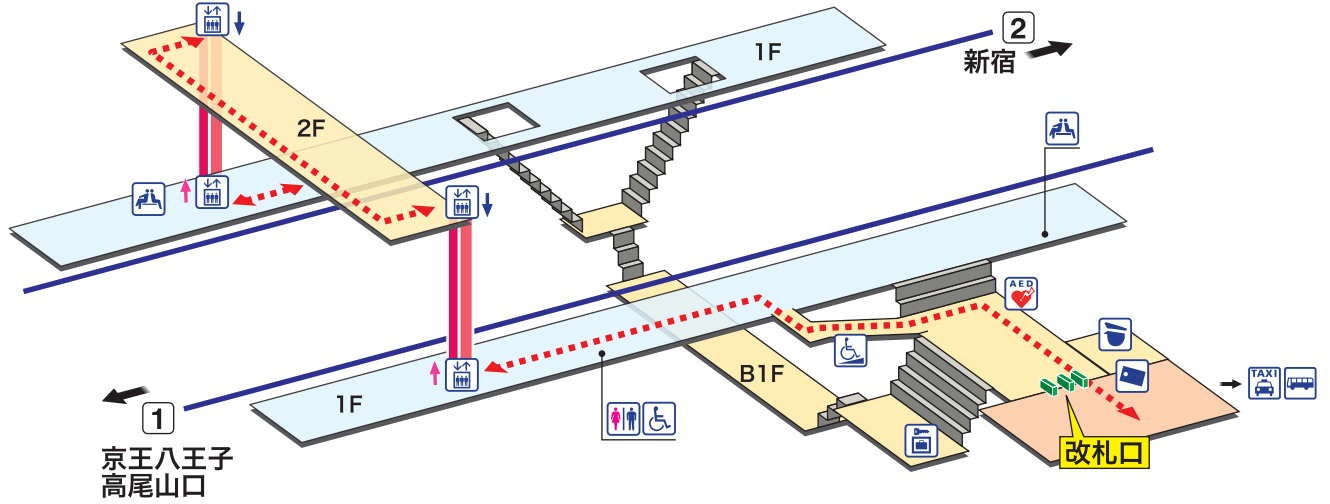

# 平山城址公園

ひらやまじょうしこうえん Hirayamajoshi

- ホーム
- 改札内エリア
- 改札外エリア

- ↗ 昇り  
Up
- ↘ 降り  
Down
- 階段  
Stairs
- エスカレーター  
Escalator
- - - - - 車いすをご利用の  
お客様の移動経路  
Barrier-Free Route

- 駅事務室  
Station Office
- 待合室  
Waiting Room
- きっぷ売り場  
Tickets
- コインロッカー  
Coin Lockers
- トイレ  
Toilets
- AED 自動体外式除細動器  
Automated External Defibrillator
- バリアフリートイレ  
Barrier-Free Toilet
- タクシーのりば  
Taxi Stand
- エレベーター  
Elevator
- バスのりば  
Bus Stop
- スロープ  
Accessible slope