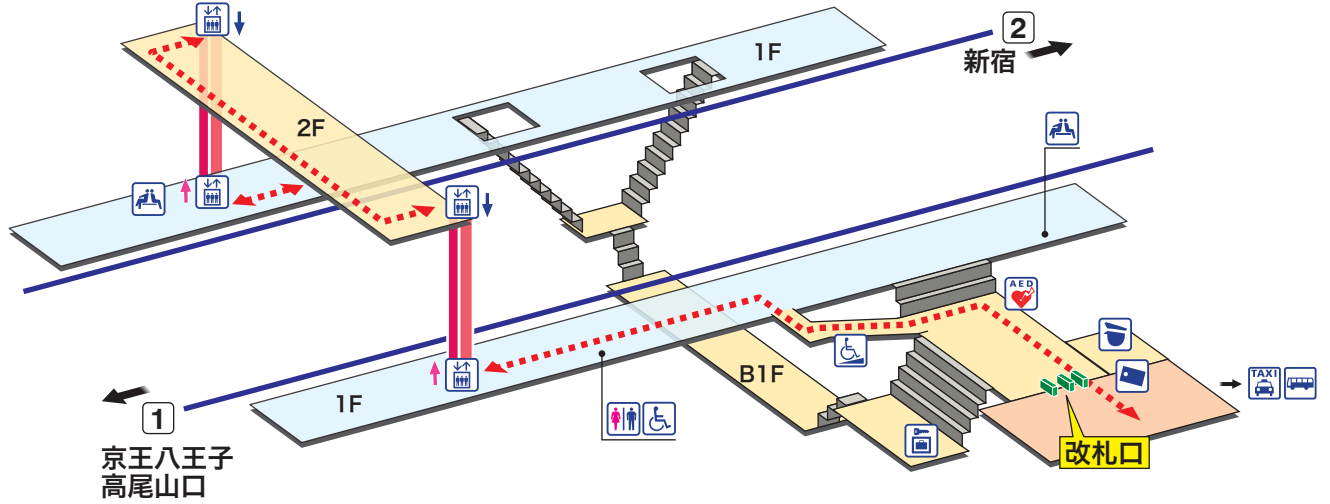

平山城址公園

ひらやまじょうしこうえん Hirayamajōshi

- ホーム
- 改札内エリア
- 改札外エリア

- ↗ 昇り
Up
- ↘ 降り
Down
- 階段
Stairs
- エスカレーター
Escalator
- ⋯ 車いすをご利用の
お客様の移動経路
Barrier-Free Route

- | | | |
|---|---|-------------------------|
| 駅事務室 Station Office | エレベーター Elevator | 売店 Shop |
| きっぷ売り場 Tickets | スロープ Accessible slope | 公衆電話 Telephone |
| 精算機 Fare Adjustment | 待合室 Waiting Room | 金融機関ATM Cash service |
| 定期券売り場 Commuter Pass Sales | コインロッカー Coin Lockers | タクシーのりば Taxi Stand |
| トイレ Toilets | AED 自動体外式除細動器 Automated External Defibrillator | バスのりば Bus Stop |
| 多機能トイレ (車いす、オストメイト対応) Accessible Toilet | 荷物受取対応ロッカー Coin Lockers | |