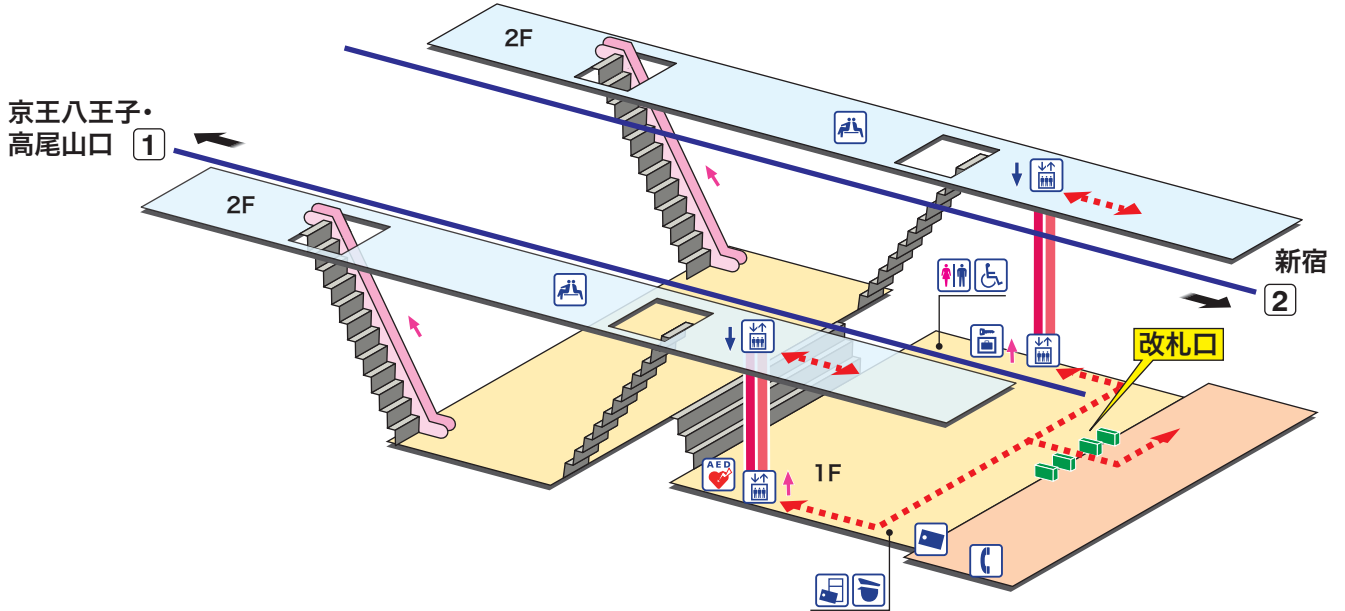

➡ 駅構内マップ

KO  
32

長沼

ながぬま Naganuma

- ホーム
- 改札内エリア
- 改札外エリア

- 駅事務室  
Station Office
- きっぷ売り場  
Tickets
- 精算機  
Fare Adjustment
- トイレ  
Toilets
- だれでもトイレ  
(車いす、オストメイト対応)  
Multi-Use Toilet
- エレベーター  
Elevator
- 待合室  
Waiting Room
- 公衆電話  
Telephone
- コインロッカー  
Coin Lockers
- AED 自動体外式除細動器  
Automated External Defibrillator