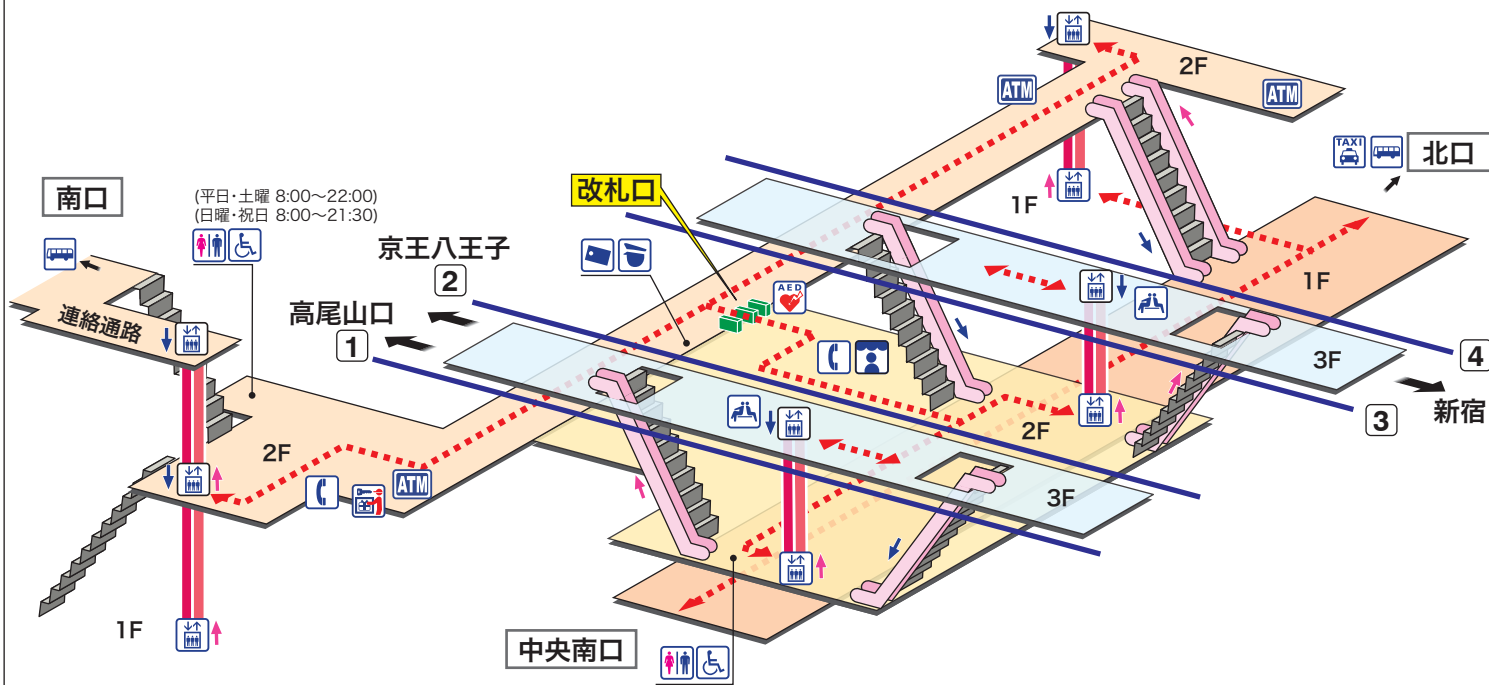

**KO 33 北野**  
きたの Kitano

- ホーム
- 改札内エリア
- 改札外エリア

- ↗ 昇り  
Up
- ↘ 降り  
Down
- 階段  
Stairs
- エスカレーター  
Escalator
- ⋯ 車いすをご利用の  
お客様の移動経路  
Barrier-Free Route

- |   |   |                         |
|---|---|-------------------------|
| 駅事務室<br>Station Office                        | エレベーター<br>Elevator                                | 売店<br>Shop              |
| きっぷ売り場<br>Tickets                             | スロープ<br>Accessible slope                          | 公衆電話<br>Telephone       |
| 精算機<br>Fare Adjustment                        | 待合室<br>Waiting Room                               | 金融機関ATM<br>Cash service |
| 定期券売り場<br>Commuter Pass Sales                 | コインロッカー<br>Coin Lockers                           | タクシーのりば<br>Taxi Stand   |
| トイレ<br>Toilets                                | AED 自動体外式除細動器<br>Automated External Defibrillator | バスのりば<br>Bus Stop       |
| 多機能トイレ<br>(車いす、オストメイト対応)<br>Accessible Toilet | 荷物受取対応ロッカー<br>Coin Lockers                        |                         |