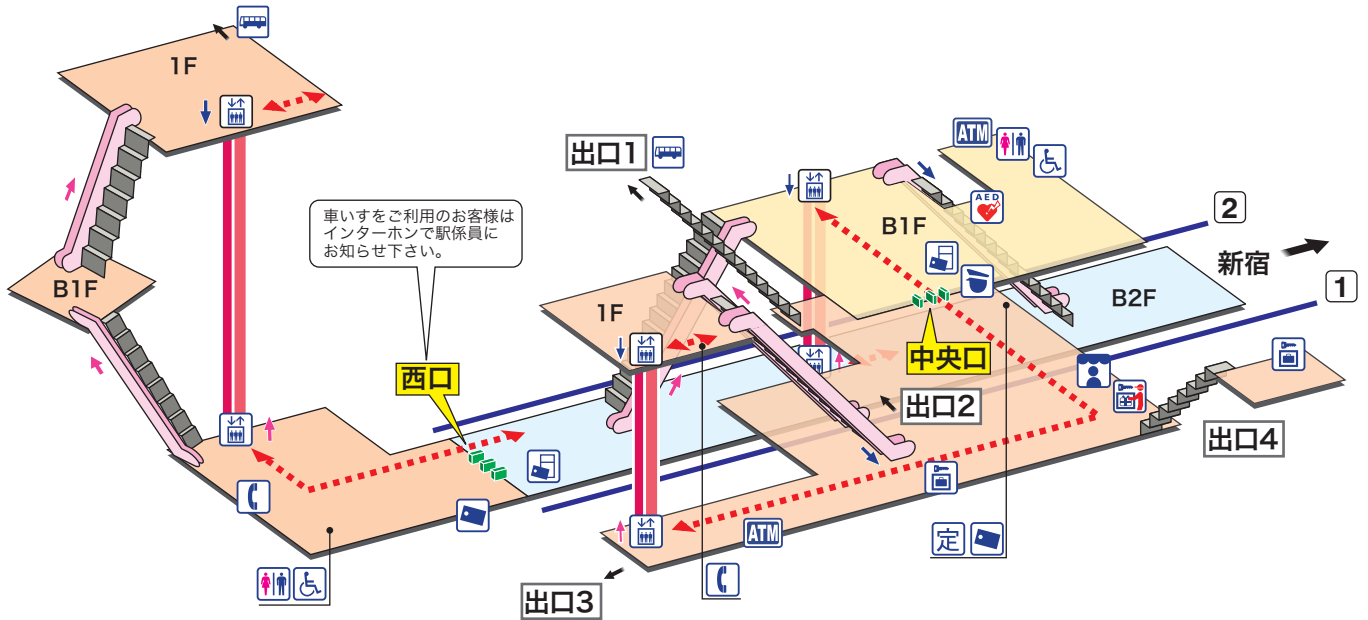

➔ 駅構内マップ

# 京王八王子

けいおうはちおうじ Keiō-Hachioji

- ホーム
- 改札内エリア
- 改札外エリア

- |   |   |                         |
|---|---|-------------------------|
| 駅事務室<br>Station Office                        | エレベーター<br>Elevator                                | バスのりば<br>Bus Stop       |
| きっぷ売り場<br>Tickets                             | 売店<br>Shop  | 金融機関ATM<br>Cash service |
| 精算機<br>Fare Adjustment                        | 公衆電話<br>Telephone                                 |                         |
| 定期券売り場<br>Commuter Pass Sales                 | コインロッカー<br>Coin Lockers                           |                         |
| トイレ<br>Toilets                                | 荷物受取対応ロッカー<br>Coin Lockers                        |                         |
| だれでもトイレ<br>(車いす、オストメイト対応)<br>Multi-Use Toilet | AED 自動体外式除細動器<br>Automated External Defibrillator |                         |

●JR線(八王子駅)にお乗り換えの際は改札口(中央口)を出て、出口2へお進みください。