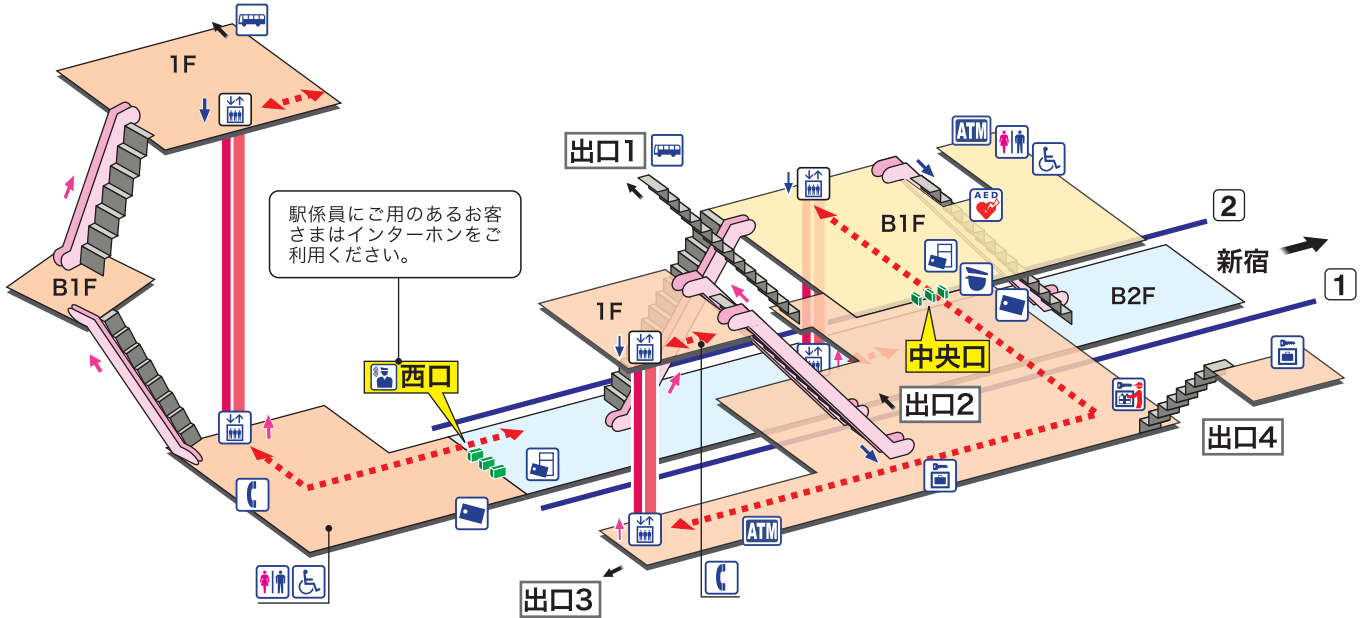

➔ 駅構内マップ

# 京王八王子

けいおうはちおうじ Keiō-Hachioji

- ホーム
- 改札内エリア
- 改札外エリア

- |                                  |   |                   |
|----------------------------------|---|-------------------|
| 駅事務室<br>Station Office           | エレベーター<br>Elevator                                | バスのりば<br>Bus Stop |
| インターホン改札<br>Intercom             | 公衆電話<br>Telephone                                 |                   |
| ぎっぷ売り場<br>Tickets                | コインロッカー<br>Coin Lockers                           |                   |
| 精算機<br>Fare Adjustment           | AED 自動体外式除細動器<br>Automated External Defibrillator |                   |
| トイレ<br>Toilets                   | 荷物受取対応ロッカー<br>Coin Lockers                        |                   |
| バリアフリートイレ<br>Barrier-Free Toilet | 金融機関ATM<br>Cash service                           |                   |

●JR線(八王子駅)にお乗り換えの際は改札口(中央口)を出て、出口2へお進みください。