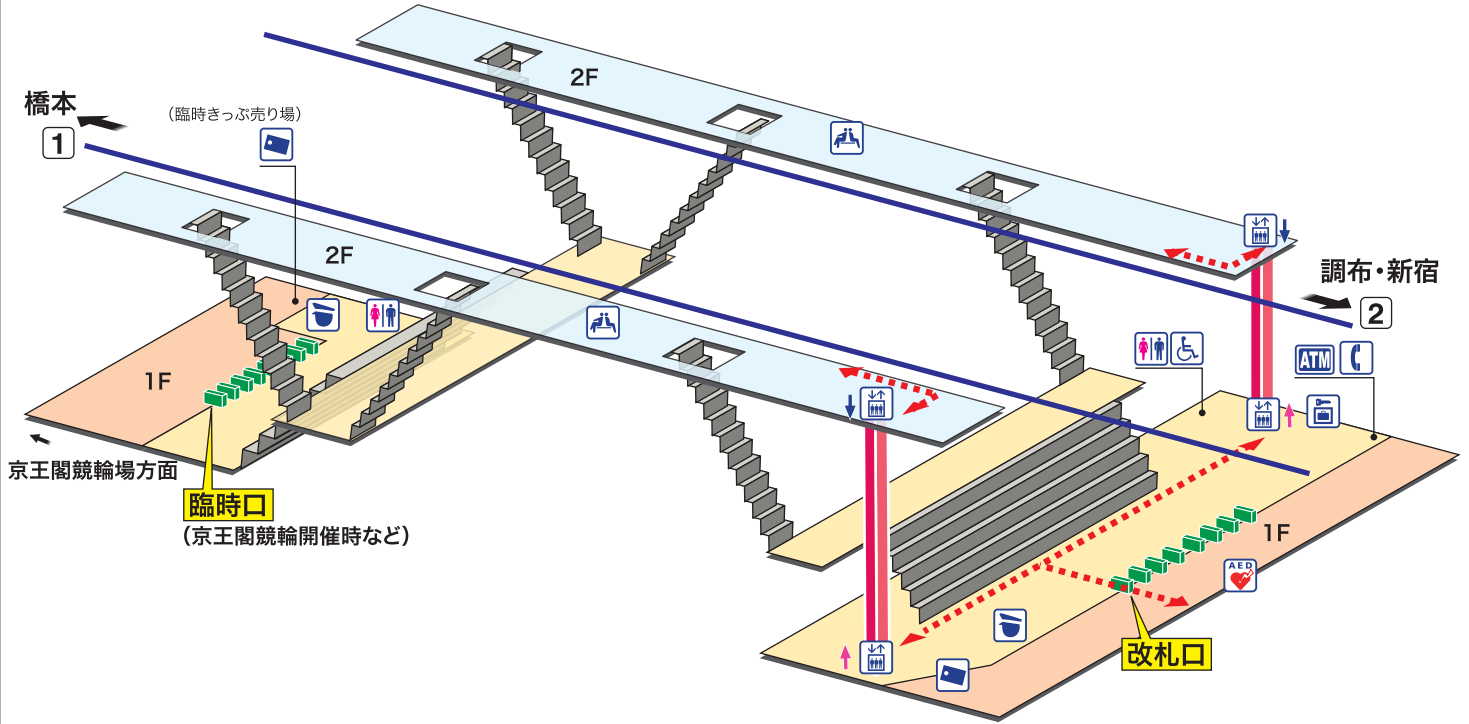

➡ 駅構内マップ

京王多摩川

けいおうたまがわ Keio-tamagawa

- ホーム
- 改札内エリア
- 改札外エリア

- ↗ 昇り
Up
- ↘ 降り
Down
- 階段
Stairs
- エスカレーター
Escalator
- ↔ 車いすをご利用の
お客様の移動経路
Barrier-Free Route

- | | | |
|----------------------------------|---|-------------------------|
| 駅事務室
Station Office | エレベーター
Elevator | 売店
Shop |
| きっぷ売り場
Tickets | スロープ
Accessible slope | 公衆電話
Telephone |
| 精算機
Fare Adjustment | 待合室
Waiting Room | 金融機関ATM
Cash service |
| 定期券売り場
Commuter Pass Sales | コインロッカー
Coin Lockers | タクシーのりば
Taxi Stand |
| トイレ
Toilets | AED 自動体外式除細動器
Automated External Defibrillator | バスのりば
Bus Stop |
| バリアフリートイレ
Barrier-Free Toilet | 荷物受取対応ロッカー
Coin Lockers | |