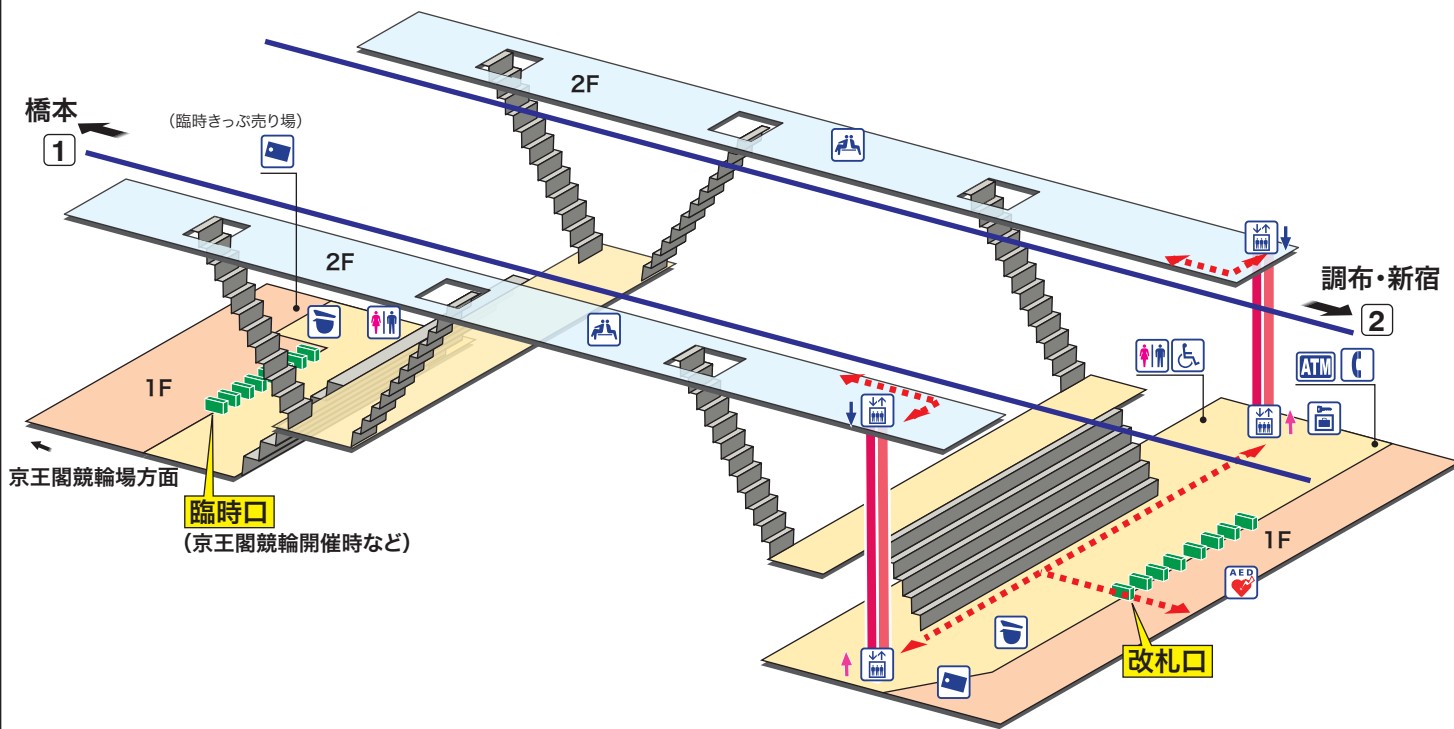

➔ 駅構内マップ

京王多摩川

けいおうたまがわ Keiō-tamagawa

ホーム

改札内エリア

改札外エリア

↑ 昇り

Up

↓ 降り

Down

階段

Stairs

エスカレーター

Escalator

車いすをご利用の
お客様の移動経路

Barrier-Free Route