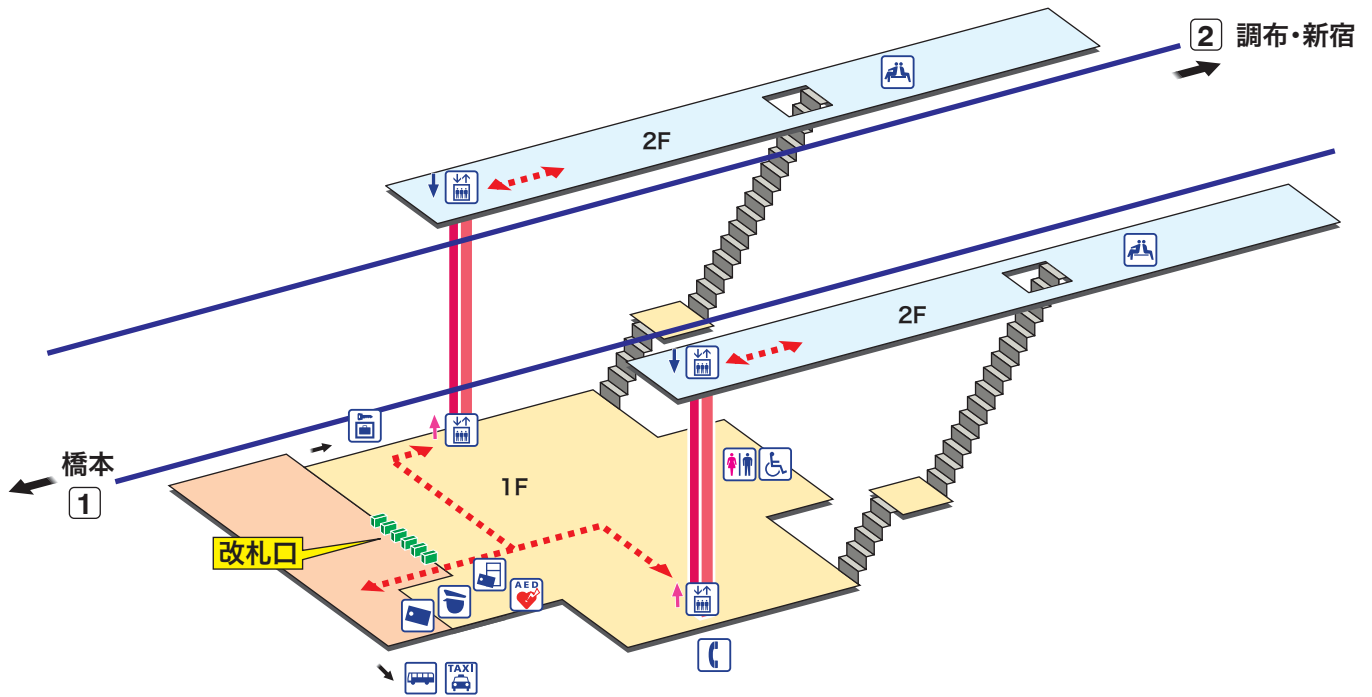

京王よみうりランド

けいおうよみうりランド Keiō-yomiuri-land

- ホーム
- 改札内エリア
- 改札外エリア

- 駅事務室
Station Office
- ぎっぷ売り場
Tickets
- 精算機
Fare Adjustment
- トイレ
Toilets
- だれでもトイレ
(車いす、オストメイト対応)
Multi-Use Toilet
- エレベーター
Elevator

- 待合室
Waiting Room
- 公衆電話
Telephone
- コインロッカー
Coin Lockers
- AED 自動体外式除細動器
Automated External Defibrillator
- タクシーのりば
Taxi Stand
- バスのりば
Bus Stop