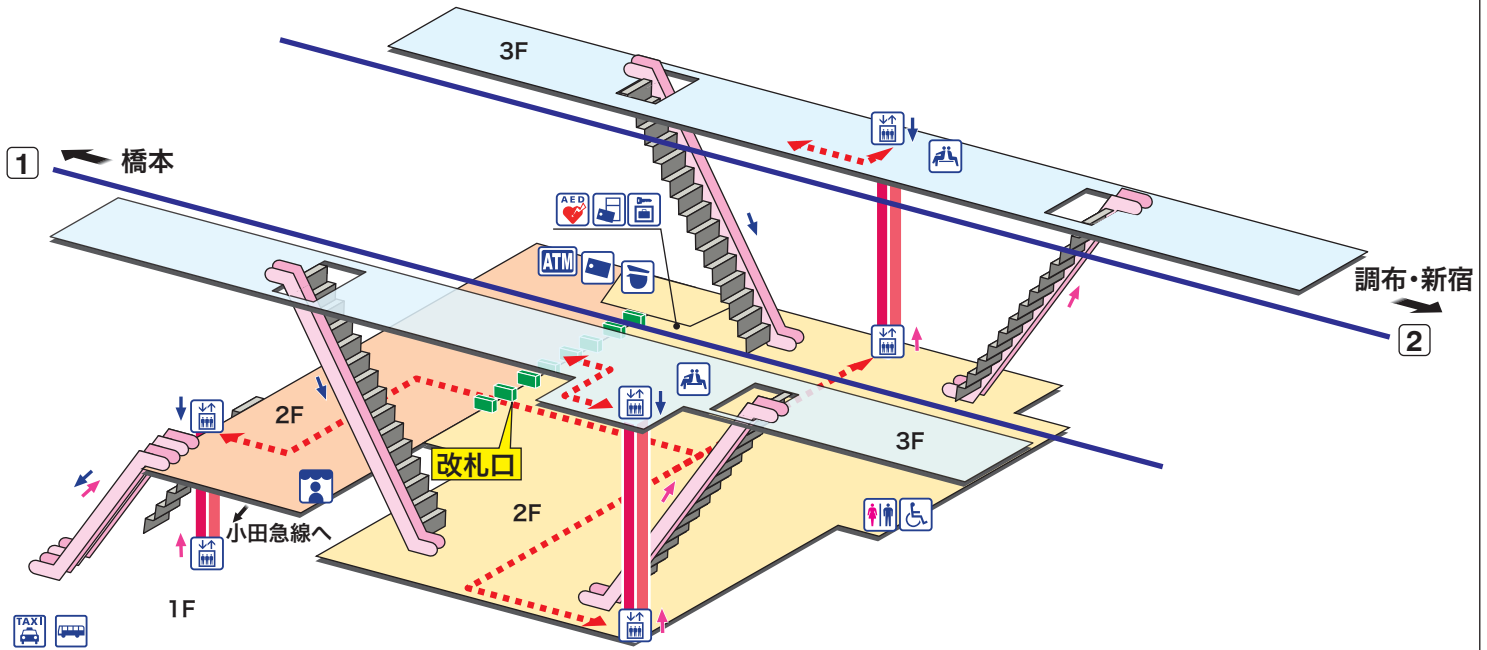

➔ 駅構内マップ

京王永山

けいおうながやま Keiō-nagayama

- ホーム
- 改札内エリア
- 改札外エリア

- 駅事務室 Station Office
- きっぷ売り場 Tickets
- 精算機 Fare Adjustment
- トイレ Toilets
- だれでもトイレ (車いす、オストメイト対応) Multi-Use Toilet
- エレベーター Elevator
- 待合室 Waiting Room
- 売店 Shop
- コインロッカー Coin Lockers
- AED 自動体外式除細動器 Automated External Defibrillator
- タクシーのりば Taxi Stand
- バスのりば Bus Stop
- 金融機関ATM Cash service