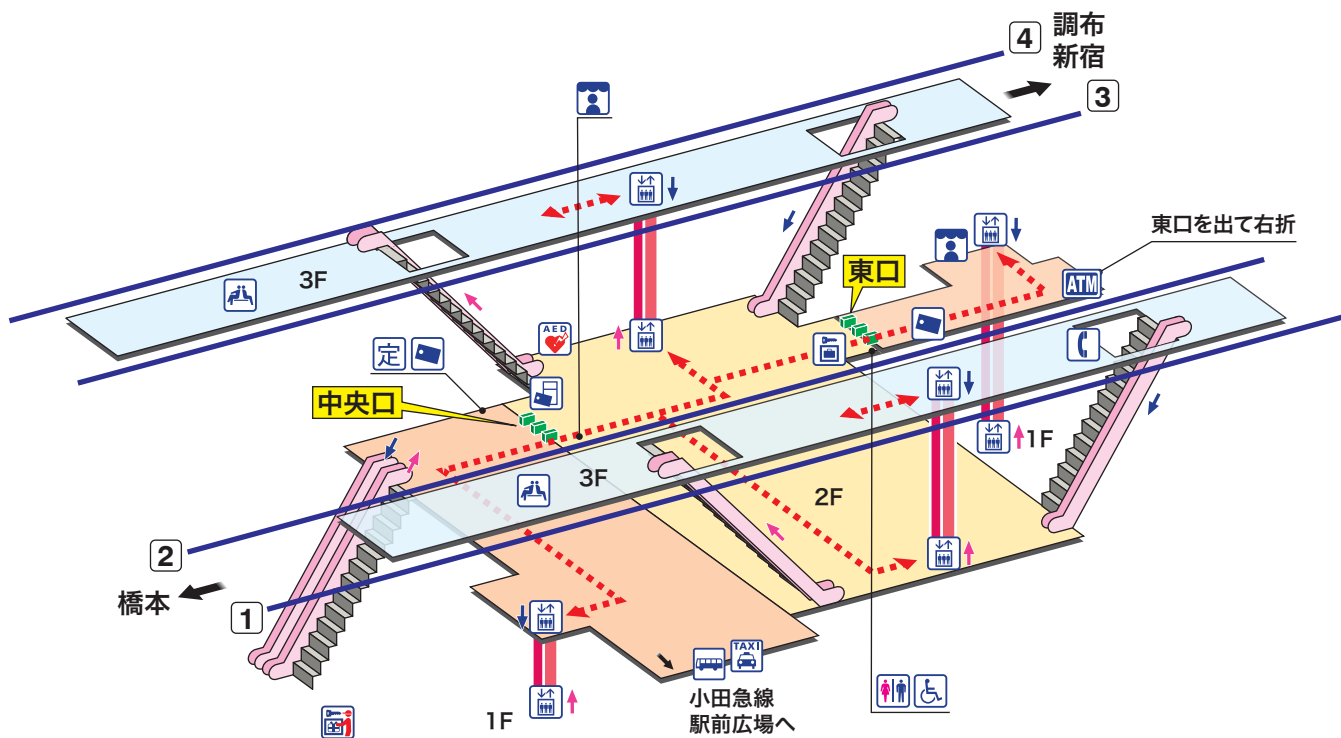

# KO 京王多摩センター

けいおうたまセンター Keiō-tama-center

- ホーム
- 改札内エリア
- 改札外エリア

- 駅事務室  
Station Office
- きっぷ売り場  
Tickets
- 精算機  
Fare Adjustment
- 定期券売り場  
Commuter Pass Sales
- トイレ  
Toilets
- だれでもトイレ  
(車いす、オストメイト対応)  
Multi-Use Toilet

- エレベーター  
Elevator
- 待合室  
Waiting Room
- 売店  
Shop
- 公衆電話  
Telephone
- コインロッカー  
Coin Lockers
- 荷物受取対応ロッカー  
Coin Lockers

- AED 自動体外式除細動器  
Automated External Defibrillator
- タクシーのりば  
Taxi Stand
- バスのりば  
Bus Stop
- 金融機関ATM  
Cash service