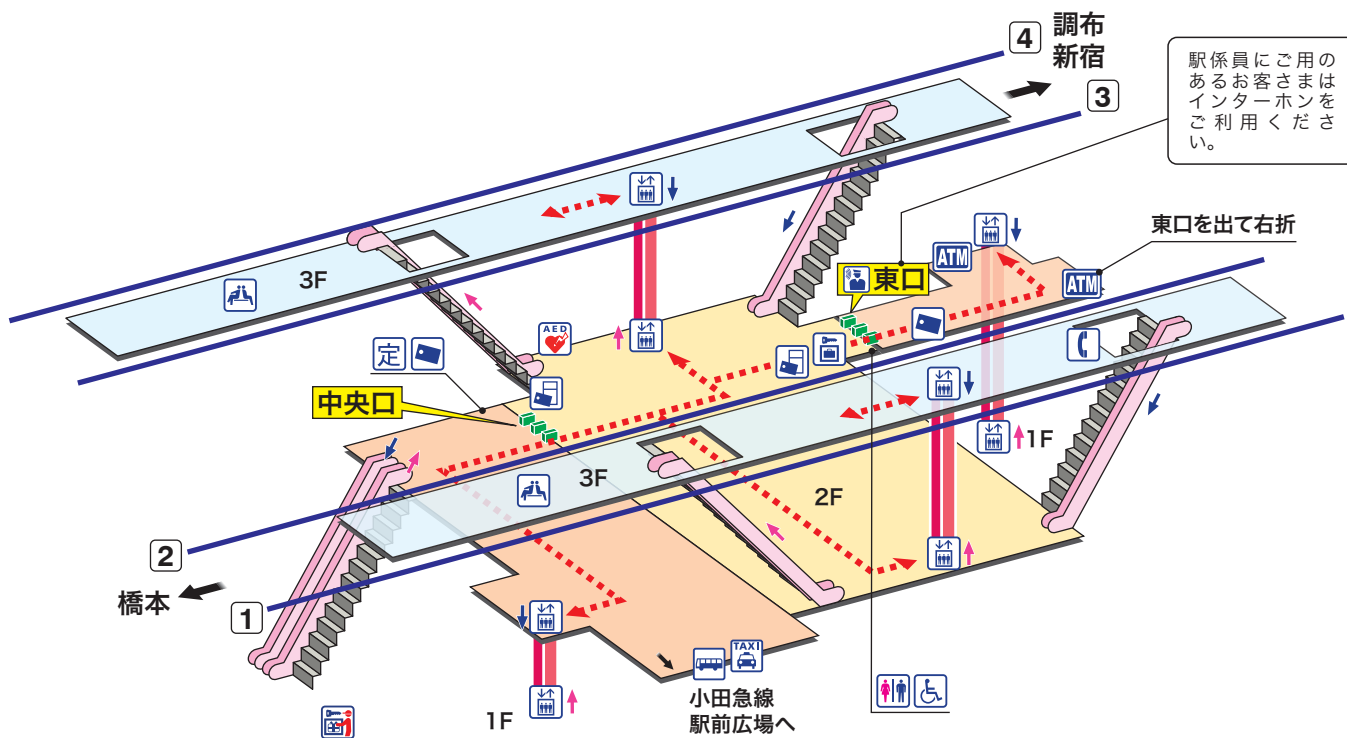

KO 41 京王多摩センター

けいおうたまセンター Keiō-tama-center

駅係員にご用のあるお客さまはインターホンをご利用ください。

- ホーム
- 改札内エリア
- 改札外エリア

- | | | |
|-------------------------------|---|-------------------------|
| 駅事務室
Station Office | バリアフリートイレ
Barrier-Free Toilet | 公衆電話
Telephone |
| インターホン改札
Intercom | エレベーター
Elevator | 金融機関ATM
Cash service |
| ぎっぷ売り場
Tickets | 待合室
Waiting Room | タクシーのりば
Taxi Stand |
| 精算機
Fare Adjustment | コインロッカー
Coin Lockers | バスのりば
Bus Stop |
| 定期券売り場
Commuter Pass Sales | AED 自動体外式除細動器
Automated External Defibrillator | |
| トイレ
Toilets | 荷物受取対応ロッカー
Coin Lockers | |