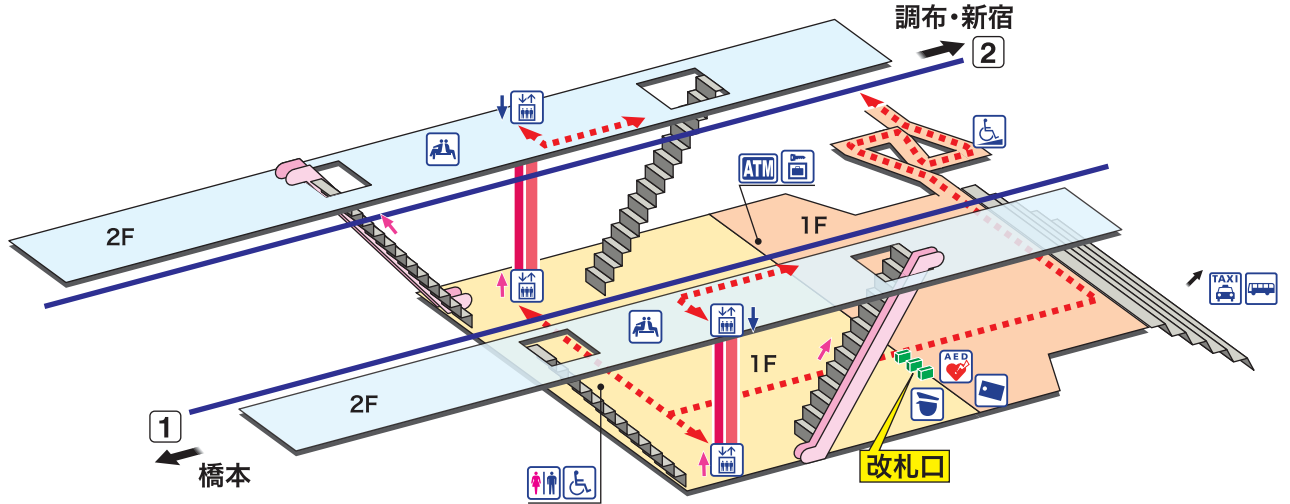

京王堀之内

けいおうほりのうち Keiō-horinouchi

ホーム

改札内エリア

改札外エリア

車いすをご利用の
お客様の移動経路
Barrier-Free Route

駅事務室
Station Office

きっぷ売り場
Tickets

精算機
Fare Adjustment

トイレ
Toilets

バリアフリートイレ
Barrier-Free Toilet

エレベーター
Elevator

スロープ
Accessible slope

待合室
Waiting Room

コインロッカー
Coin Lockers

AED 自動体外式除細動器
Automated External Defibrillator