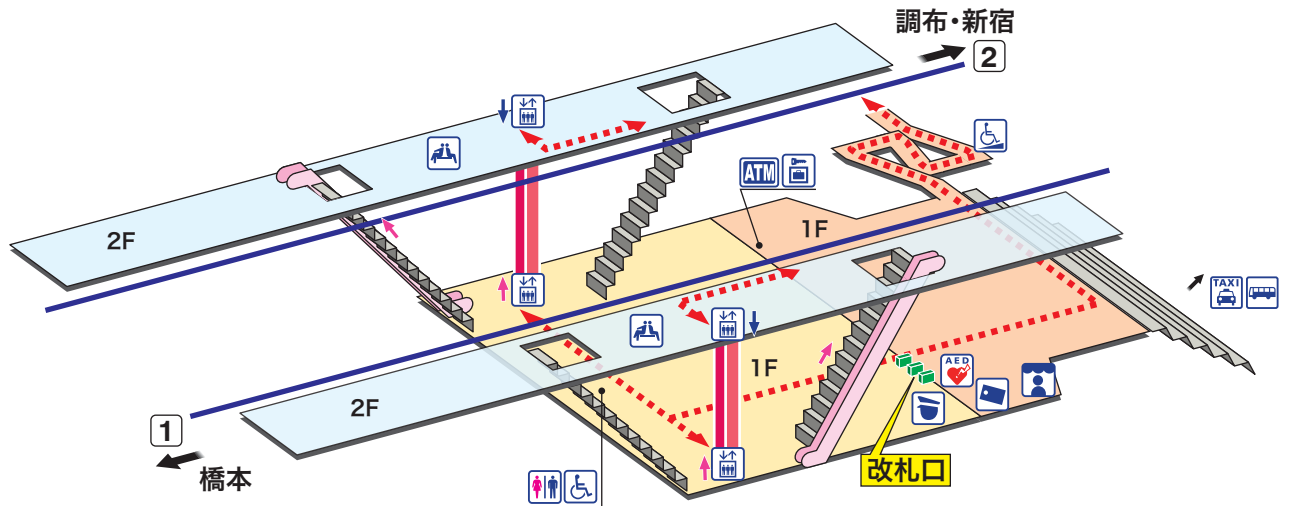

京王堀之内

けいおうほりのうち Keiō-horinouchi

ホーム

改札内エリア

改札外エリア

昇り
Up

降り
Down

階段
Stairs

エスカレーター
Escalator

車いすをご利用の
お客様の移動経路
Barrier-Free Route

駅事務室
Station Office

きっぷ売り場
Tickets

精算機
Fare Adjustment

トイレ
Toilets

だれでもトイレ
(車いす、オストメイト対応)
Multi-Use Toilet

エレベーター
Elevator

スロープ
Accessible slope

待合室
Waiting Room

売店
Shop

コインロッカー
Coin Lockers

AED 自動体外式除細動器
Automated External Defibrillator

タクシーのりば
Taxi Stand

バスのりば
Bus Stop

金融機関ATM
Cash service