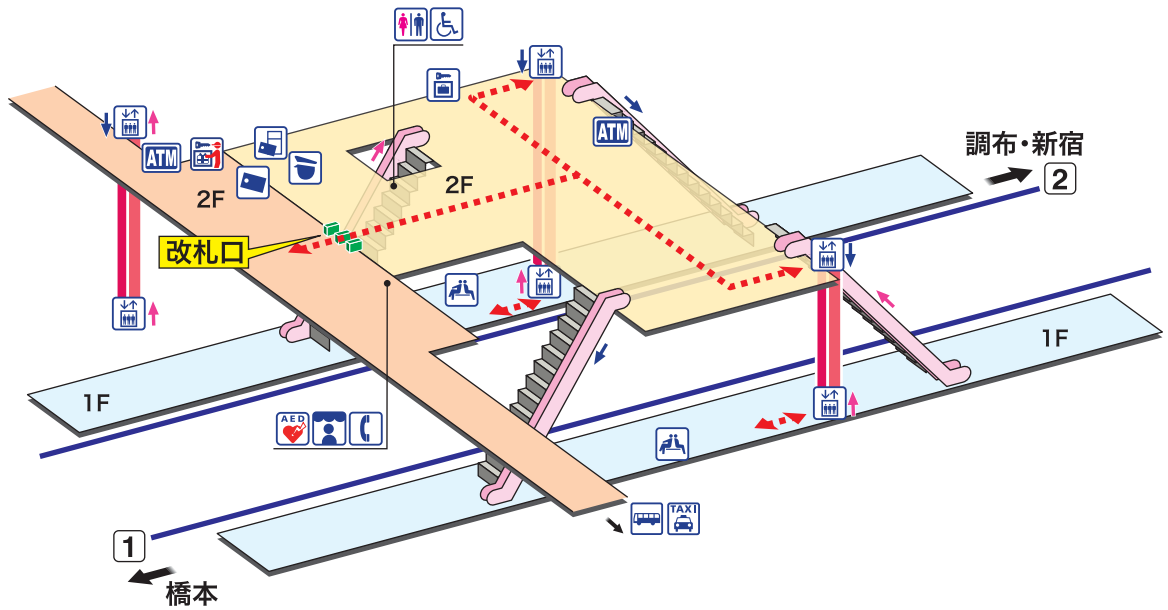

# 南大沢

みなみおおさわ Minami-ōsawa

ホーム

改札内エリア

改札外エリア

昇り  
Up

降り  
Down

階段  
Stairs

エスカレーター  
Escalator

車いすをご利用の  
お客様の移動経路  
Barrier-Free Route

駅事務室  
Station Office

きっぷ売り場  
Tickets

精算機  
Fare Adjustment

トイレ  
Toilets

バリアフリートイレ  
Barrier-Free Toilet

エレベーター  
Elevator

バスのりば  
Bus Stop