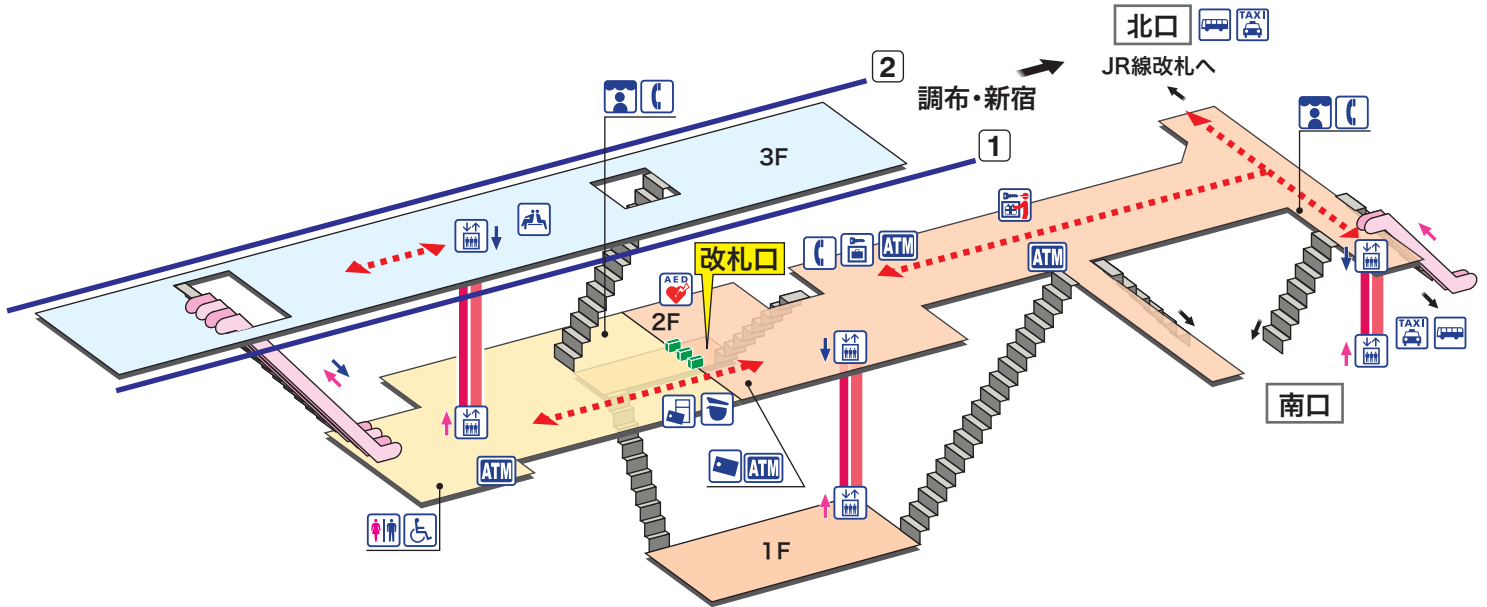

➡ 駅構内マップ

KO 45 橋本
はしもと Hashimoto

- ホーム
- 改札内エリア
- 改札外エリア

- ↗ 昇り Up
- ↘ 降り Down
- 階段 Stairs
- エスカレーター Escalator
- 車いすをご利用の
お客様の移動経路
Barrier-Free Route ↔

- 駅事務室 Station Office
- ぎっぷ売り場 Tickets
- 精算機 Fare Adjustment
- トイレ Toilets
- だれでもトイレ (車いす、オストメイト対応) Multi-Use Toilet

- エレベーター Elevator
- 待合室 Waiting Room
- 売店 Shop
- 公衆電話 Telephone
- コインロッカー Coin Lockers
- 荷物受取対応ロッカー Coin Lockers

- AED 自動体外式除細動器 Automated External Defibrillator
- タクシーのりば Taxi Stand
- バスのりば Bus Stop
- 金融機関ATM Cash service