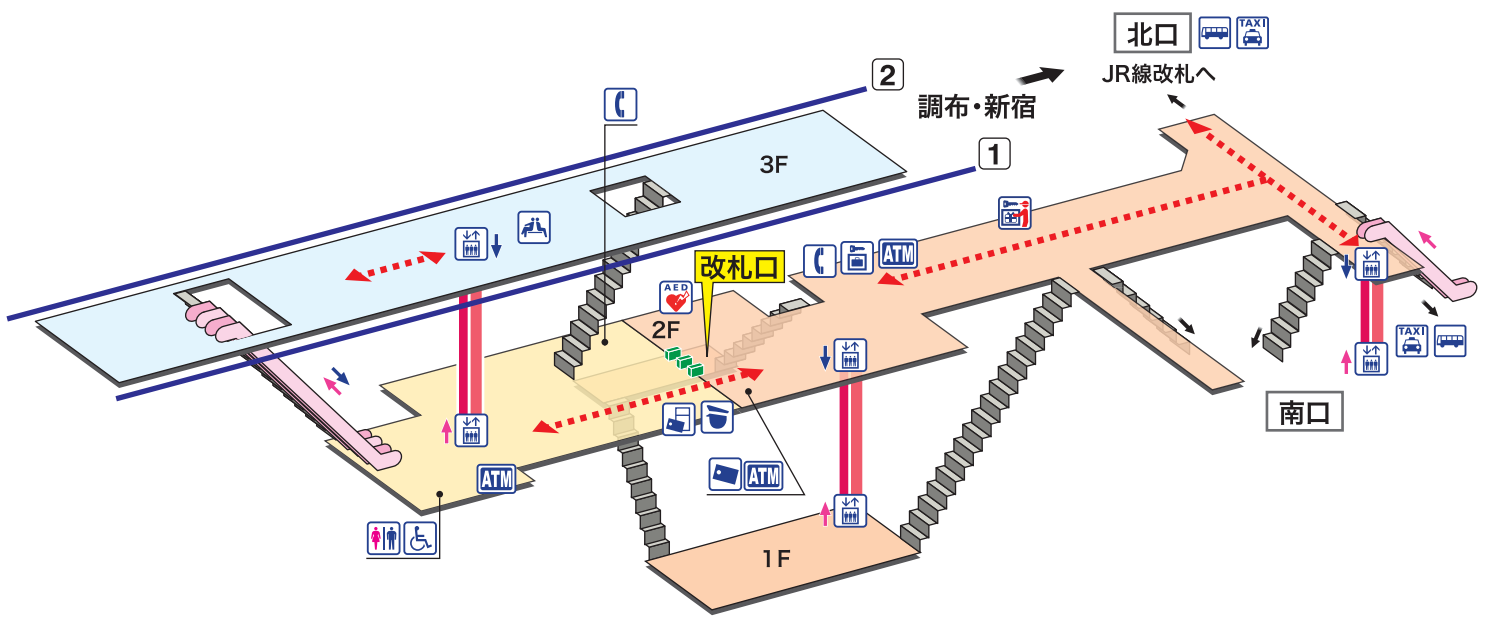

KO 45 橋本
はしもと Hashimoto

- ホーム
- 改札内エリア
- 改札外エリア

↗ 昇り Up ↘ 降り Down
 階段 Stairs エスカレーター Escalator
- - - - - 車いすをご利用のお客様の移動経路
 Barrier-Free Route

- | | | |
|----------------------------------|---|-------------------------|
| 駅事務室
Station Office | エレベーター
Elevator | タクシーのりば
Taxi Stand |
| きっぷ売り場
Tickets | 待合室
Waiting Room | バスのりば
Bus Stop |
| 精算機
Fare Adjustment | コインロッカー
Coin Lockers | 金融機関ATM
Cash service |
| トイレ
Toilets | AED 自動体外式除細動器
Automated External Defibrillator | |
| バリアフリートイレ
Barrier-Free Toilet | 荷物受取対応ロッカー
Coin Lockers | |