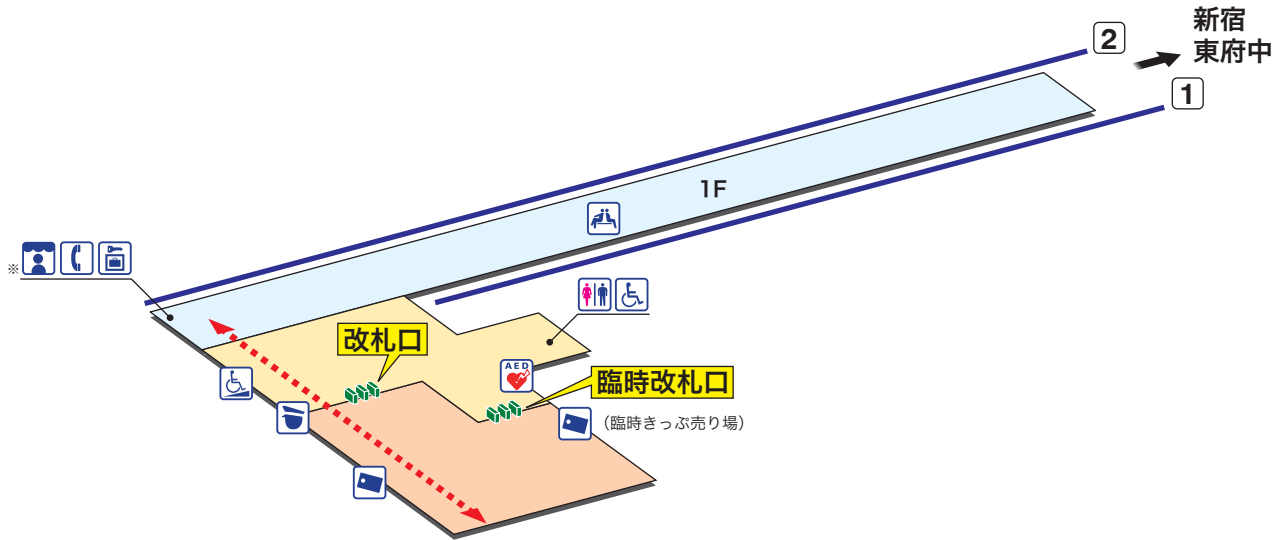

府中競馬正門前

ふちゅうけいばせいもんまえ Fuchūkeiba-seimomae

※競馬開催時のみ営業

- ホーム
- 改札内エリア
- 改札外エリア

- 駅事務室
Station Office
- 売店
Shop
- きっぷ売り場
Tickets
- 公衆電話
Telephone
- トイレ
Toilets
- コインロッカー
Coin Lockers
- だれでもトイレ
(車いす、オストメイト対応)
Multi-Use Toilet
- AED 自動体外式除細動器
Automated External Defibrillator
- スロープ
Accessible slope
- 待合室
Waiting Room