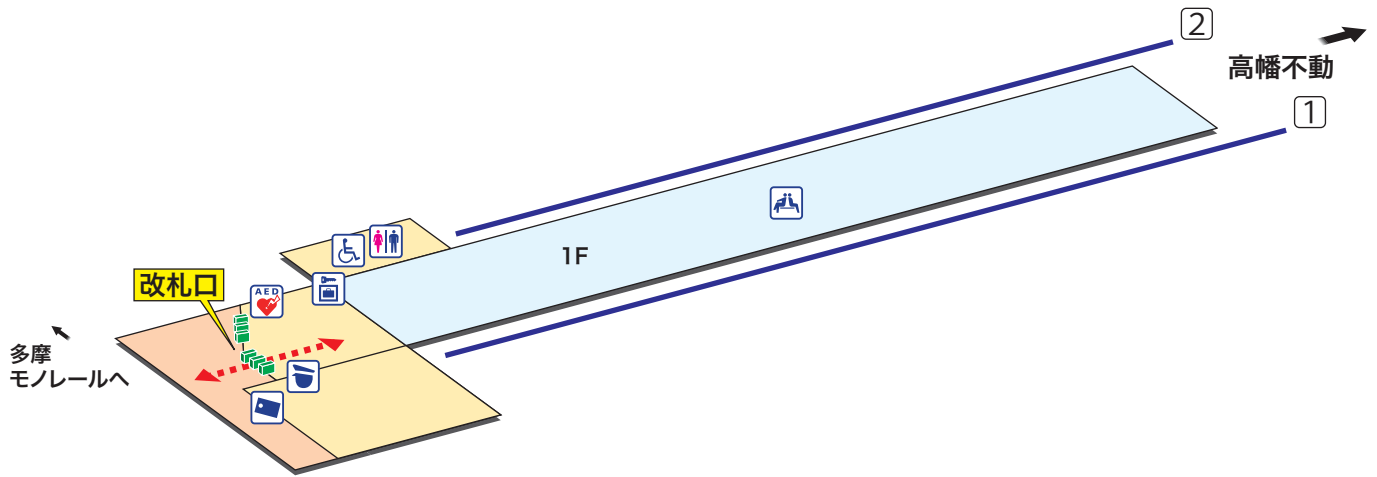

多摩動物公園

たまどうぶつこうえん Tama-dōbutsukōen

-  ホーム
-  改札内エリア
-  改札外エリア

-  駅事務室
Station Office
-  きっぷ売り場
Tickets
-  トイレ
Toilets
-  だれでもトイレ
(車いす、オストメイト対応)
Multi-Use Toilet
-  待合室
Waiting Room
-  AED 自動体外式除細動器
Automated External Defibrillator
-  コインロッカー
Coin Lockers