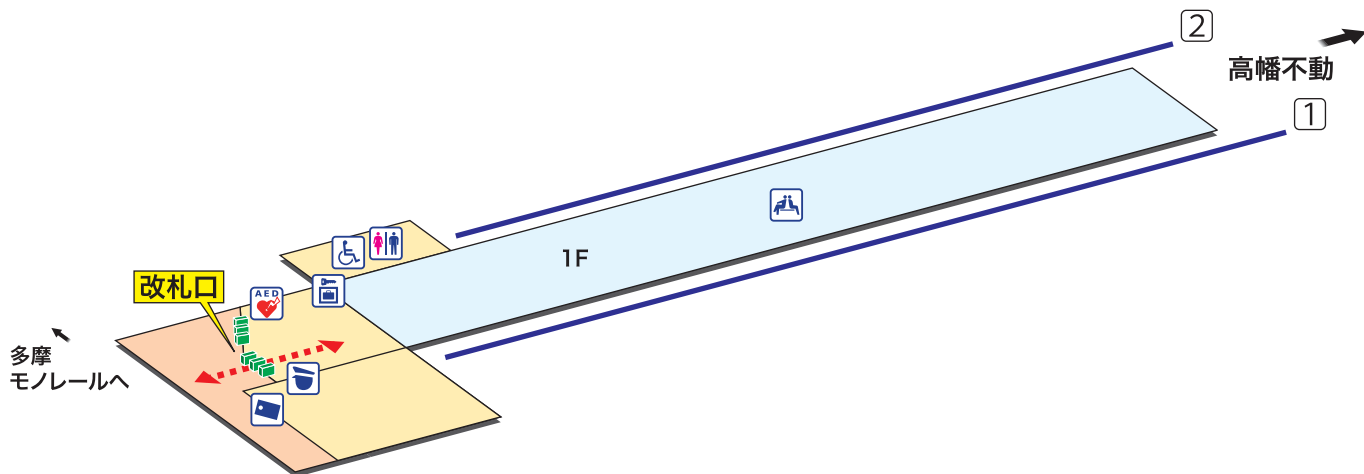

多摩動物公園

たまどうぶつこうえん Tama-dōbutsukōen

ホーム

改札内エリア

改札外エリア

駅事務室
Station Office

きっぷ売り場
Tickets

トイレ
Toilets

バリアフリートイレ
Barrier-Free Toilet

待合室
Waiting Room

コインロッカー
Coin Lockers

AED 自動体外式除細動器
Automated External Defibrillator