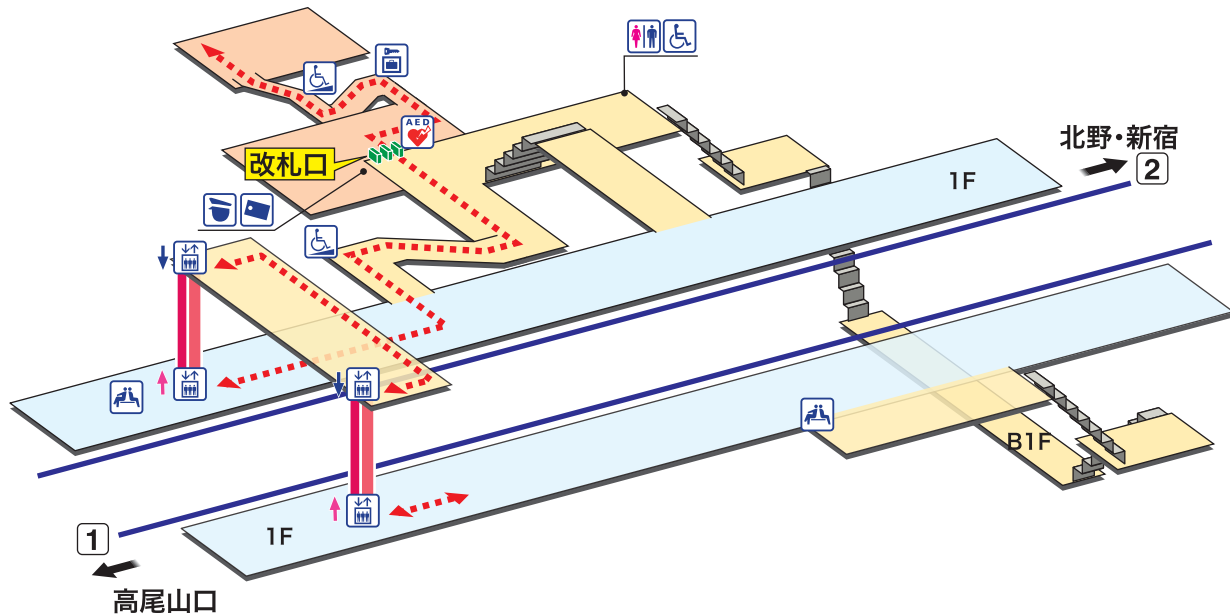

京王片倉

けいおうかたくら Keiō-katakura

- ホーム
- 改札内エリア
- 改札外エリア

- 昇り
Up
- 降り
Down
- 階段
Stairs
- エスカレーター
Escalator
- 車いすをご利用の
お客様の移動経路
Barrier-Free Route

- 駅事務室
Station Office
- きっぷ売り場
Tickets
- 精算機
Fare Adjustment
- 定期券売り場
Commuter Pass Sales
- トイレ
Toilets
- バリアフREETイレ
Barrier-Free Toilet
- エレベーター
Elevator
- スロープ
Accessible slope
- 待合室
Waiting Room
- コインロッカー
Coin Lockers
- AED 自動体外式除細動器
Automated External Defibrillator