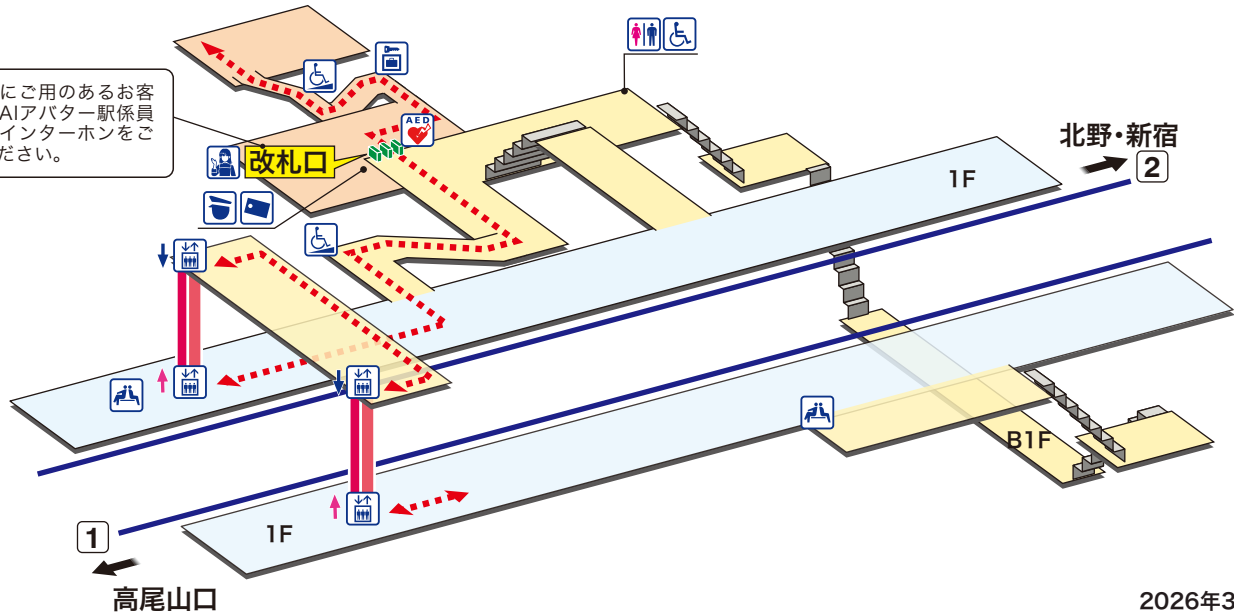

➡ 駅構内マップ

京王片倉

けいおうかたくら Keiō-katakura

駅係員にご用のあるお客さまはAIアバター駅係員またはインターホンをご利用ください。

2026年3月末現在

ホーム

改札内エリア

改札外エリア