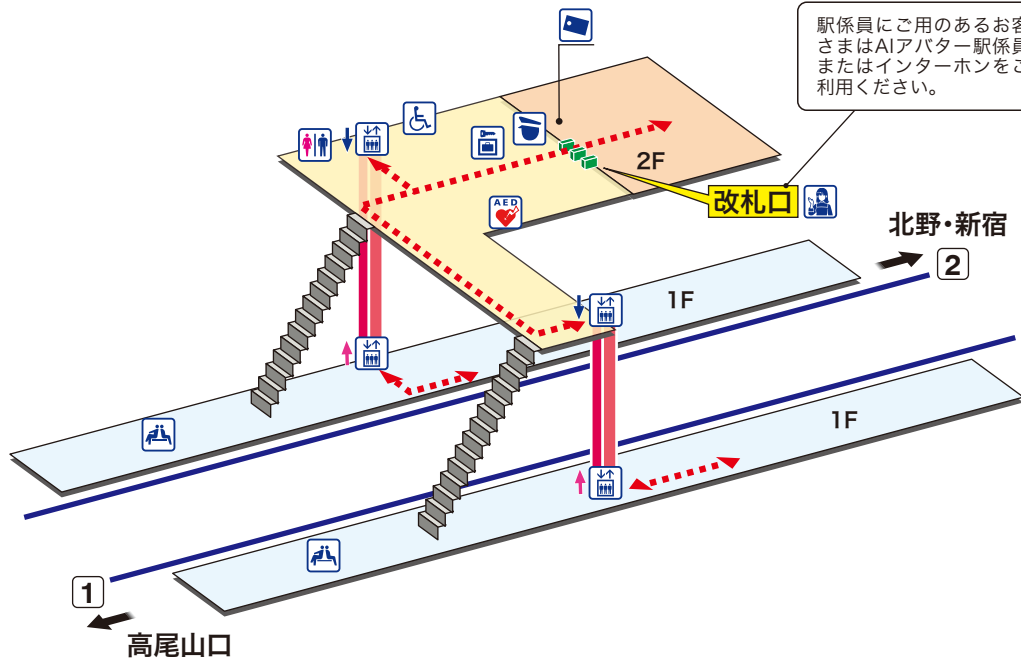

➡ 駅構内マップ

KO 49 **山田**
やまだ Yamada

2026年3月末現在

-  ホーム
-  改札内エリア
-  改札外エリア

 昇り Up  降り Down
 階段 Stairs  エスカレーター Escalator
 車いすをご利用のお客さまの移動経路  Barrier-Free Route

-  駅事務室 Station Office
-  きっぷ売り場 Tickets
-  トイレ Toilets
-  バリアフリーストイレ Barrier-Free Toilet
-  エレベーター Elevator
-  待合室 Waiting Room
-  コインロッカー Coin Lockers
-  AED 自動体外式除細動器 Automated External Defibrillator
-  インターホン改札 (AIアバター駅係員) Intercom (AI avatar staff)