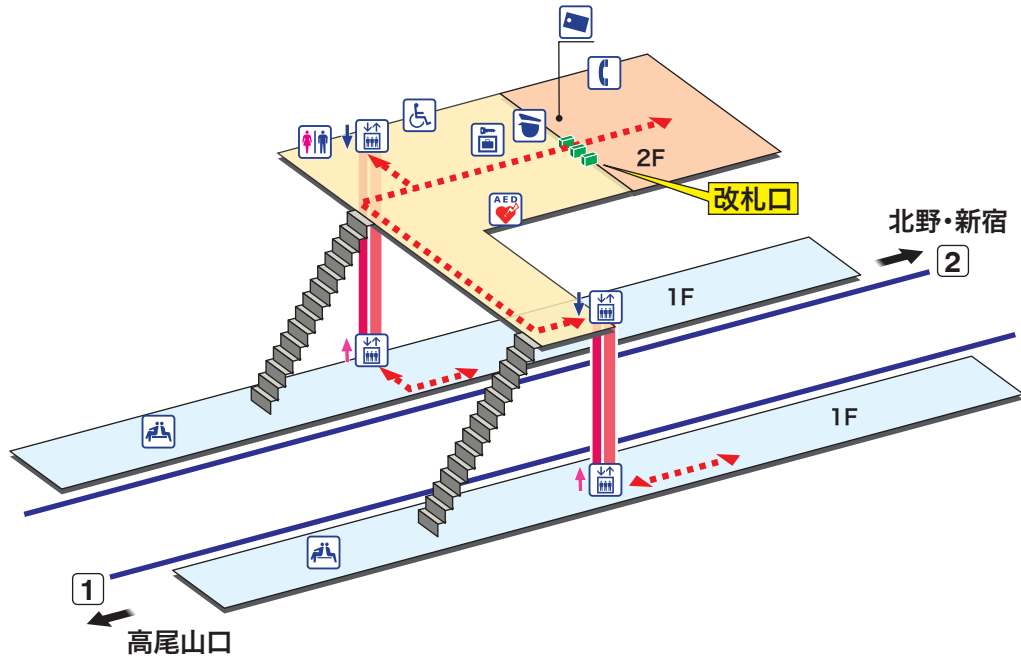

➡ 駅構内マップ

**KO 49** **山田**  
やまだ Yamada

- ホーム
- 改札内エリア
- 改札外エリア

- ↗ 昇り  
Up
- ↘ 降り  
Down
- 階段  
Stairs
- エスカレーター  
Escalator
- ⋯↔⋯ 車いすをご利用の  
お客様の移動経路  
Barrier-Free Route

- |   |   |                         |
|---|---|-------------------------|
| 駅事務室<br>Station Office                        | エレベーター<br>Elevator                                | 売店<br>Shop              |
| きっぷ売り場<br>Tickets                             | スロープ<br>Accessible slope                          | 公衆電話<br>Telephone       |
| 精算機<br>Fare Adjustment                        | 待合室<br>Waiting Room                               | 金融機関ATM<br>Cash service |
| 定期券売り場<br>Commuter Pass Sales                 | コインロッカー<br>Coin Lockers                           | タクシーのりば<br>Taxi Stand   |
| トイレ<br>Toilets                                | AED 自動体外式除細動器<br>Automated External Defibrillator | バスのりば<br>Bus Stop       |
| 多機能トイレ<br>(車いす、オストメイト対応)<br>Accessible Toilet | 荷物受取対応ロッカー<br>Coin Lockers                        |                         |