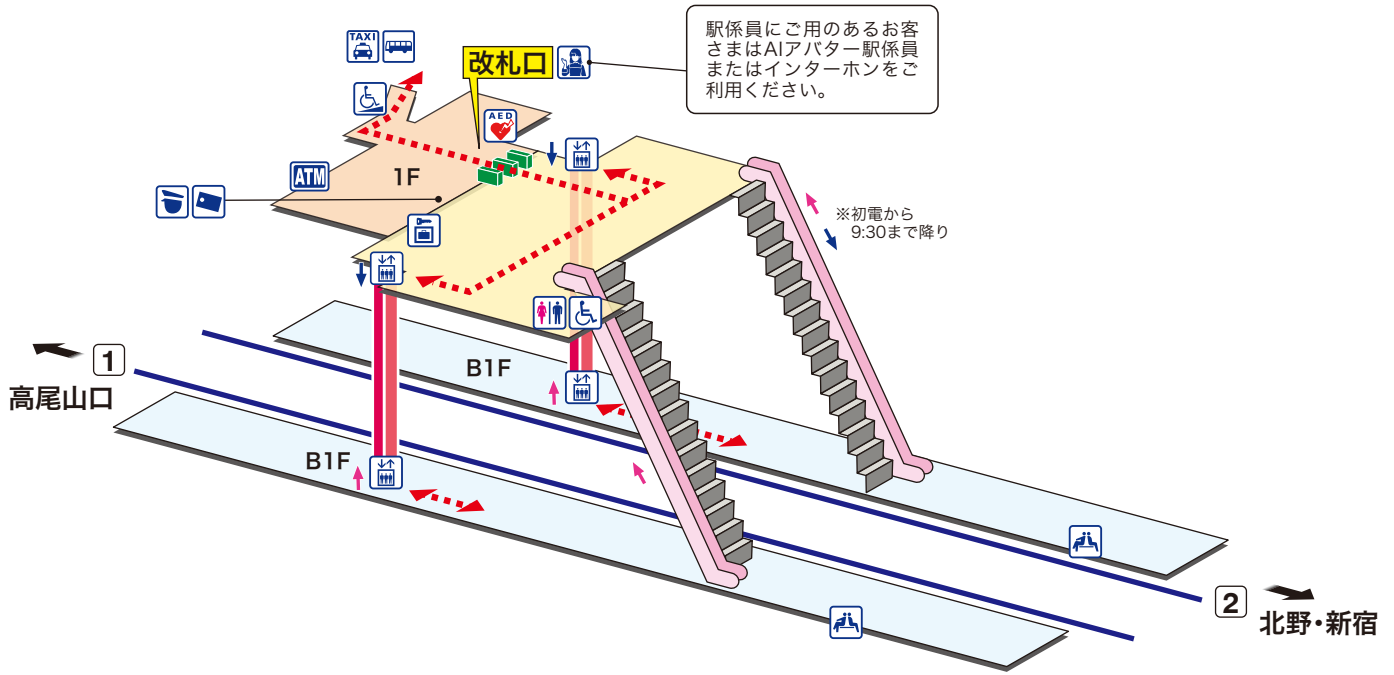

➔ 駅構内マップ

KO 50 **めじろ台**
めじろだい Mejirodai

2026年3月末現在

- ホーム
- 改札内エリア
- 改札外エリア

↑ 昇り Up ↓ 降り Down
 階段 Stairs エスカレーター Escalator
- - - - - 車いすをご利用のお客さまの移動経路 Barrier-Free Route

- 駅事務室 Station Office
- きっぷ売り場 Tickets
- トイレ Toilets
- バリアフリートイレ Barrier-Free Toilet
- エレベーター Elevator
- スロープ Accessible slope
- 待合室 Waiting Room
- コインロッカー Coin Lockers
- AED 自動体外式除細動器 Automated External Defibrillator
- 金融機関ATM Cash service
- タクシーのりば Taxi Stand
- バスのりば Bus Stop
- インターホン改札 (AIアバター駅係員) Intercom (AI avatar staff)