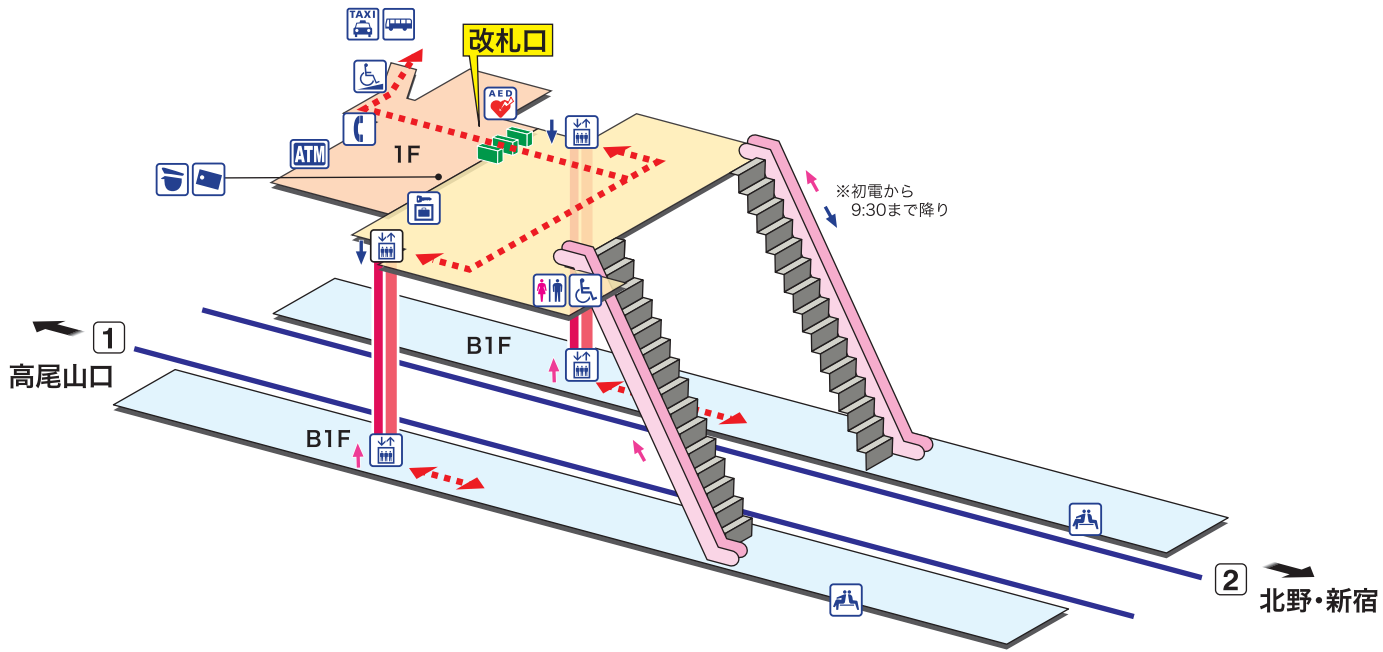

➔ 駅構内マップ

KO 50 **めじろ台**
めじろだい Mejirodai

- ホーム
- 改札内エリア
- 改札外エリア

- ↗ 昇り
Up
- ↘ 降り
Down
- 階段
Stairs
- エスカレーター
Escalator
- - - - - 車いすをご利用の
お客様の移動経路
Barrier-Free Route

- 駅事務室
Station Office
- 待合室
Waiting Room
- バスのりば
Bus Stop
- きっぷ売り場
Tickets
- コインロッカー
Coin Lockers
- AED 自動体外式除細動器
Automated External Defibrillator
- トイレ
Toilets
- バリアフリートイレ
Barrier-Free Toilet
- 公衆電話
Telephone
- エレベーター
Elevator
- 金融機関ATM
Cash service
- スロープ
Accessible slope
- タクシーのりば
Taxi Stand