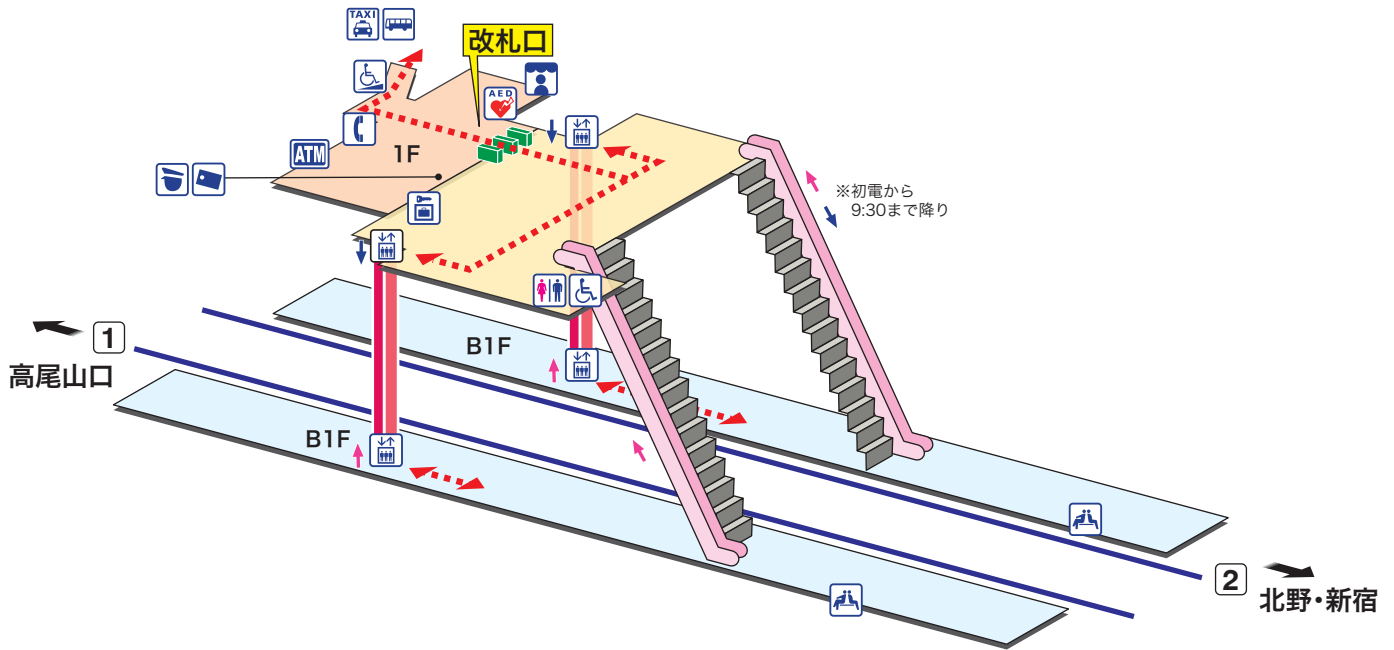

➔ 駅構内マップ

KO 50 **めじろ台**
めじろだい Mejirodai

- ホーム
- 改札内エリア
- 改札外エリア

- ↗ 昇り
Up
- ↙ 降り
Down
- 階段
Stairs
- エスカレーター
Escalator
- - - - - 車いすをご利用の
お客様の移動経路
Barrier-Free Route

- | | | |
|---|---|-------------------------|
| 駅事務室
Station Office | エレベーター
Elevator | 売店
Shop |
| きっぷ売り場
Tickets | スロープ
Accessible slope | 公衆電話
Telephone |
| 精算機
Fare Adjustment | 待合室
Waiting Room | 金融機関ATM
Cash service |
| 定期券売り場
Commuter Pass Sales | コインロッカー
Coin Lockers | タクシーのりば
Taxi Stand |
| トイレ
Toilets | AED 自動体外式除細動器
Automated External Defibrillator | バスのりば
Bus Stop |
| 多機能トイレ
(車いす、オストメイト対応)
Accessible Toilet | 荷物受取対応ロッカー
Coin Lockers | |