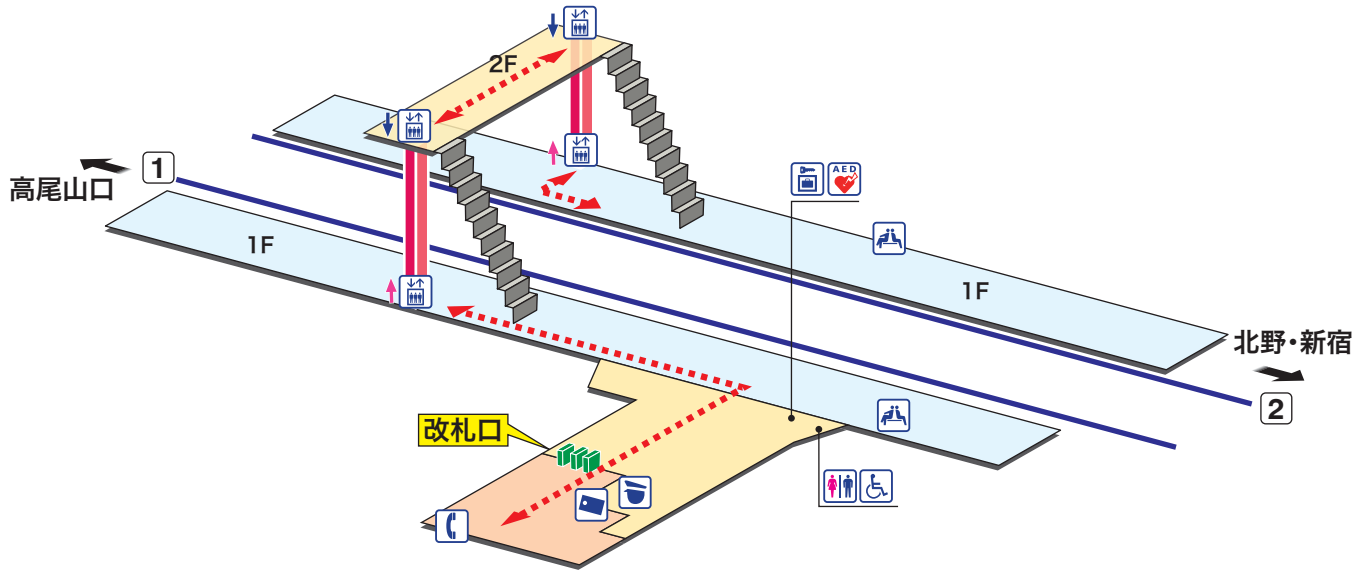

➡ 駅構内マップ

KO 51 狭間
はざま Hazama

- ホーム
- 改札内エリア
- 改札外エリア

- ↗ 昇り
Up
- ↘ 降り
Down
- 階段
Stairs
- エスカレーター
Escalator
- - - 車いすをご利用の
お客様の移動経路
Barrier-Free Route

- | | | |
|---|---|-------------------------|
| 駅事務室
Station Office | エレベーター
Elevator | 売店
Shop |
| きっぷ売り場
Tickets | スロープ
Accessible slope | 公衆電話
Telephone |
| 精算機
Fare Adjustment | 待合室
Waiting Room | 金融機関ATM
Cash service |
| 定期券売り場
Commuter Pass Sales | コインロッカー
Coin Lockers | タクシーのりば
Taxi Stand |
| トイレ
Toilets | AED 自動体外式除細動器
Automated External Defibrillator | バスのりば
Bus Stop |
| 多機能トイレ
(車いす、オストメイト対応)
Accessible Toilet | 荷物受取対応ロッカー
Coin Lockers | |