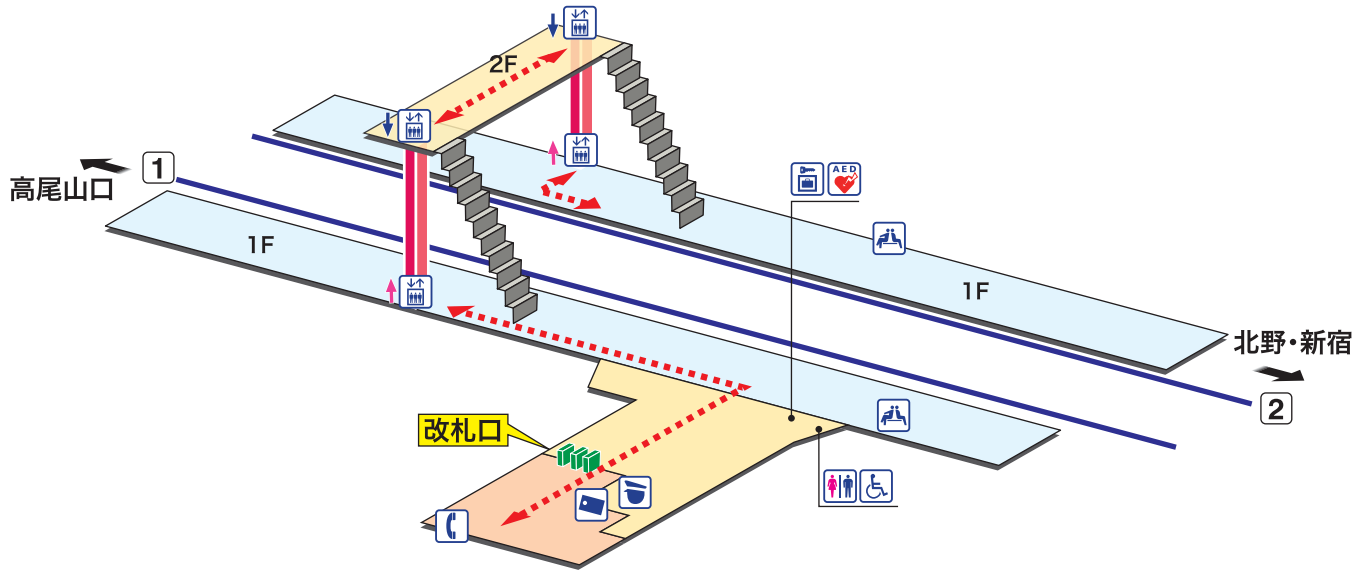

➡ 駅構内マップ

狭間

はざま Hazama

- ホーム
- 改札内エリア
- 改札外エリア

- ↗ 昇り
Up
- ↙ 降り
Down
- 階段
Stairs
- エスカレーター
Escalator
- ⬅⋯⋯➡ 車いすをご利用の
お客様の移動経路
Barrier-Free Route

駅事務室
Station Office

きっぷ売り場
Tickets

トイレ
Toilets

バリアフリートイレ
Barrier-Free Toilet

エレベーター
Elevator

待合室
Waiting Room

コインロッカー
Coin Lockers

AED 自動体外式除細動器
Automated External Defibrillator

公衆電話
Telephone