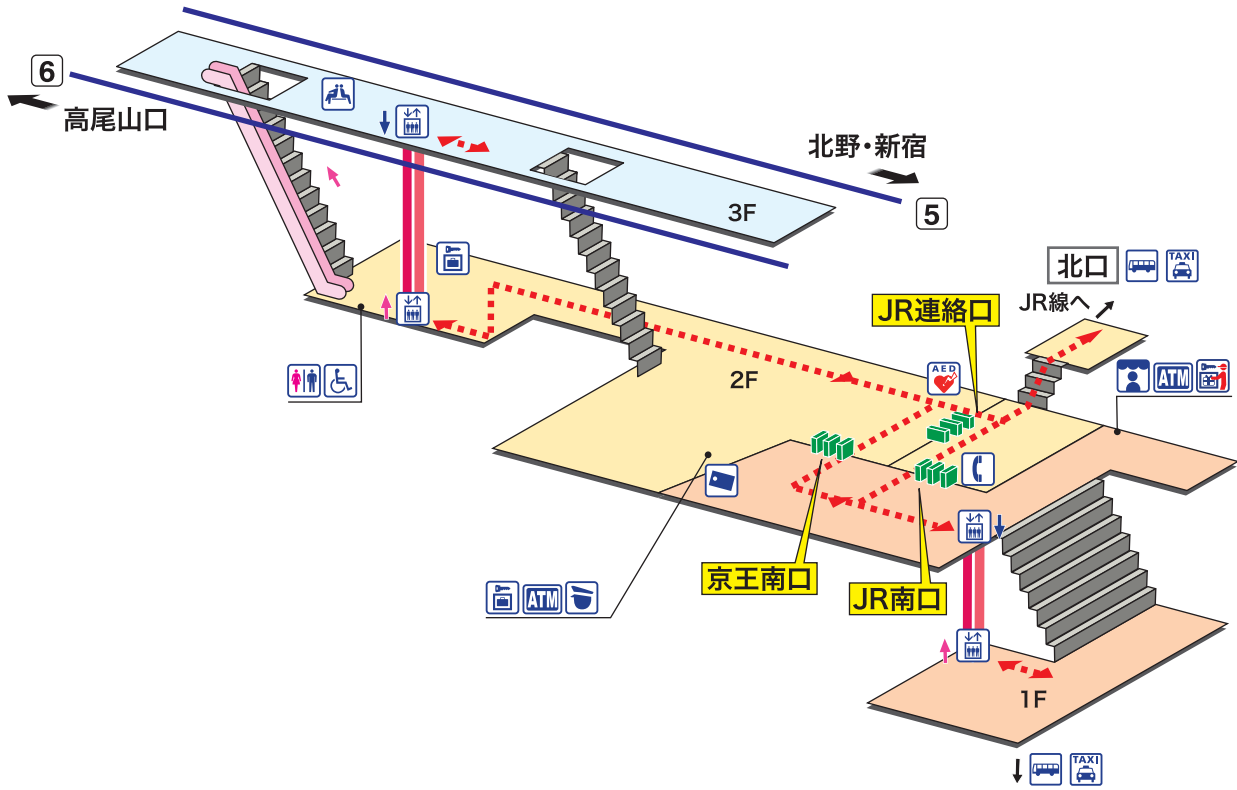

➔ 駅構内マップ

**KO 52 高尾**  
たかお Takao

- ホーム
- 改札内エリア
- 改札外エリア

- ↑ 昇り  
Up
- ↓ 降り  
Down
- 階段  
Stairs
- エスカレーター  
Escalator
- ⋯ 車いすをご利用の  
お客様の移動経路  
Barrier-Free Route

- 駅事務室  
Station Office
- コインロッカー  
Coin Lockers
- タクシーのりば  
Taxi Stand
- きっぷ売り場  
Tickets
- AED 自動体外式除細動器  
Automated External Defibrillator
- バスのりば  
Bus Stop
- トイレ  
Toilets
- 荷物受取対応ロッカー  
Coin Lockers
- バリアフリートイレ  
Barrier-Free Toilet
- 売店  
Shop
- エレベーター  
Elevator
- 公衆電話  
Telephone
- 待合室  
Waiting Room
- 金融機関ATM  
Cash service