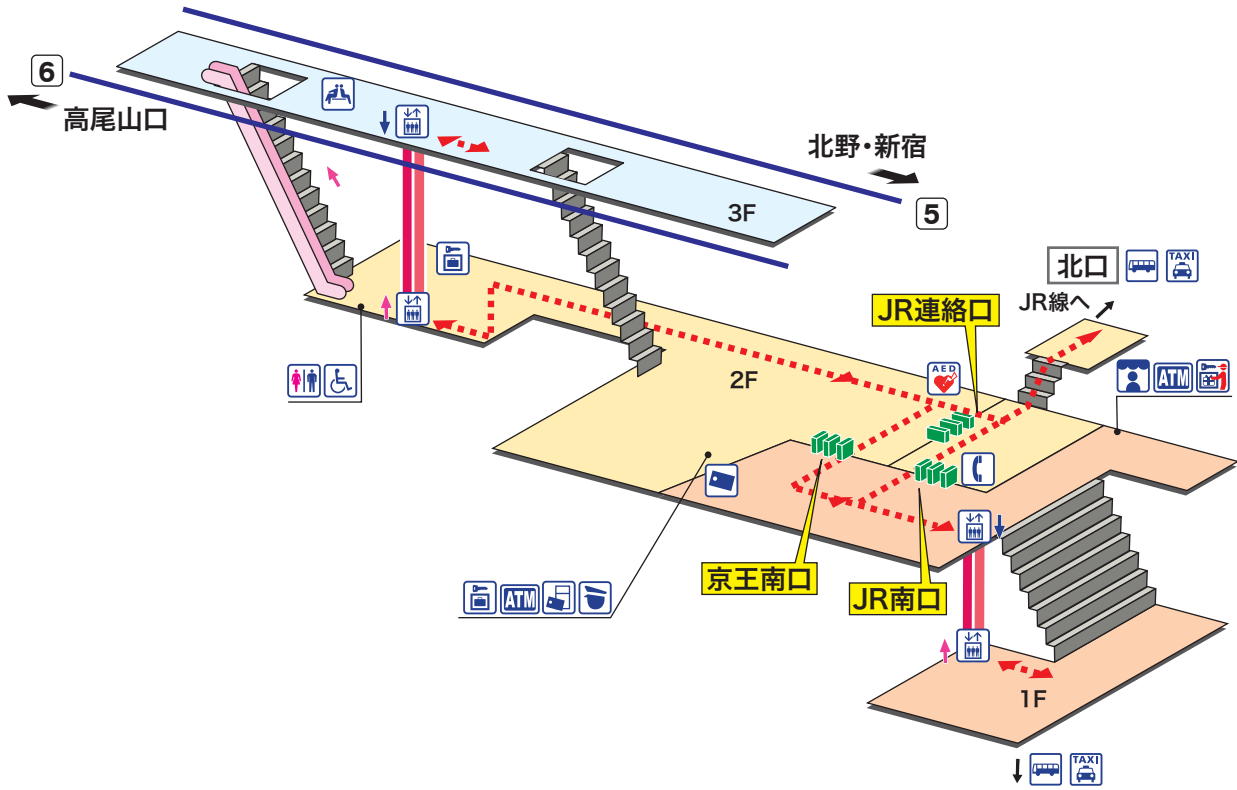

➔ 駅構内マップ

KO 52 高尾
たかお Takao

- ホーム
- 改札内エリア
- 改札外エリア

- ↑ 昇り
Up
- ↓ 降り
Down
- 階段
Stairs
- エスカレーター
Escalator
- ⋯ 車いすをご利用の
お客様の移動経路
Barrier-Free Route

- | | | |
|---|---|-------------------------|
| 駅事務室
Station Office | エレベーター
Elevator | 売店
Shop |
| きっぷ売り場
Tickets | スロープ
Accessible slope | 公衆電話
Telephone |
| 精算機
Fare Adjustment | 待合室
Waiting Room | 金融機関ATM
Cash service |
| 定期券売り場
Commuter Pass Sales | コインロッカー
Coin Lockers | タクシーのりば
Taxi Stand |
| トイレ
Toilets | AED 自動体外式除細動器
Automated External Defibrillator | バスのりば
Bus Stop |
| 多機能トイレ
(車いす、オストメイト対応)
Accessible Toilet | 荷物受取対応ロッカー
Coin Lockers | |