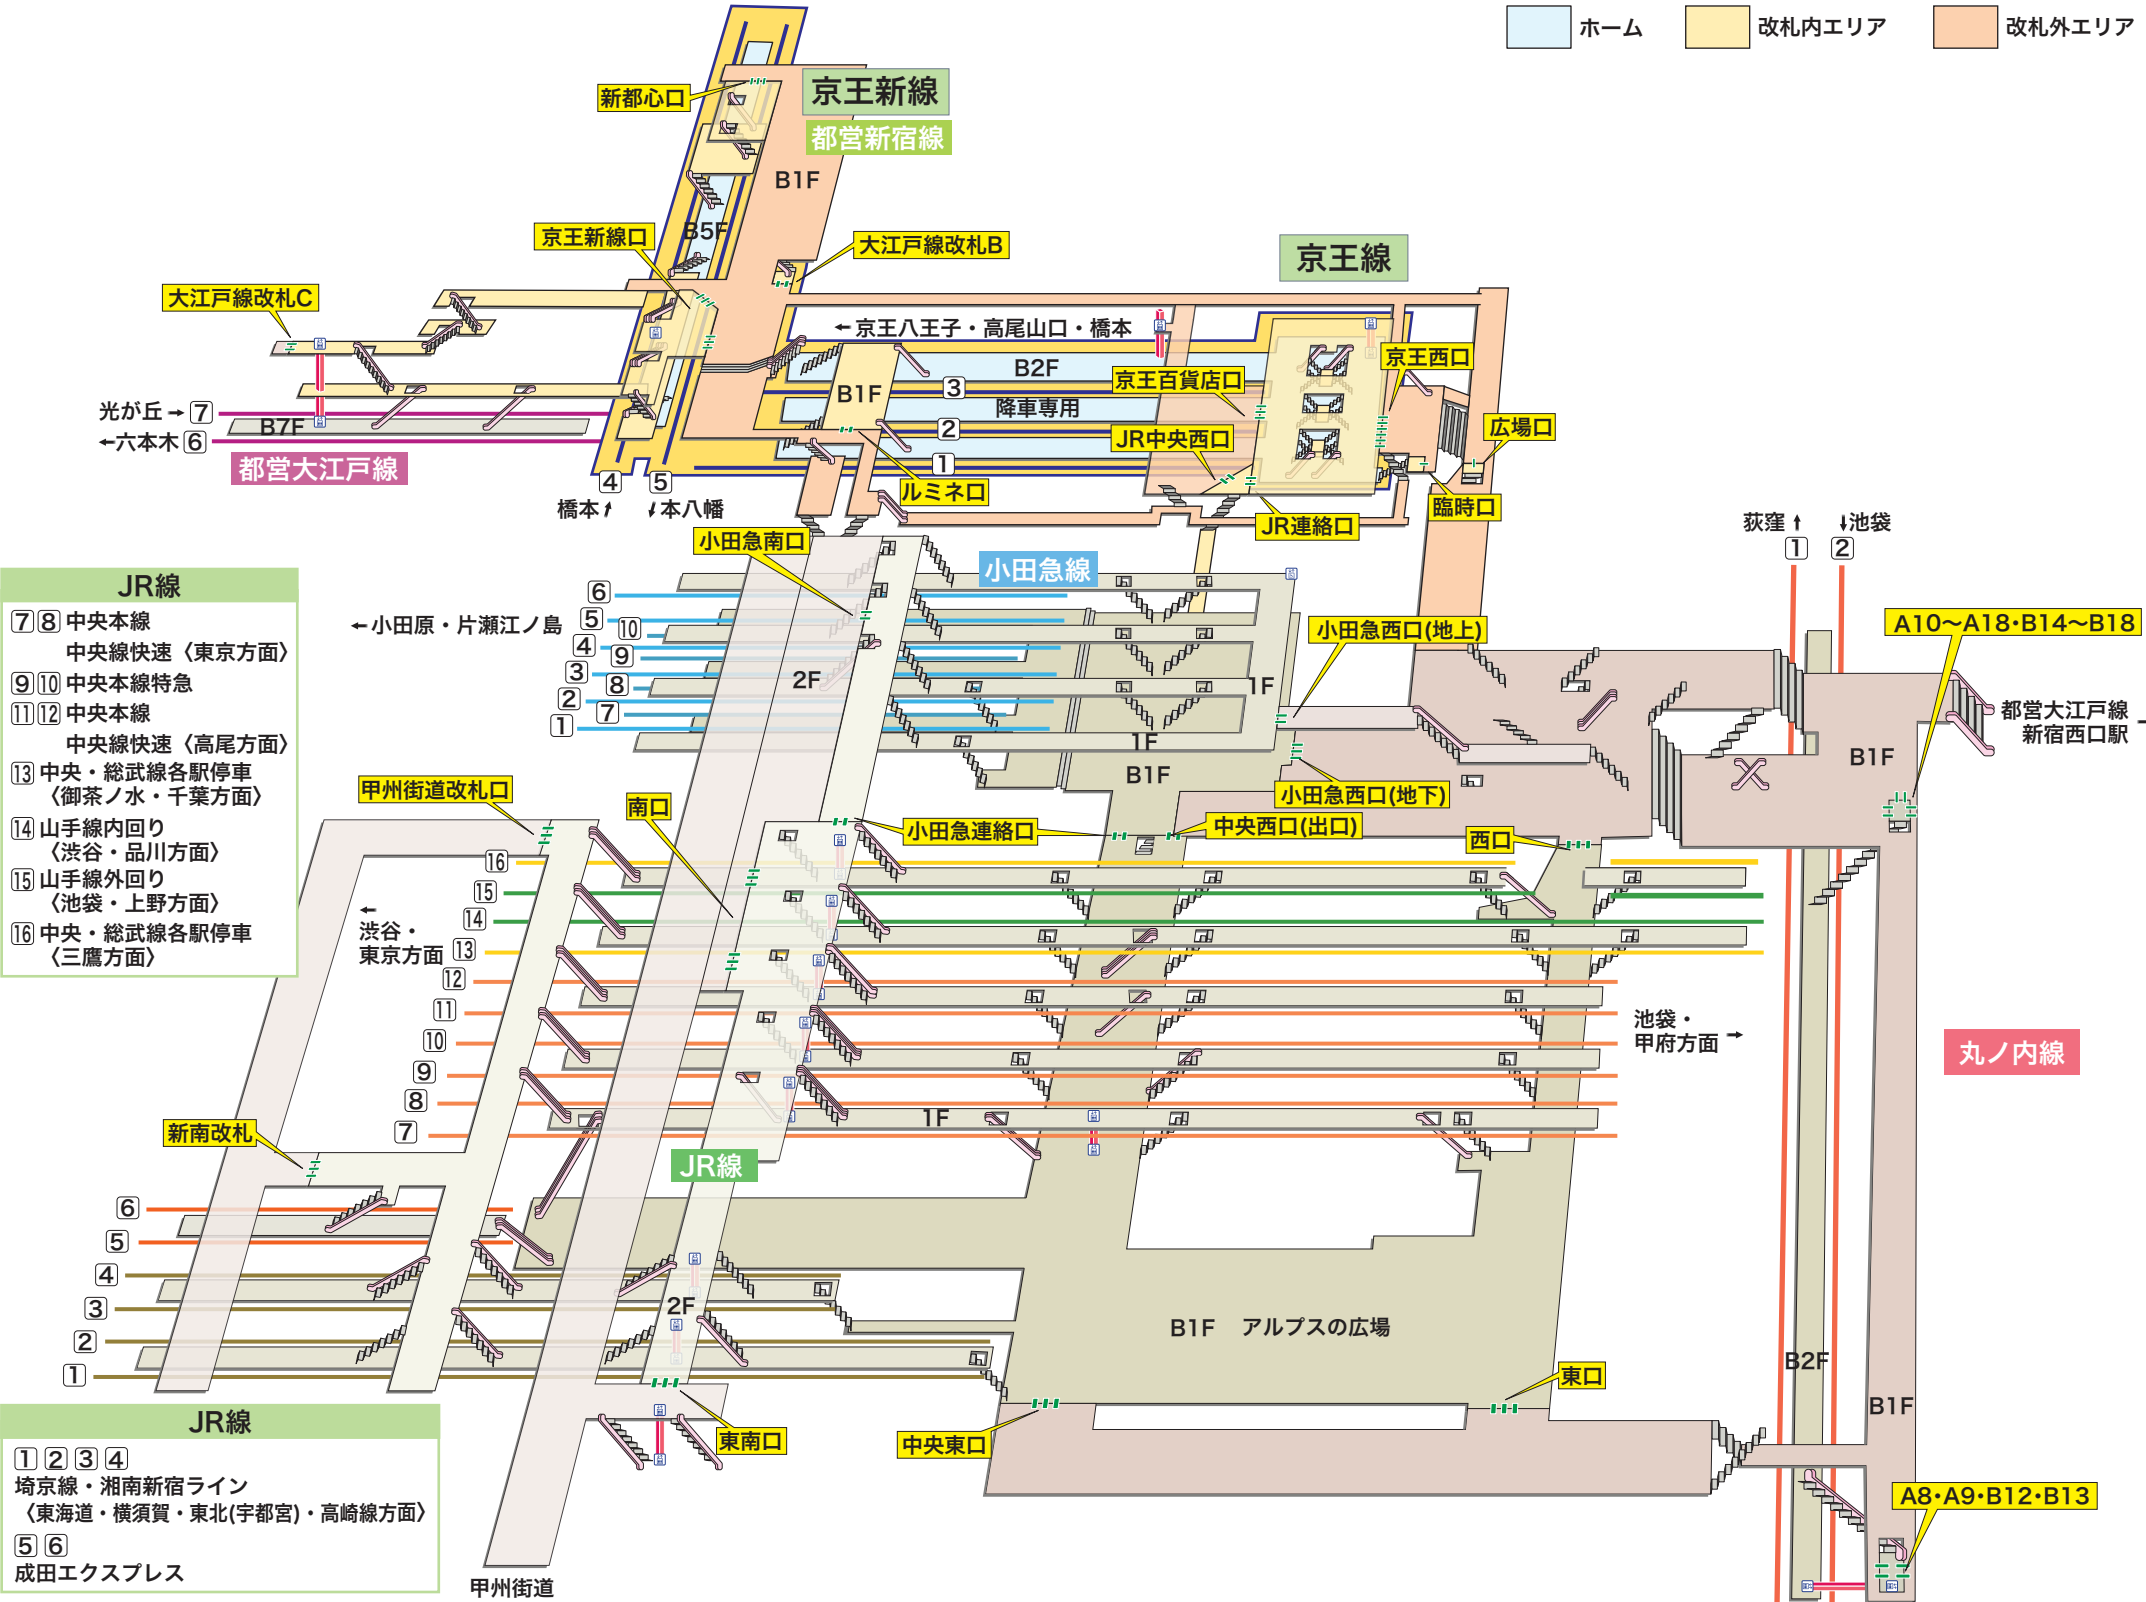

KO 01 **新宿(全体図)**
しんじゅく Shinjuku

ホーム 改札内エリア 改札外エリア

- JR線**
- ⑦⑧ 中央本線
中央線快速 (東京方面)
 - ⑨⑩ 中央本線特急
 - ⑪⑫ 中央本線
中央線快速 (高尾方面)
 - ⑬ 中央・総武線各駅停車
(御茶ノ水・千葉方面)
 - ⑭ 山手線内回り
(渋谷・品川方面)
 - ⑮ 山手線外回り
(池袋・上野方面)
 - ⑯ 中央・総武線各駅停車
(三鷹方面)

- JR線**
- ①②③④ 埼京線・湘南新宿ライン
(東海道・横須賀・東北(宇都宮)・高崎線方面)
 - ⑤⑥ 成田エクスプレス