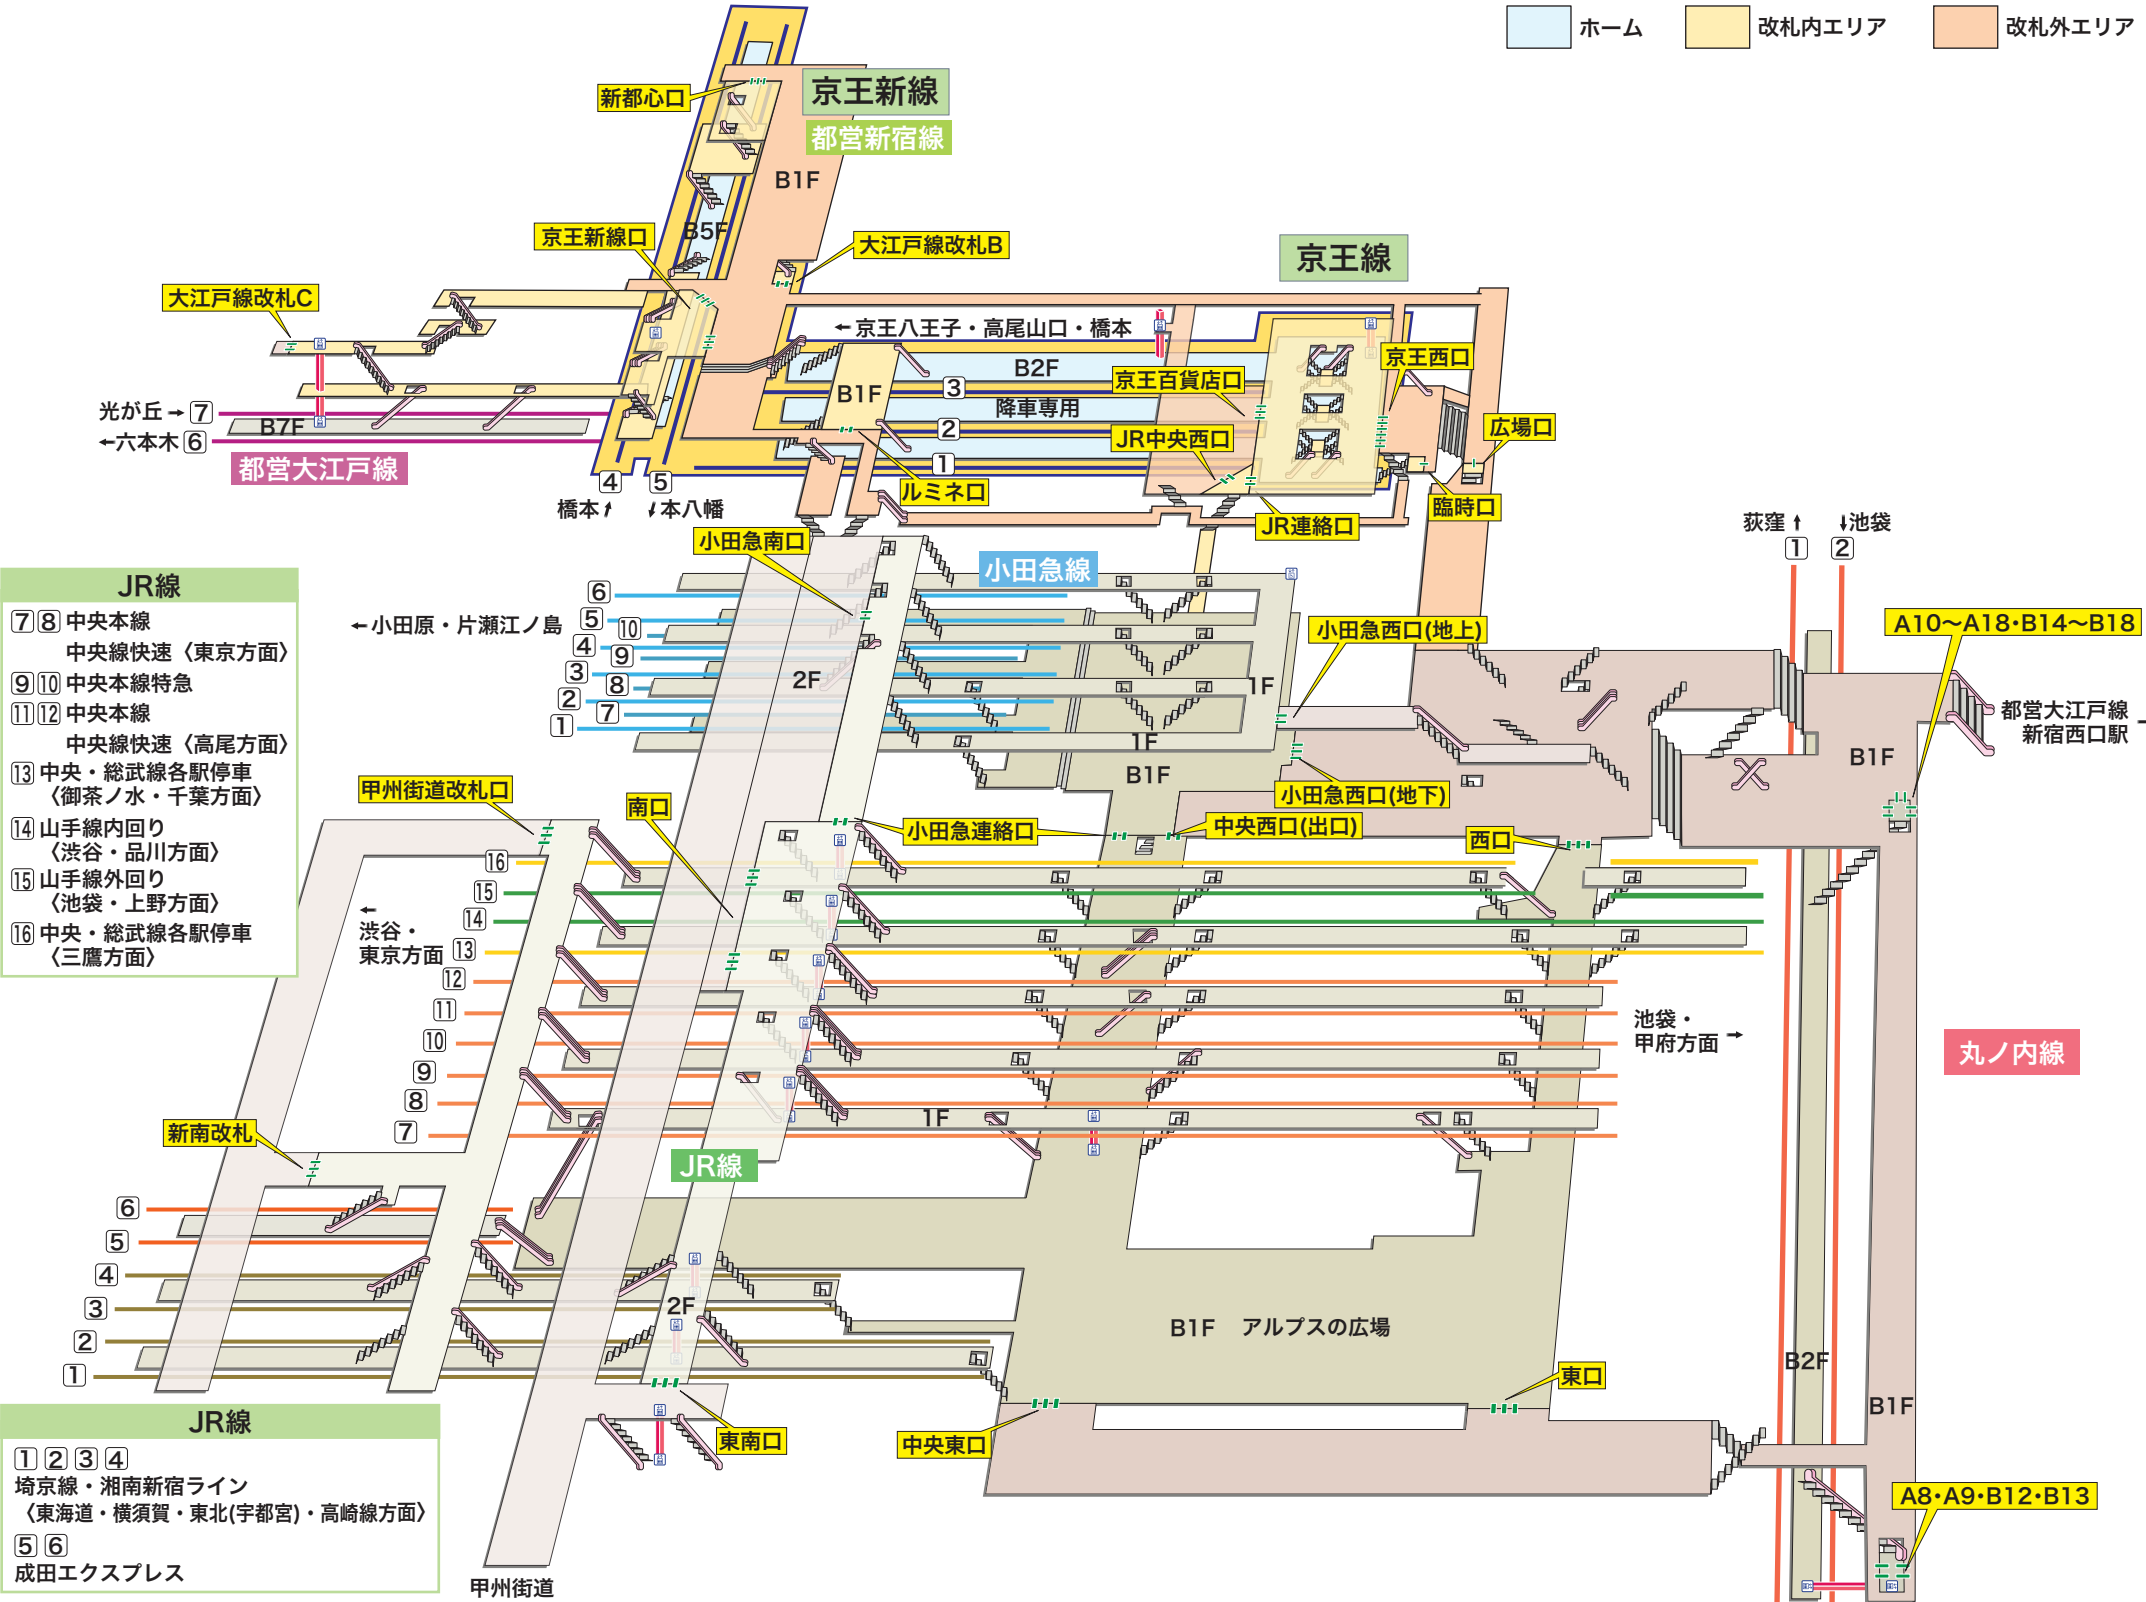

**KO 01** **新宿(全体図)**  
しんじゅく Shinjuku

ホーム 改札内エリア 改札外エリア

- JR線**
- ⑦⑧ 中央本線  
中央線快速 (東京方面)
  - ⑨⑩ 中央本線特急
  - ⑪⑫ 中央本線  
中央線快速 (高尾方面)
  - ⑬ 中央・総武線各駅停車  
(御茶ノ水・千葉方面)
  - ⑭ 山手線内回り  
(渋谷・品川方面)
  - ⑮ 山手線外回り  
(池袋・上野方面)
  - ⑯ 中央・総武線各駅停車  
(三鷹方面)

- JR線**
- ①②③④ 埼京線・湘南新宿ライン  
(東海道・横須賀・東北(宇都宮)・高崎線方面)
  - ⑤⑥ 成田エクスプレス