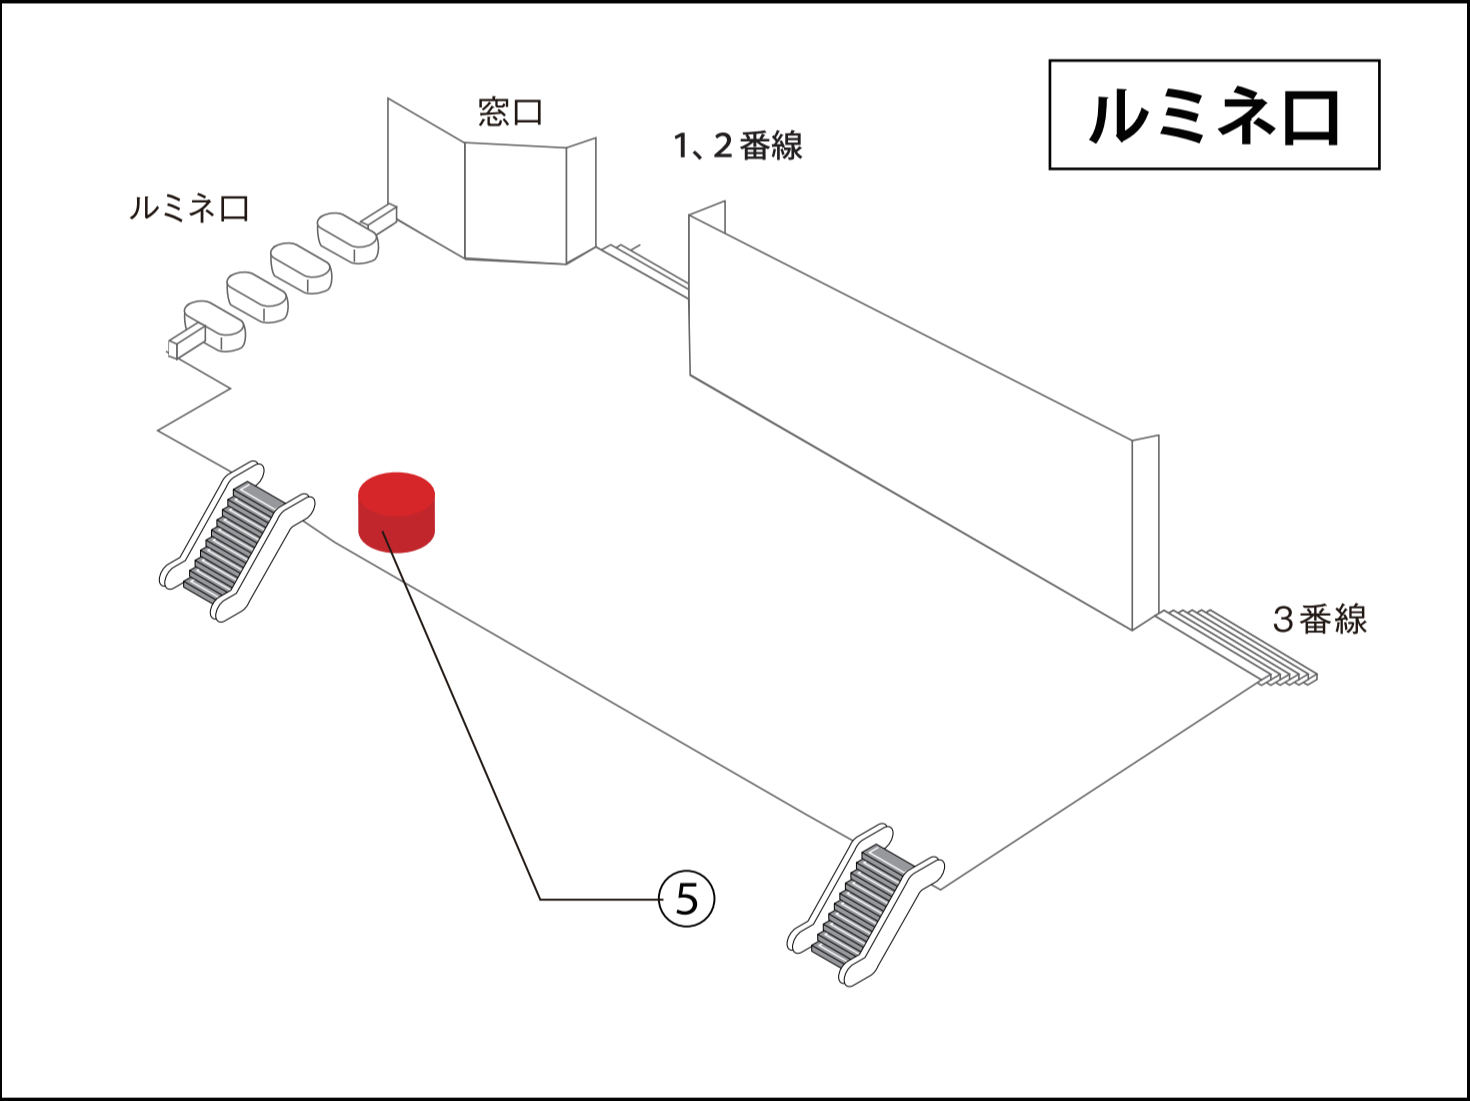

改札階

ルミネ口

ホーム階