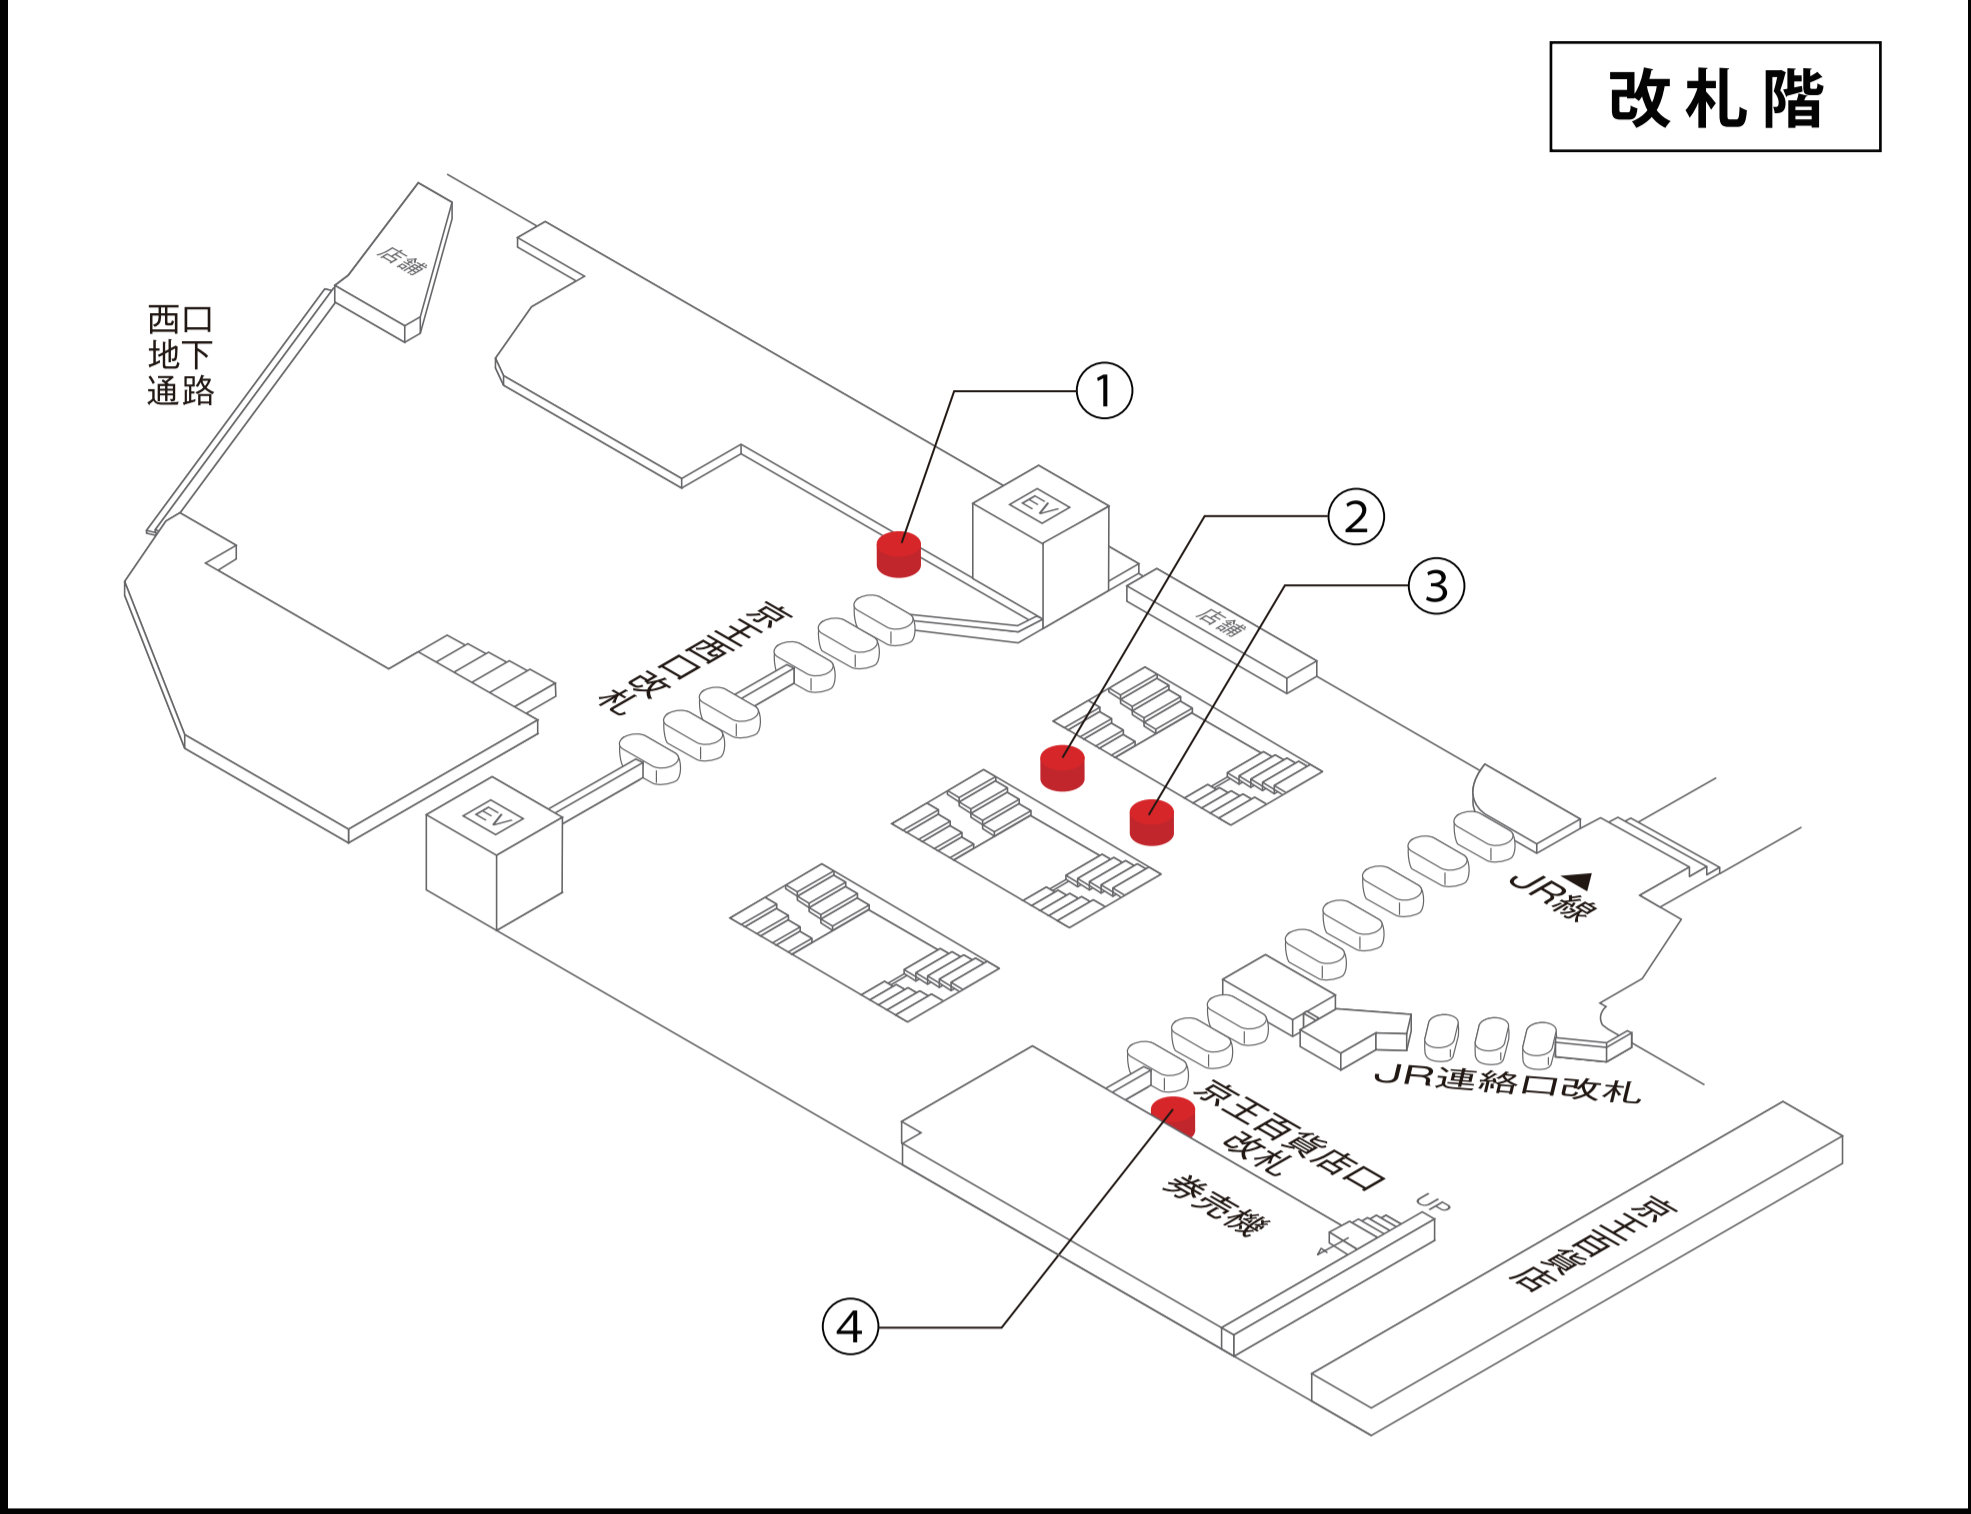

改札階

ルミネ口

ホーム階