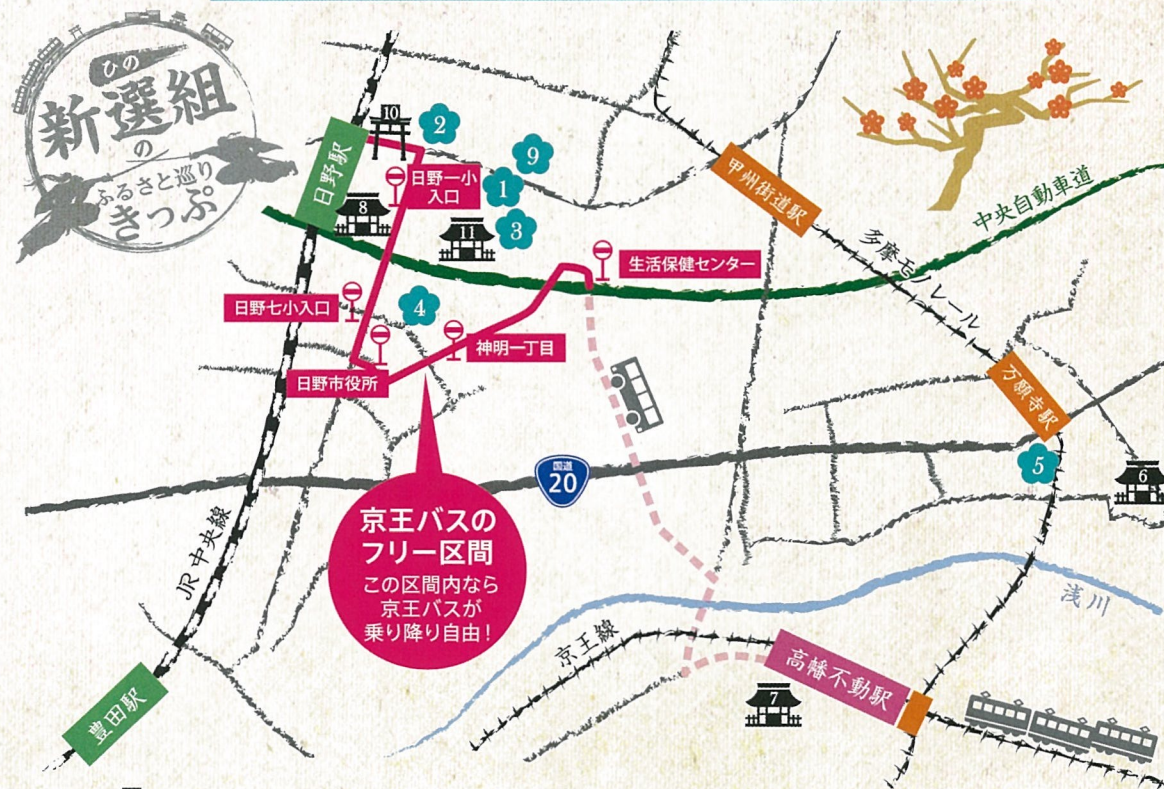

電車とバスで、新選組のふるさとへ。

【発売箇所】京王線・井の頭線 各駅の自動券売機

※高幡不動駅は除きます。 ※京王バスの営業所では発売していません。

「新選組のふるさと巡りきっぷ」とは？

高幡不動駅までの
往復乗車券が割引に！

京王バスの「生活保健センター」～「日野駅」
までの区間が **乗り降り自由に！**

京王高幡ショッピングセンターでの
サービス特典もあり！

▶詳しくは裏面へ

新選組のふるさと 聖地巡礼まっふ

1 日野宿本陣 ☎042-583-5100 (新選組のふるさと歴史館)

都内に唯一残る、江戸時代に建てられた本陣建物。歳三の義兄にあたる佐藤彦五郎の住宅を兼ねていた。

開 9:30~17:00(入館は16:30まで)

休 月曜日、年末年始(その他臨時休館日があります)

料 大人200円、小・中学生50円

2 井上源三郎資料館 ☎042-581-3957

歳三と同じく日野出身で新選組六番隊長だった井上源三郎。源三郎の書簡や刀などを展示。

資料やビデオで新選組や歳三について分かりやすく解説。隊士になりきれる"コスプレコーナー"もある。常設展のほか、テーマをしばった特別展、企画展も開催。

きっぷのご提示で特典があります。

開 9:30~17:00(入館は16:30まで)

休 月曜日、年末年始(その他臨時休館日があります)

料 大人200円、小・中学生50円

10 八坂神社 ☎042-581-1175
天然理心流の奉納額がある。
ひの新選組まつり当日と八坂神社例大祭当日に公開。

1329年開山。宝泉寺墓地の奥まった所に井上家の墓所があり、井上源三郎の墓碑が建てられている。

9 日野宿交流館 ☎042-511-7569

観光案内所。歳三・新選組関連のオリジナルグッズを販売。2階では日野宿の歴史を展示。

開 9:00~17:00

休 月曜日、年末年始

※営業状況及びサービス内容が変更となる場合があります。

新選組のふるさと巡りきっぷのご提示で、以下の店舗で様々なサービスが受けられます!

B1F さかなや道場
042-599-3348