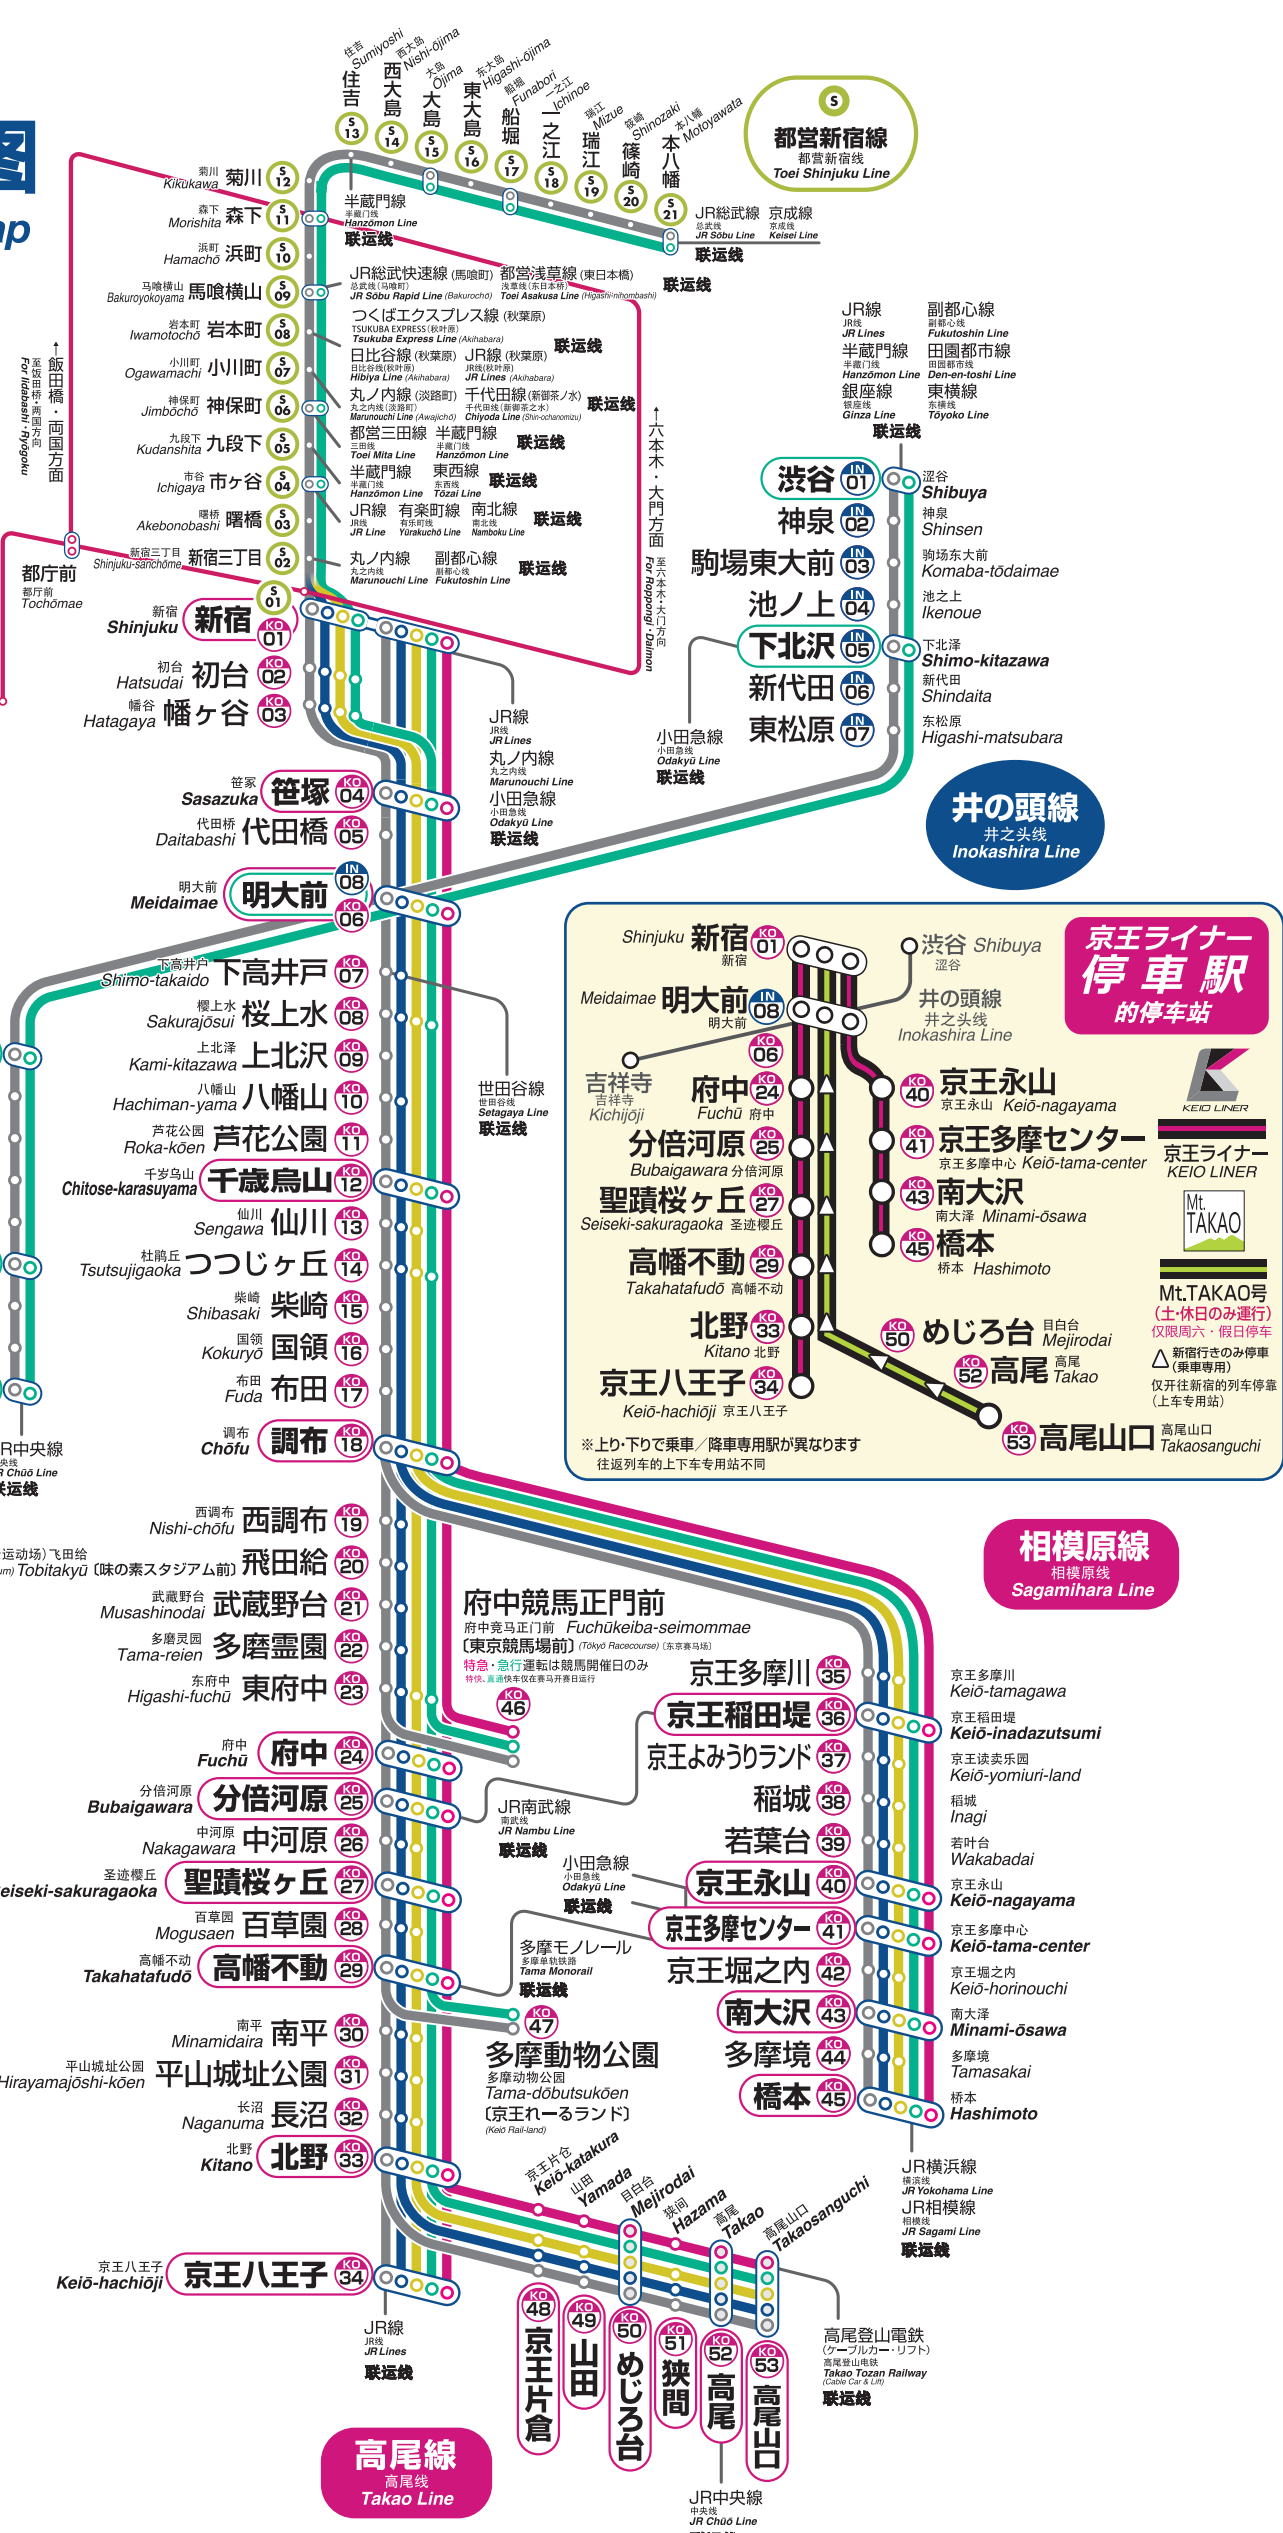

京王线路图

Keiō Railway Map

都营大江戸線
都营大江戸线
Toei Oedo Line

都营新宿線
都营新宿线
Toei Shinjuku Line

井の頭線
井之头线
Inokashira Line

京王線
京王线
Keiō Line

相模原線
相模原线
Sagamihara Line

高尾線
高尾线
Takao Line

图例

- 各駅停車 普通車 Local
- 快速 普通快速車 Rapid
- 区间急行 区间快速車 Semi-Express
- 急行 普通快速車 Express
- 特急 特快 Special Express
- 連絡線 联运线
- 京王線駅番号 京王线站编号
- 井の頭線駅番号 井之头线站编号

*都营新宿线区域内为普通车

*都营新宿线区域内为普通车

根据电车种类车站各不相同，轨道上带有“O”标志的地点就是车站，详情请阅览京王线路图。

京王ライナー 停車駅 的停車站

Shinjuku 新宿 (01)
Meidaimae 明大前 (06)
Fuchū 府中 (24)
Bubaigawara 分倍河原 (25)
Seiseki-sakuragaoka 聖蹟桜ヶ丘 (27)
Takahatafudō 高幡不動 (29)
Kitano 北野 (33)
Keiō-hachioji 京王八王子 (34)

Shibuya 渋谷
Inokashira Line 井の頭線 井之头线
Keiō-nagayama 京王永山 (40)
Keiō-tama-center 京王多摩センター (41)
Minami-ōsawa 南大沢 (43)
Hashimoto 橋本 (45)
Mejirodai 目白台 めじろ台 (50)
Takao 高尾 (52)
Takaosanguchi 高尾山口 (55)

Keiō-katakura 京王片倉 (48)
Mejirodai 目白台 めじろ台 (50)
Hazama 狭間 (51)
Takao 高尾 (52)
Takaosanguchi 高尾山口 (55)

JR横滨線 横滨线 JR Yokohama Line
JR相模原線 相模原线 JR Sagami Line
JR中央線 中央线 JR Chūō Line