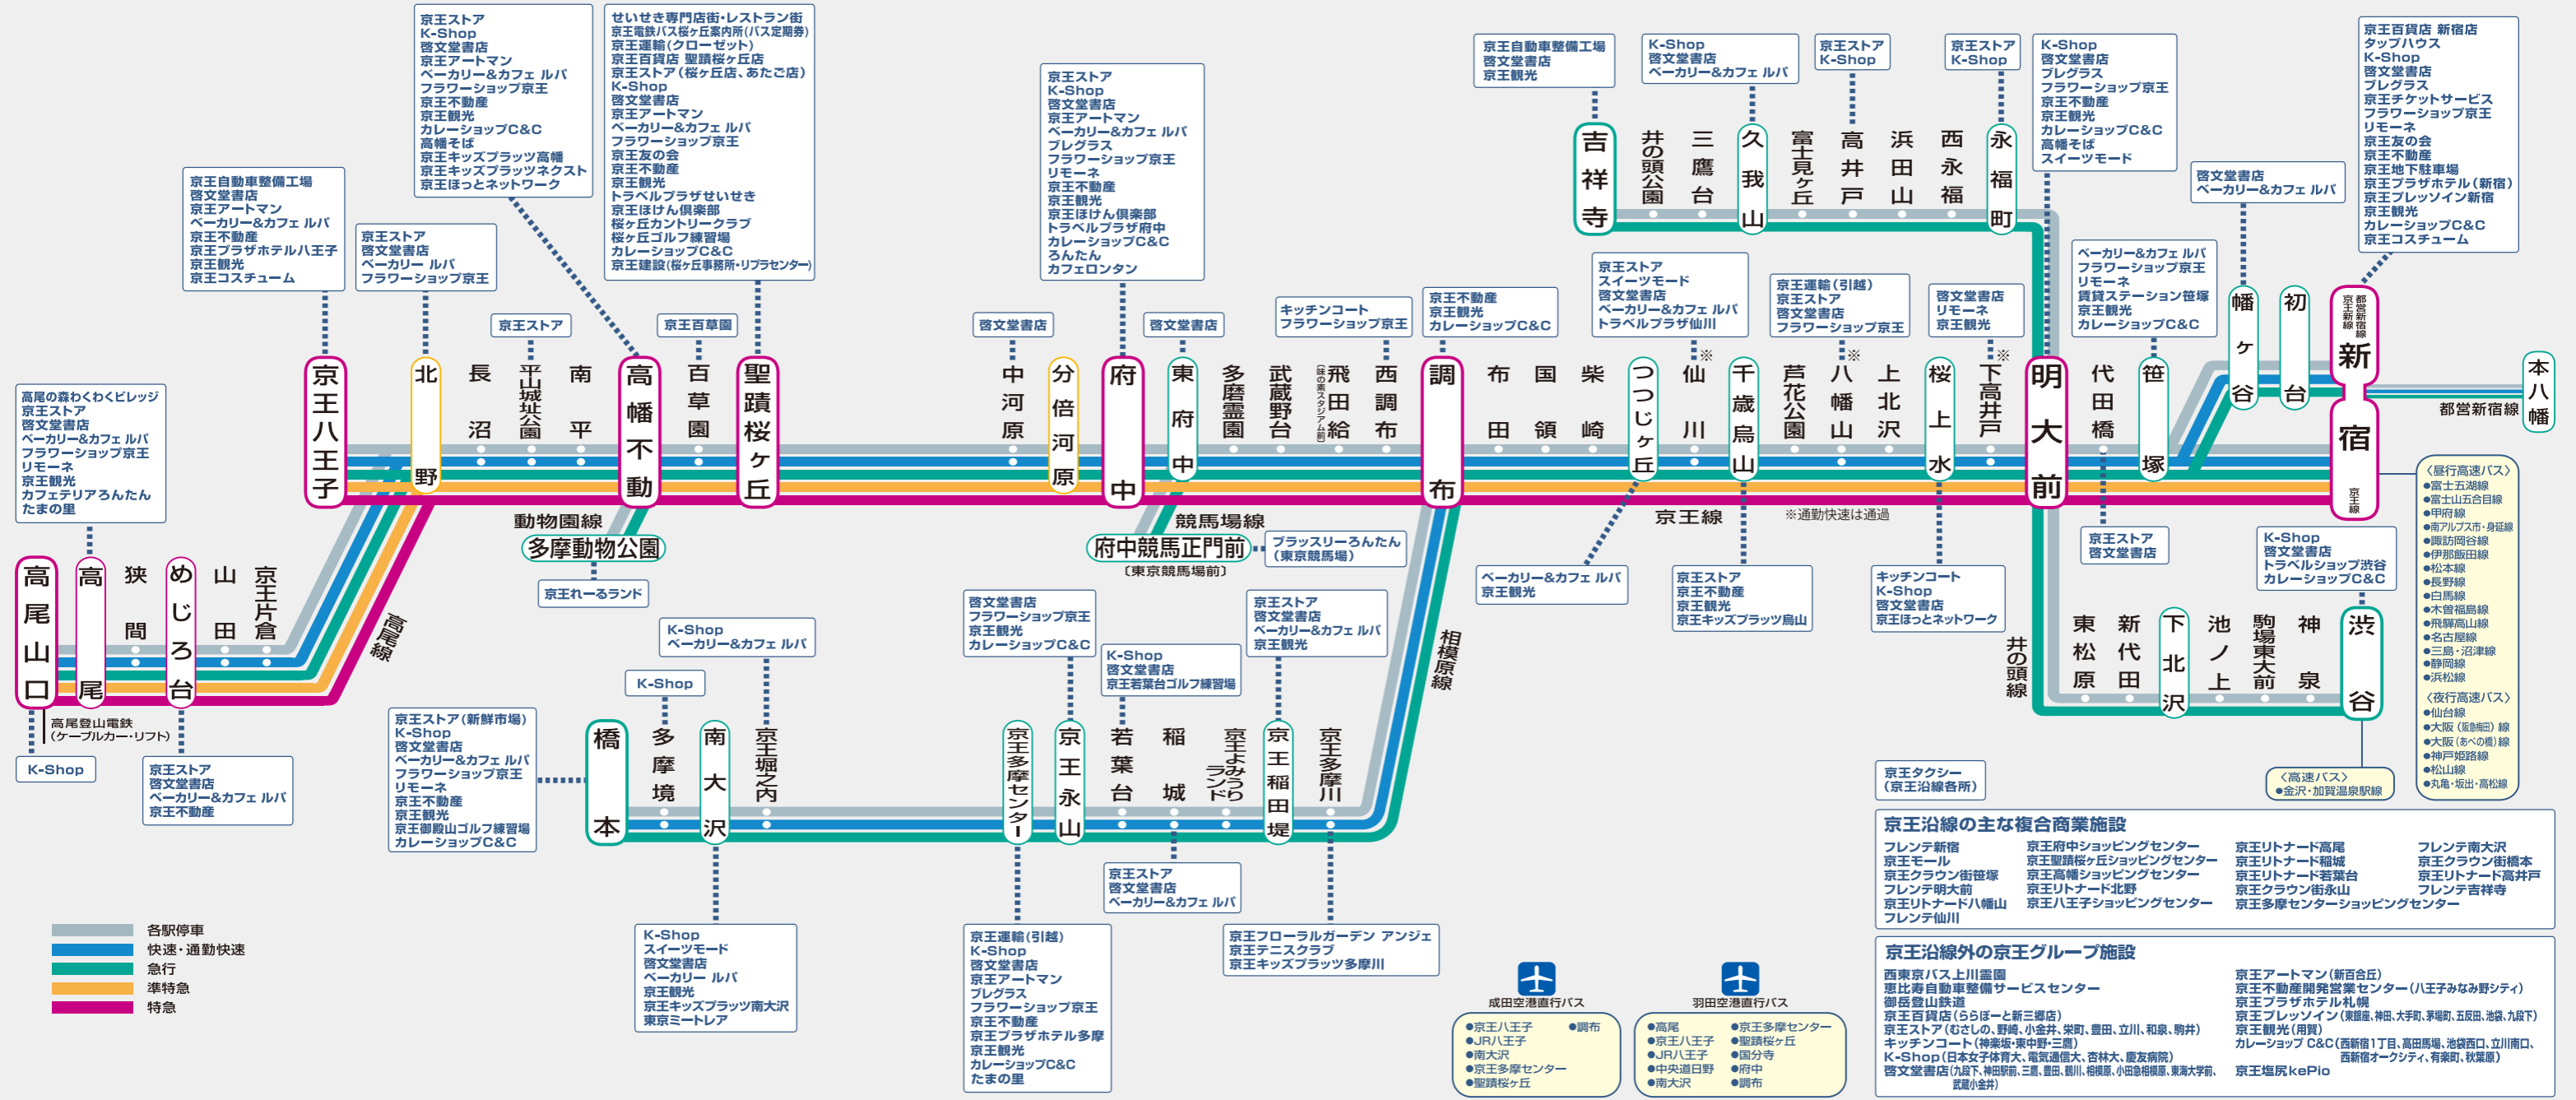

京王グループ沿線マップ

内は京王グループの主な店舗・施設です。

高尾の森わくわくビレッジ
京王ストア
啓文堂書店
ベーカリー&カフェ
フラワーショップ京王
リモーネ
京王観光
カフェテリアろんたん
たまの里

高尾山口
高尾
狭間
めじろ台
山田
京王片倉
高尾登山電鉄
(ケーブルカー・リフト)
K-Shop
京王ストア
啓文堂書店
ベーカリー&カフェ
京王不動産

各駅停車
快速・通勤快速
急行
準特急
特急

京王ストア
K-Shop
啓文堂書店
京王アートマン
ベーカリー&カフェ
フラワーショップ京王
京王不動産
京王観光
カレーショップC&C
高幡そば
京王キッズプラッツ高幡
京王キッズプラッツネクスト
京王ほっとネットワーク

京王ストア
啓文堂書店
ベーカリー
フラワーショップ京王

せいせき専門店街・レストラン街
京王電鉄バス桜ヶ丘案内所(バス定期券)
京王運輸(クローゼット)
京王百貨店 聖蹟桜ヶ丘店
京王ストア(桜ヶ丘店、あたご店)
K-Shop
啓文堂書店
京王アートマン
ベーカリー&カフェ
フラワーショップ京王
京王友の会
京王不動産
京王観光
トラベルプラザせいせき
京王ほけん倶楽部
桜ヶ丘カントリークラブ
桜ヶ丘ゴルフ練習場
カレーショップC&C
京王建設(桜ヶ丘事務所・リブセンター)

京王ストア
京王百草園

京王ストア
K-Shop
啓文堂書店
京王アートマン
ベーカリー&カフェ
フレグランス
フラワーショップ京王
リモーネ
京王不動産
京王観光
京王ほけん倶楽部
トラベルプラザ府中
カレーショップC&C
ろんたん
カフェロント

啓文堂書店
啓文堂書店
キッチンコート
フラワーショップ京王
京王不動産
京王観光
カレーショップC&C

京王自動車整備工場
啓文堂書店
京王観光

啓文堂書店
啓文堂書店
キッチンコート
フラワーショップ京王
京王不動産
京王観光
カレーショップC&C

京王自動車整備工場
啓文堂書店
京王観光

K-Shop
啓文堂書店
ベーカリー&カフェ
ルバ

京王ストア
K-Shop

京王ストア
K-Shop

K-Shop
啓文堂書店
フレグランス
フラワーショップ京王
京王不動産
京王観光
カレーショップC&C
高幡そば
スイーツモード

啓文堂書店
ベーカリー&カフェ
ルバ

〈昼行高速バス〉
●富士五湖線
●富士山五合目線
●甲府線
●南アルプス市・身延線
●諏訪岡谷線
●伊那飯田線
●松本線
●長野線
●白馬線
●木曾福島線
●飛騨高山線
●名古屋線
●三島・沼津線
●静岡線
●浜松線
〈夜行高速バス〉
●山台線
●大阪(東船場)線
●大阪(あべの橋)線
●神戸姫路線
●松山線
●丸亀・坂出・高松線

京王沿線の主な複合商業施設

フレンテ新宿 京王モール 京王クラウン街塚 フレンテ明大前 京王リトナード八幡山 フレンテ山川	京王府中ショッピングセンター 京王聖蹟桜ヶ丘ショッピングセンター 京王高幡ショッピングセンター 京王リトナード北野 京王八王子ショッピングセンター	京王リトナード高尾 京王リトナード稲城 京王リトナード若葉台 京王クラウン街永山 京王多摩センターショッピングセンター	フレンテ南大沢 京王クラウン街橋本 京王リトナード高井戸 フレンテ吉祥寺

京王沿線外の京王グループ施設

西東京バス上川霊園 恵比寿自動車整備サービスセンター 御岳登山鉄道 京王百貨店(55ばーと新三郷店) 京王ストア(むさしの、野崎、小金井、柴町、豊田、立川、和泉、駒井) キッチンコート(神楽坂・東中野・三鷹) K-Shop(日本女子体育大、電気通信大、杏林大、慶友病院) 啓文堂書店(九段下、神田駅前、三鷹、豊田、鶴川、相模原、小田急相模原、東海大学前、武蔵小金井)	京王アートマン(新百合丘) 京王不動産開発営業センター(八王子みなみ野シティ) 京王プラザホテル札幌 京王プレッソイン(東横店、神田、大手町、茅場町、五反田、池袋、九段下) 京王観光(用賀) カレーショップC&C(西新宿1丁目、高島田、池袋西口、立川南口、西新宿オークシティ、有楽町、秋葉原)	京王塩尻 kePie

成田空港直行バス
●京王八王子
●JR八王子
●南大沢
●京王多摩センター
●聖蹟桜ヶ丘

羽田空港直行バス
●高尾
●京王八王子
●JR八王子
●中央道日野
●南大沢

●京王多摩センター
●聖蹟桜ヶ丘
●国分寺
●府中
●調布