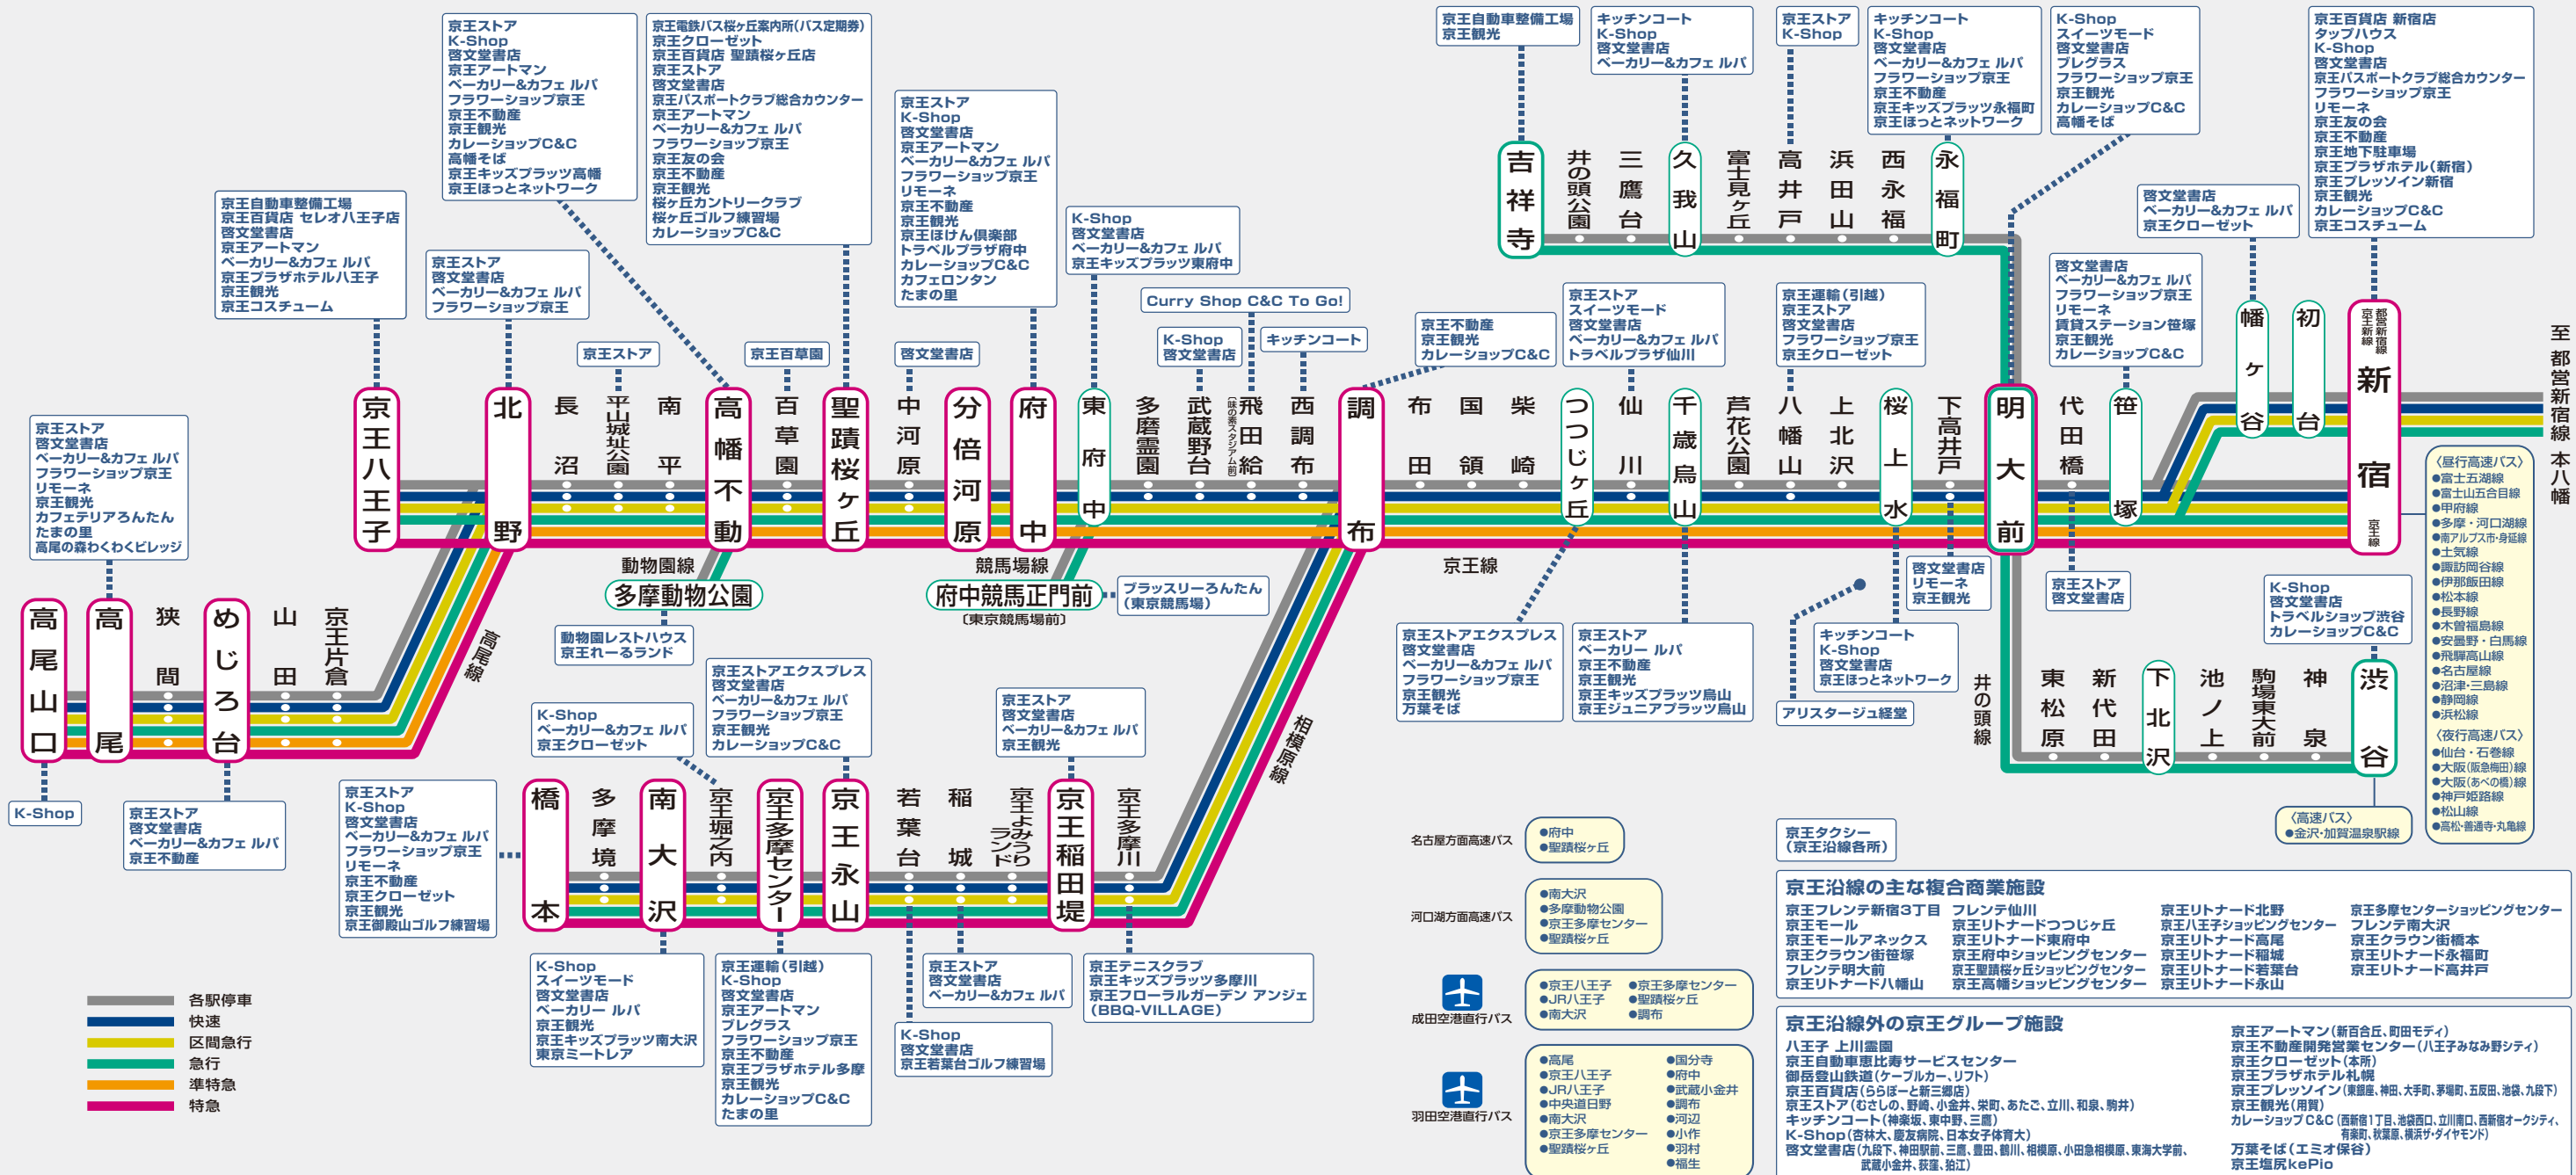

# 京王グループ沿線マップ

2013年7月31日現在

内は京王グループの主な店舗・施設です。

- (昼行高速バス)
- 富士五湖線
  - 富士山五合目線
  - 甲府線
  - 多摩・河口湖線
  - 南アルプス市・身延線
  - 土気線
  - 諏訪岡谷線
  - 伊那飯田線
  - 松本線
  - 長野線
  - 飛騨高山線
  - 安曇野・白馬線
  - 名古屋線
  - 沼津・三島線
  - 静岡線
  - 浜松線
- (夜行高速バス)
- 仙台・石巻線
  - 大阪(阪急梅田)線
  - 大阪(あべの橋)線
  - 神戸姫路線
  - 松山線
  - 高松・普通寺・丸亀線
- (高速バス)
- 金沢・加賀温泉駅線

### 京王沿線の主な複合商業施設

京王フレンド新宿3丁目	フレンド仙川	京王リトナード北野	京王多摩センターショッピングセンター
京王モール	京王リトナードつつじヶ丘	京王八王子ショッピングセンター	フレンド南大沢
京王モールアネックス	京王リトナード東府中	京王リトナード高尾	京王クラウン街橋本
京王クラウン街笹塚	京王府中ショッピングセンター	京王リトナード福城	京王リトナード永福町
フレンド明大前	京王聖蹟桜ヶ丘ショッピングセンター	京王リトナード若葉台	京王リトナード高井戸
京王リトナード八幡山	京王高幡ショッピングセンター	京王リトナード永山	

### 京王沿線外の京王グループ施設

八王子 上川公園  
京王自動車恵比寿サービスセンター  
御岳登山鉄道(ケーブルカー、リフト)  
京王百貨店(555号と新三郷店)  
京王ストア(むさしの、野崎、小金井、柴町、あたご、立川、和泉、駒井)  
キッチンコート(神楽坂、東中野、三鷹)  
K-Shop(宮林大、慶友病院、日本女子体育大)  
啓文堂書店(九段下、神田駅前、三鷹、豊田、相模原、小田急相模原、東海大学前、武蔵小金井、荻窪、柏江)

京王アートマン(新百合丘、町田モディ)  
京王不動産開発営業センター(八王子みなみ野シティ)  
京王クローゼット(本所)  
京王プラザホテル札幌  
京王プレッソイン(東横線、神田、大手町、茅場町、五反田、池袋、九段下)  
京王観光(用賀)  
カレーショップC&C(西新宿1丁目、池袋西口、立川南口、西新宿オークシティ、有楽町、秋葉原、横浜・タイヤモント)

万葉そば(エミオ保谷)  
京王塩尻kePio