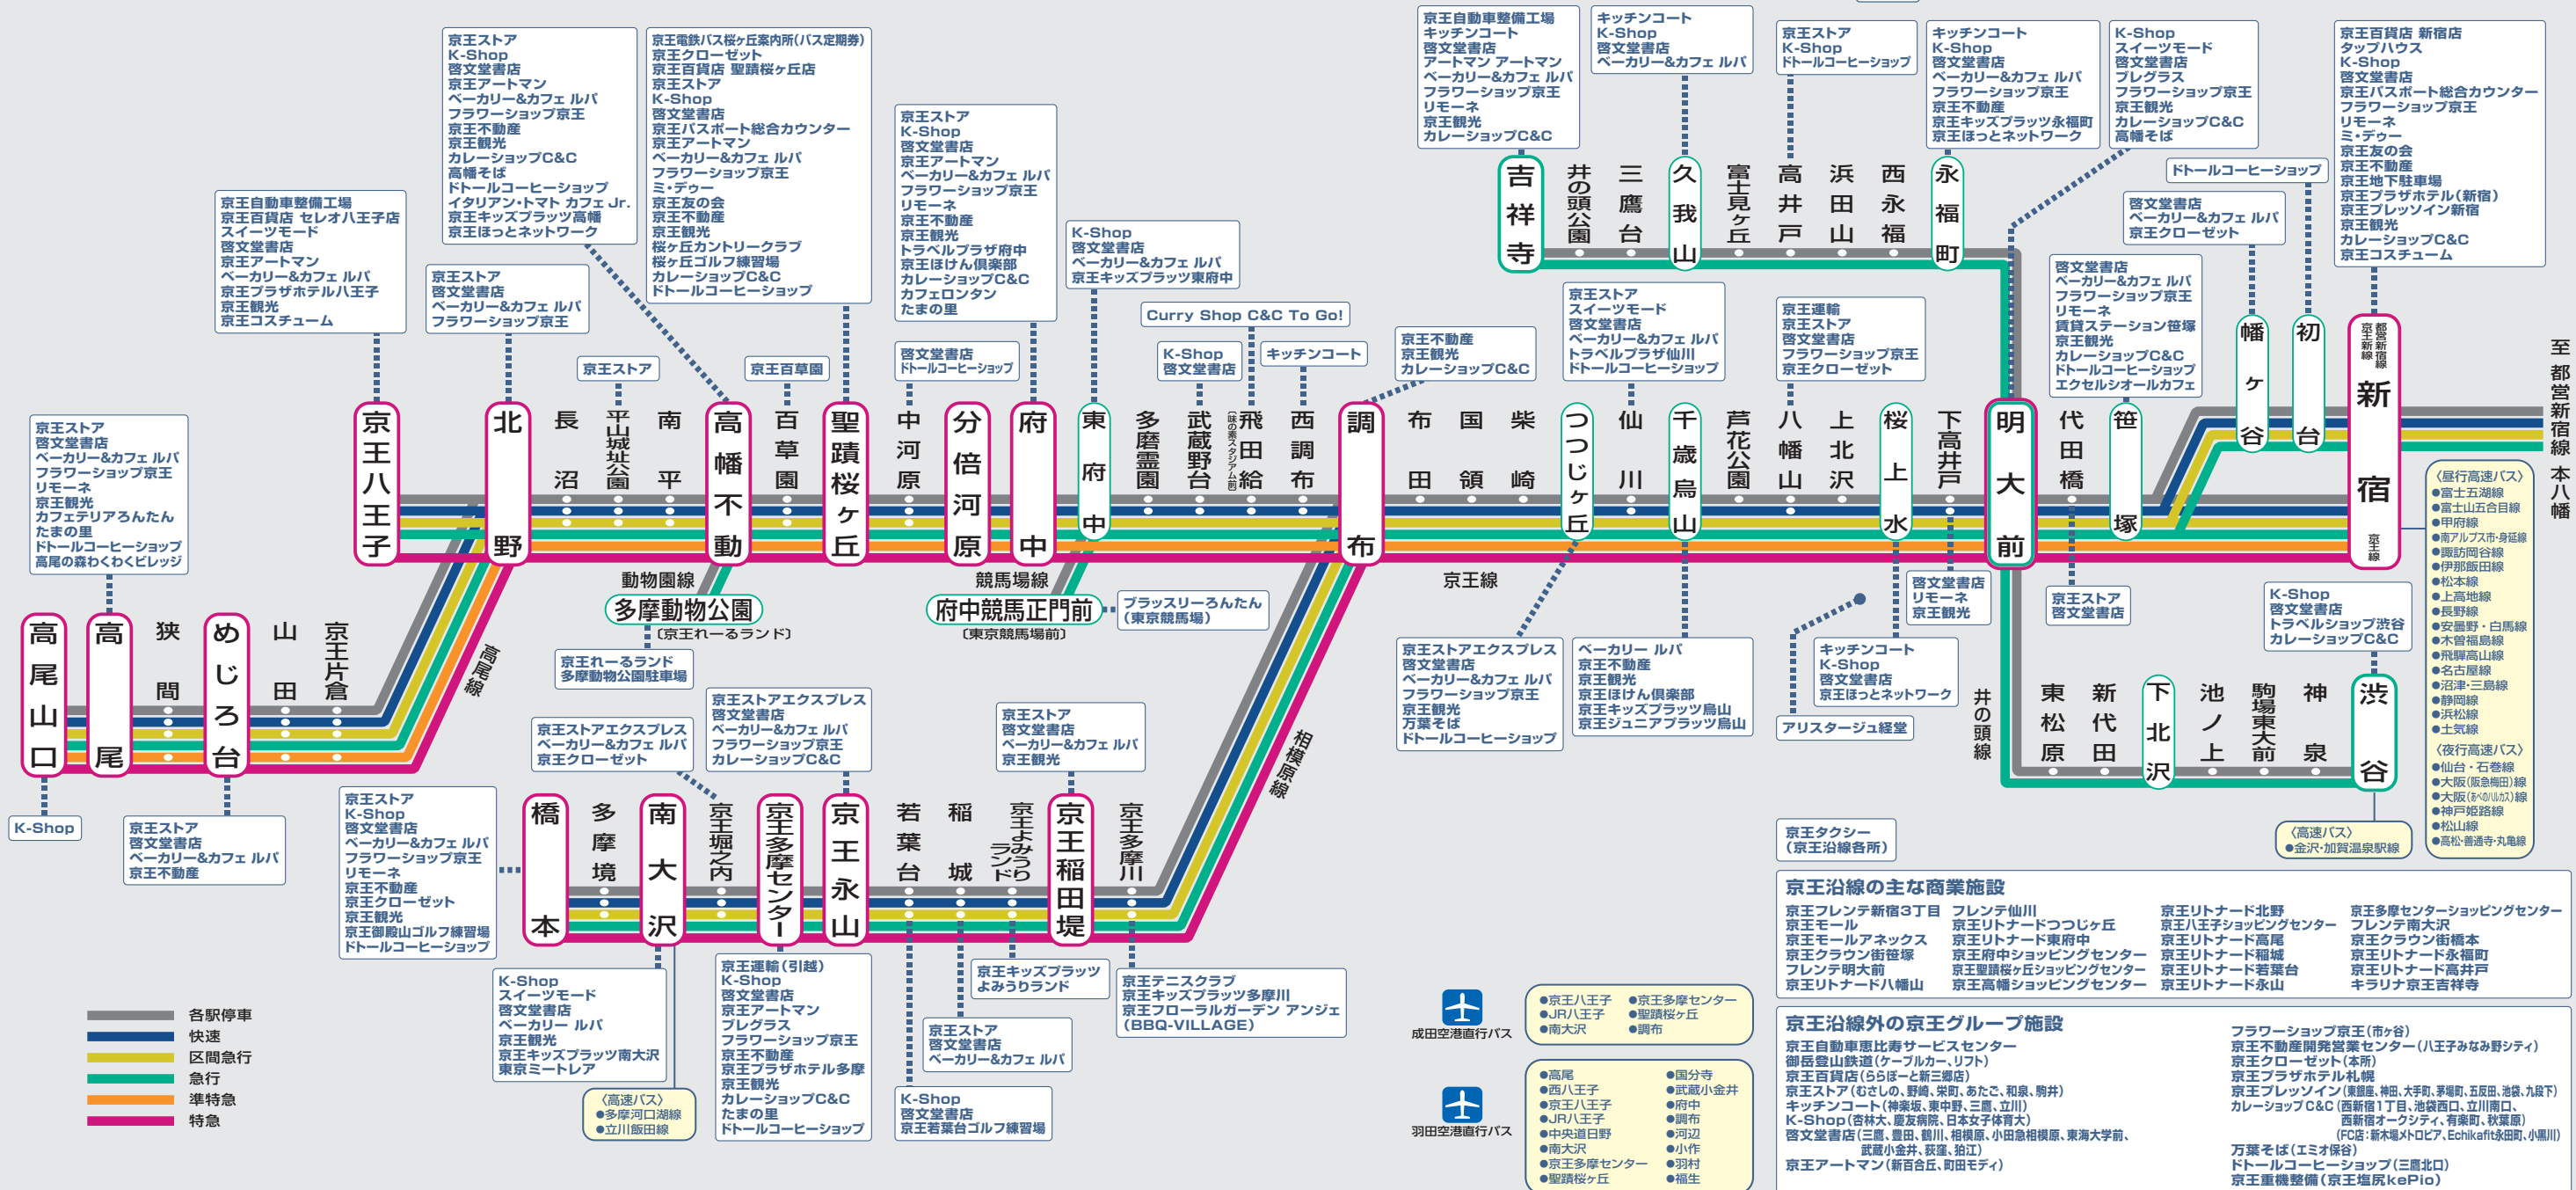

京王グループ沿線マップ

2014年7月31日現在

内は京王グループの主な店舗・施設です。

至都営新宿線 本八幡

- (昼行高速バス)
- 富士五湖線
 - 富士山五合目線
 - 甲府線
 - 南アルプス市・身延線
 - 諏訪岡谷線
 - 伊那飯田線
 - 松本線
 - 上高地線
 - 長野線
 - 安曇野・白馬線
 - 木曾福島線
 - 飛騨高山線
 - 名古屋線
 - 沼津・三島線
 - 静岡線
 - 浜松線
 - 土気線

- (夜行高速バス)
- 仙台・石巻線
 - 大阪(阪急梅田)線
 - 大阪(南海山崎)線
 - 神戸姫路線
 - 松山線
 - 高松・普通寺・丸亀線

- <高速バス>
- 金沢・加賀温泉駅線

京王フレンド新宿3丁目	フレンド仙川	京王リトナード北野	京王多摩センターショッピングセンター
京王モール	京王リトナードつつじヶ丘	京王八王子ショッピングセンター	フレンド南大沢
京王モールアネックス	京王リトナード東府中	京王リトナード高尾	京王クラウン街橋本
京王クラウン街笹塚	京王府中ショッピングセンター	京王リトナード稲城	京王リトナード永福町
フレンド明大前	京王聖蹟桜ヶ丘ショッピングセンター	京王リトナード若葉台	京王リトナード高井戸
京王リトナード八幡山	京王高幡ショッピングセンター	京王リトナード永山	キラリナ京王吉祥寺

京王沿線の京王グループ施設

京王自動車恵比寿サービスセンター
御登山鉄道(ケーブルカー、リフト)
京王百貨店(5らぼーと新3郷店)
京王ストア(むさし、野崎、柴町、あたご、和泉、駒井)
キッチンコート(神楽坂、東中野、三鷹、立川)
K-Shop(宮林大、慶友病院、日本女子体育大)
啓文堂書店(三鷹、豊田、鶴川、相模原、小田急相模原、東海大学前、武蔵小金井、狹路、拍江)
京王アートマン(新百合丘、町田モディ)

- 各駅停車
- 快速
- 区間急行
- 急行
- 準特急
- 特急

- 成田空港直行バス
- 羽田空港直行バス

- 京王八王子
- JR八王子
- 南大沢
- 京王多摩センター
- 聖蹟桜ヶ丘
- 調布
- 国分寺
- 武蔵小金井
- 府中
- 調布
- 中央道日野
- 河辺
- 南大沢
- 小作
- 京王多摩センター
- 羽村
- 聖蹟桜ヶ丘
- 福生

- <高速バス>
- 多摩河口湖線
 - 立川飯田線