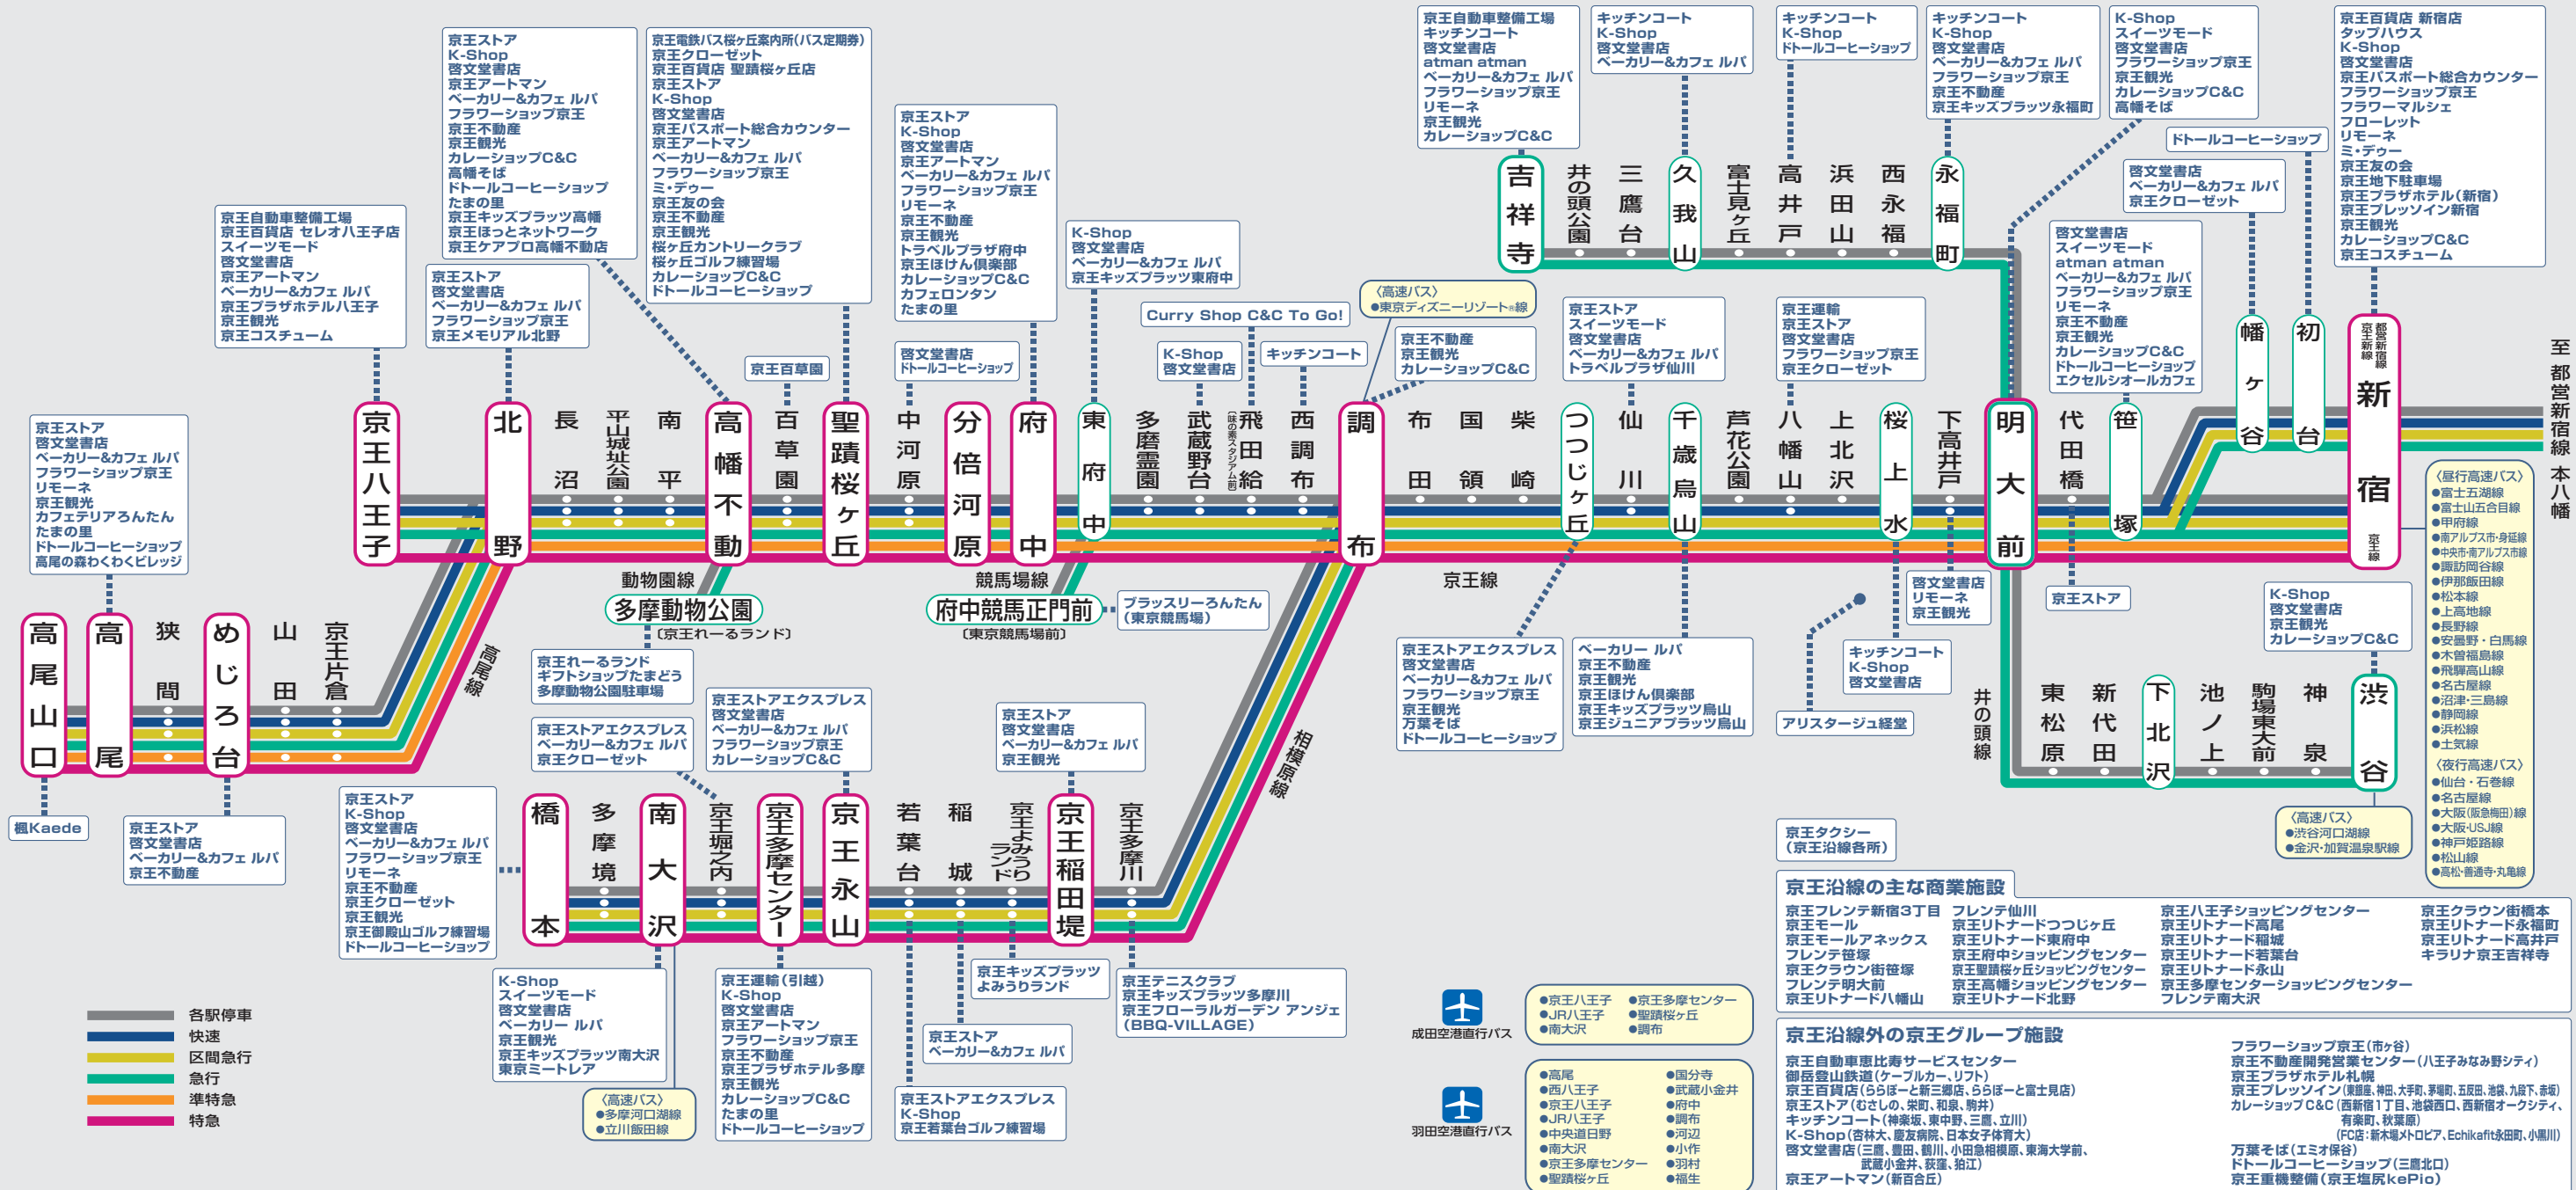

京王グループ沿線マップ

2015年7月31日現在

内は京王グループの主な店舗・施設です。

至都営新宿線 本八幡

- 〈昼行高速バス〉
- 富士五湖線
 - 富士山五合目線
 - 甲府線
 - 南アルプス市・身延線
 - 中央南アルプス市線
 - 諏訪岡谷線
 - 伊那飯田線
 - 松本線
 - 上高地線
 - 長野線
 - 安曇野・白馬線
 - 木曾福島線
 - 飛騨高山線
 - 名古屋線
 - 沼津・三島線
 - 静岡線
 - 浜松線
 - 土気線
- 〈夜行高速バス〉
- 仙台・石巻線
 - 名古屋線
 - 仙台 (原盛梅田) 線
 - 大阪・USJ線
 - 神戸・姫路線
 - 松山線
 - 高松・普通寺・丸亀線

- 〈高速バス〉
- 渋谷河口湖線
 - 金沢・加賀温泉駅線

京王沿線の主な商業施設

京王フレンド新宿3丁目	フレンド仙川	京王八王子ショッピングセンター	京王クラウン街橋本
京王モール	京王リトナードつつじヶ丘	京王リトナード高尾	京王リトナード永福町
京王モールアネックス	京王リトナード東府中	京王リトナード稲城	京王リトナード高井戸
フレンド笹塚	京王府中ショッピングセンター	京王リトナード若葉台	京王リトナード永山
京王クラウン街笹塚	京王聖蹟桜ヶ丘ショッピングセンター	京王リトナード東山	京王リトナード高井戸
フレンド明大前	京王高幡ショッピングセンター	京王多摩センターショッピングセンター	キラリナ京王吉祥寺
京王リトナード八幡山	京王リトナード北野		

京王沿線外の京王グループ施設

京王自動車恵比寿サービスセンター
御登山鉄道(ケーブルカー、リフト)
京王プラザホテル札幌
京王リゾートイン(横須賀、神田、大手町、茅場町、五反田、池袋、九段下、赤坂)
京王リゾートイン(有楽町、秋葉原)
カレッシュC&C(西新宿1丁目、池袋西口、西新宿オークシティ、有楽町、秋葉原)
(FC店:新木場メトロピア、Echikafit永田町、小黒川)
万葉そば(エモイ保谷)
ドトールコーヒージャパン(三鷹北口)
京王重機整備(京王塩尻kePio)

- 京王八王子
- JR八王子
- 南大沢
- 京王多摩センター
- 聖蹟桜ヶ丘
- 調布
- 国分寺
- 武蔵小金井
- 府中
- 調布
- 河辺
- 小作
- 羽村
- 福生

- 各駅停車
- 快速
- 区間急行
- 急行
- 準特急
- 特急