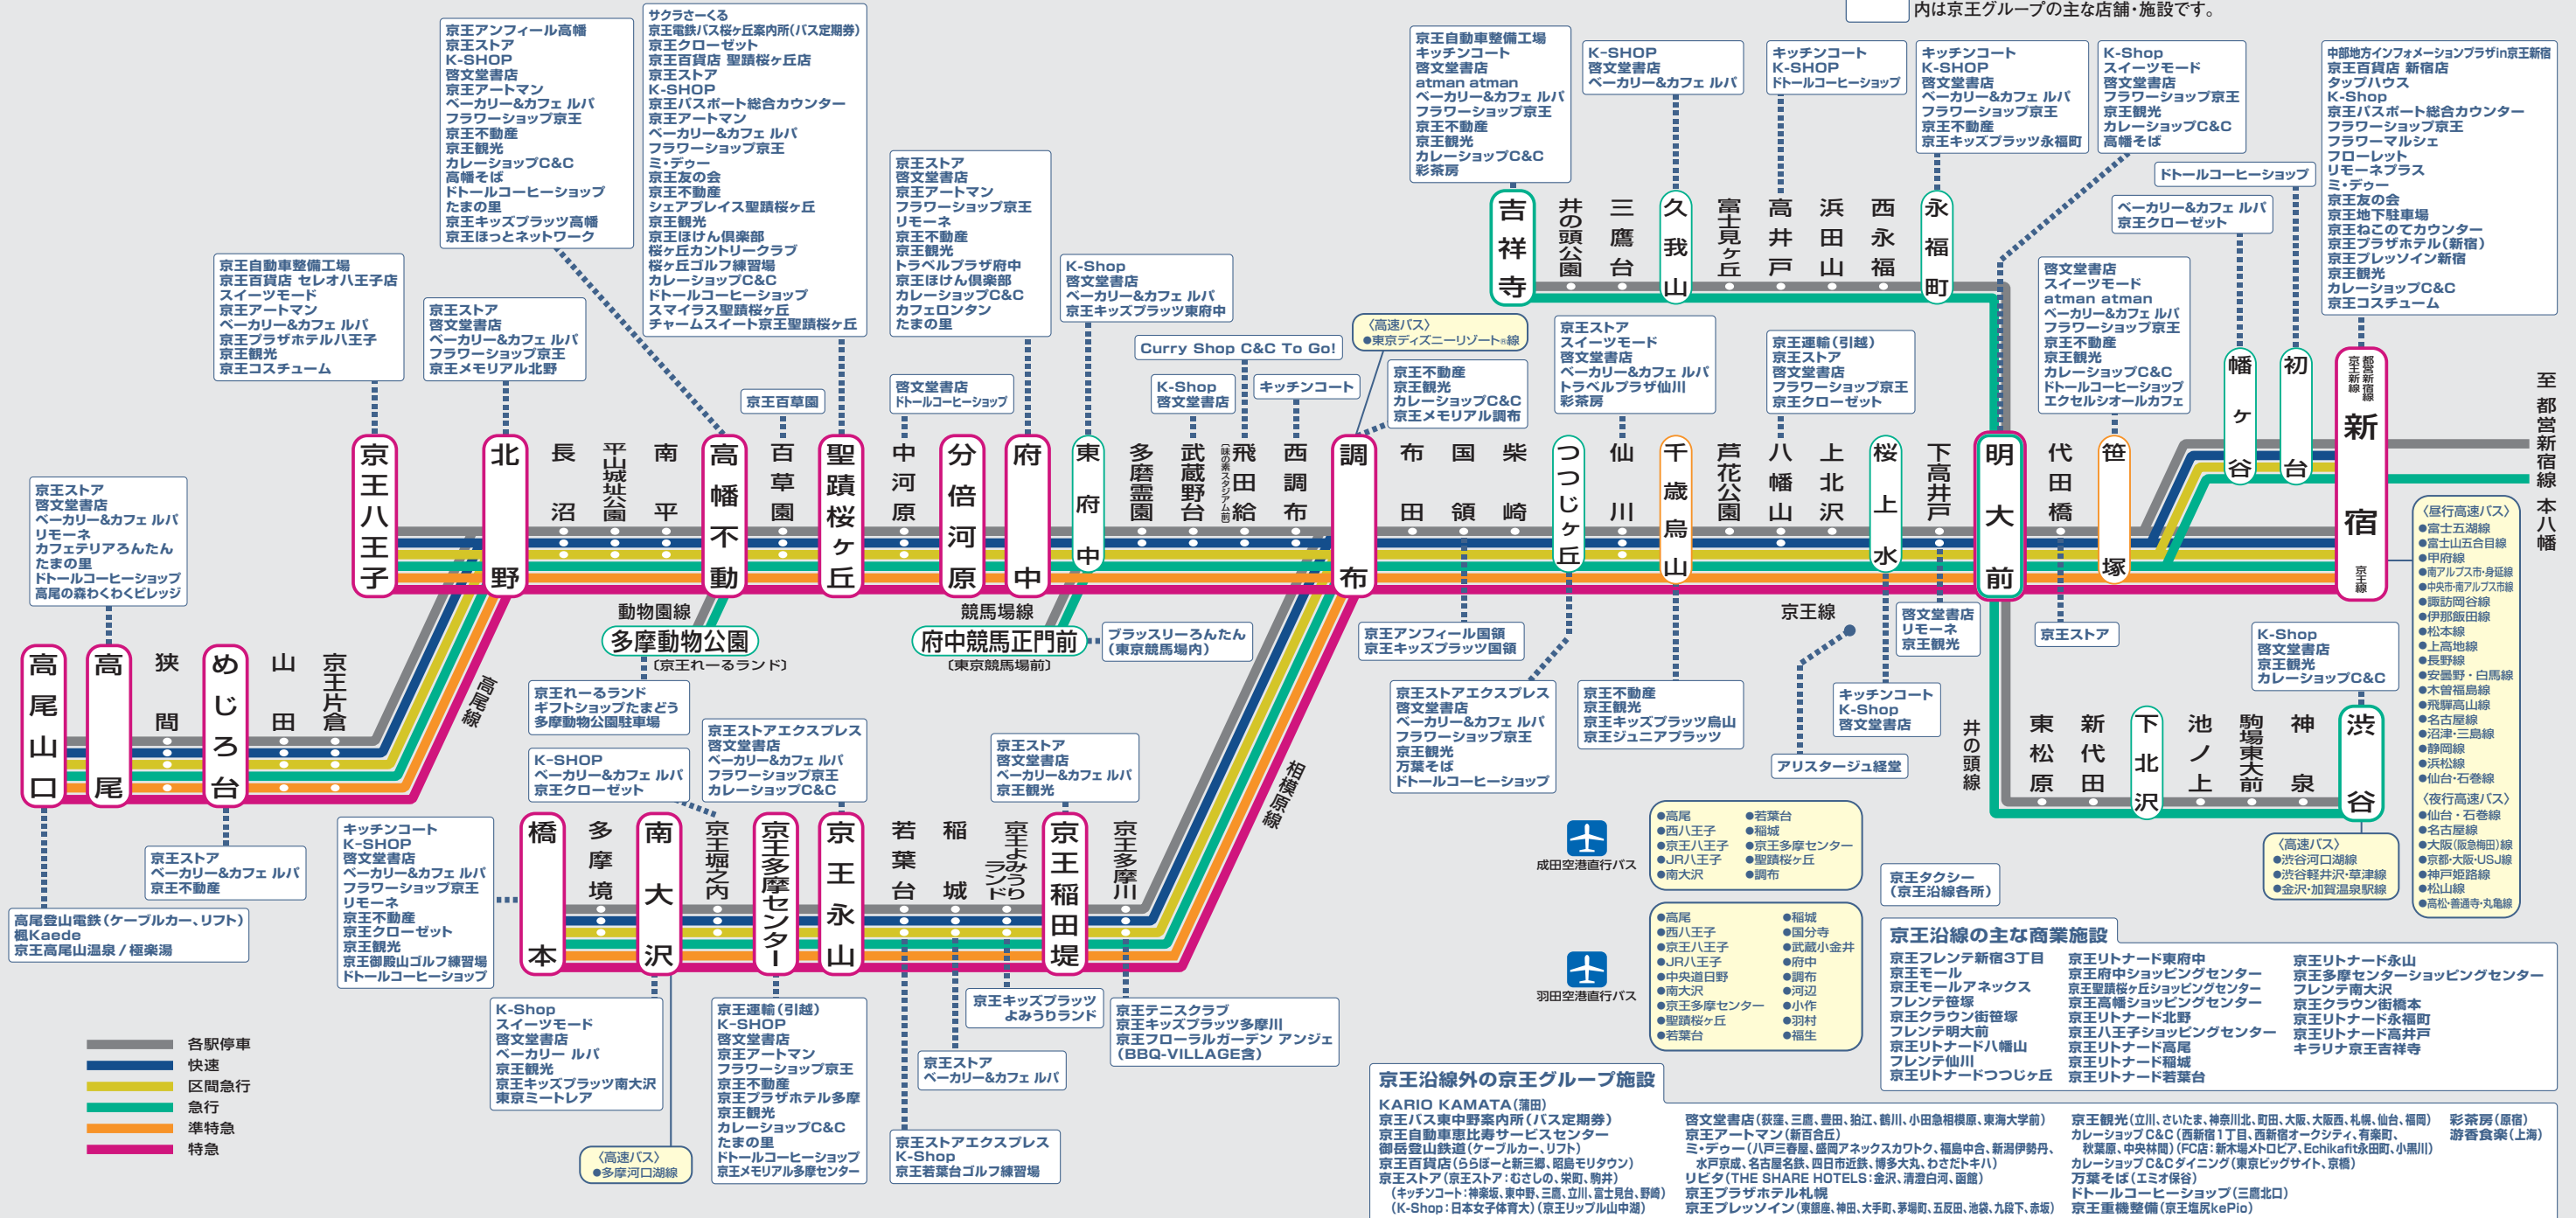

# 京王グループ沿線マップ

2017年7月31日現在

内は京王グループの主な店舗・施設です。

- 各駅停車
- 快速
- 区間急行
- 急行
- 準特急
- 特急

京王ストア  
啓文堂書店  
ベーカリー&カフェ  
リモーネ  
カフェテリアらんとん  
たまの里  
ドトールコーヒージャパン  
高尾の森わくわくビレッジ

京王自動車整備工場  
京王百貨店 セレオ八王子店  
スイーツモード  
京王アートマン  
ベーカリー&カフェ  
京王プラザホテル八王子  
京王観光  
京王コスチューム

京王ストア  
啓文堂書店  
ベーカリー&カフェ  
京王フラワースタッフ  
京王メモリアル北野

サクラさーくる  
京王電鉄バス桜ヶ丘案内所(バス定期券)  
京王クローゼット  
京王百貨店 聖蹟桜ヶ丘店  
京王ストア  
K-SHOP  
京王バスポート総合カウンター  
京王アートマン  
ベーカリー&カフェ  
京王フラワースタッフ  
京王観光  
京王不動産  
京王キッズプラッツ高幡  
高幡そば  
ドトールコーヒージャパン  
たまの里  
京王キッズプラッツ高幡  
京王ほっとネットワーク

- (昼行高速バス)
- 富士五湖線
  - 富士山五合目線
  - 甲府線
  - 南アルプス市・身延線
  - 中央市・アルプス線
  - 諏訪岡谷線
  - 伊那飯田線
  - 松本線
  - 上高地線
  - 長野線
  - 安曇野・白馬線
  - 木曽福島線
  - 飛騨高山線
  - 名古屋線
  - 沼津・三島線
  - 静岡線
  - 浜松線
  - 仙台・石巻線
- (夜行高速バス)
- 仙台・石巻線
  - 名古屋線
  - 大阪(阪急梅田)線
  - 京都・大阪・USJ線
  - 神戸・姫路線
  - 松山線
  - 高松・普通寺丸亀線

京王沿線外の京王グループ施設

KARIO KAMATA (蒲田)  
京王バス東中野案内所(バス定期券)  
京王自動車恵比寿サービスセンター  
御岳登山鉄道(ケーブルカー、リフト)  
京王百貨店(ららぽーと新三郷、昭島モリタウン)  
京王ストア(京王ストア:むさしの、柴崎、駒井)  
(キッチンコート:神楽坂、東中野、三鷹、立川、富士見台、野崎)  
(K-Shop:日本女子体育大)(京王リッパ山中湖)