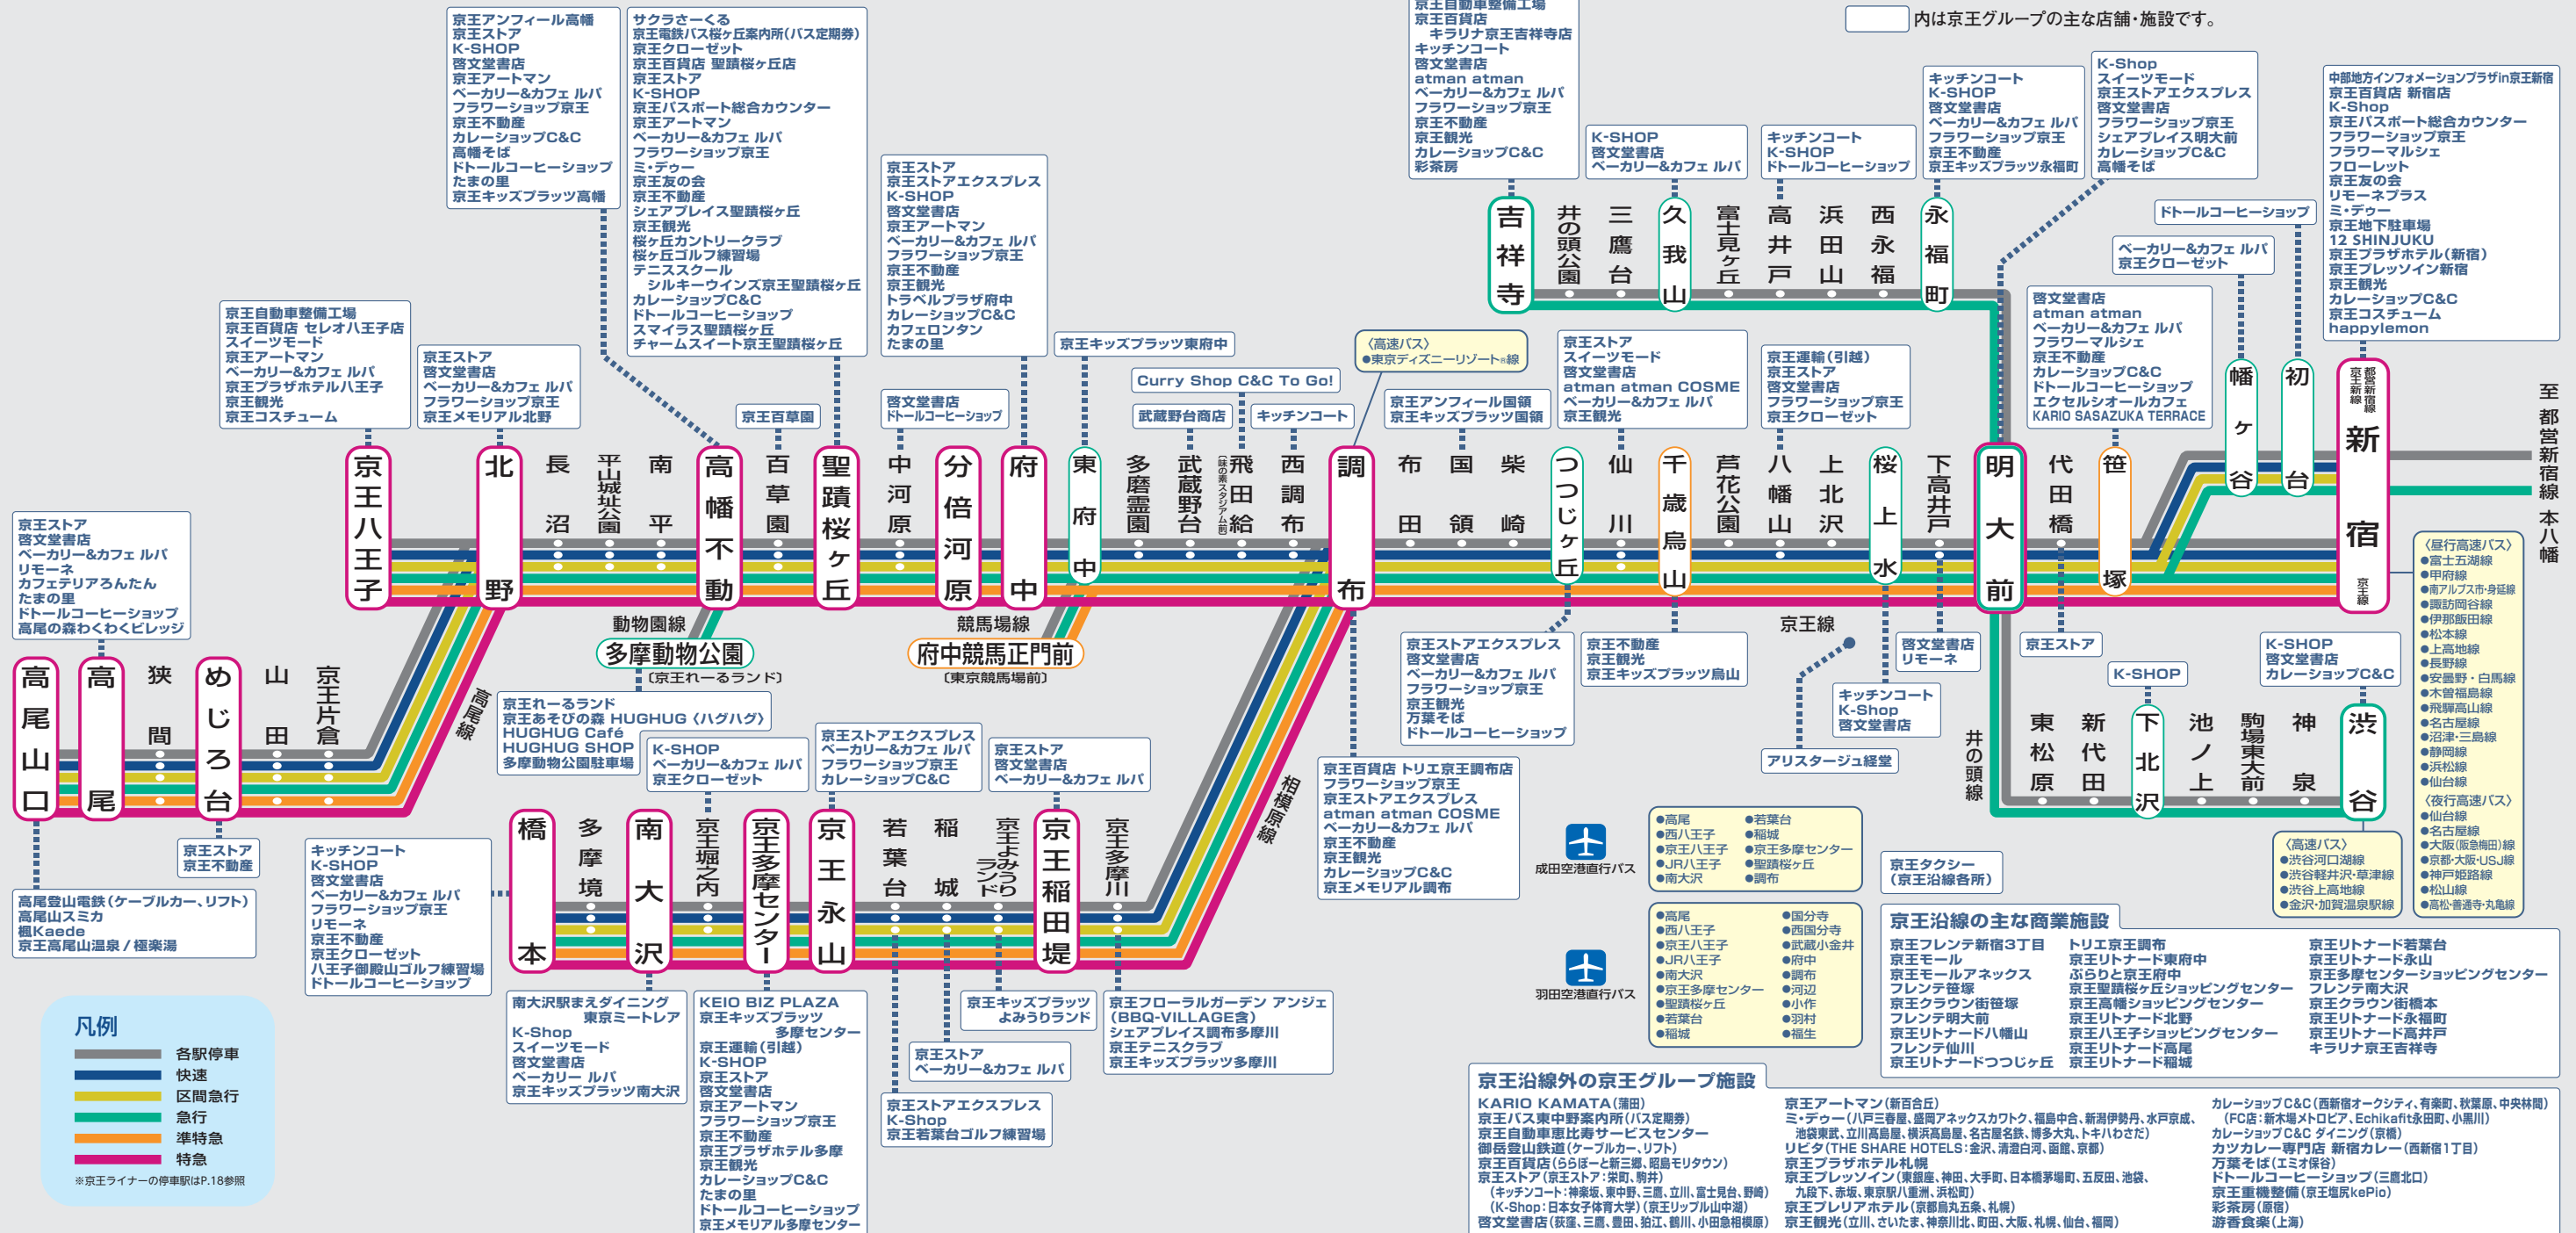

京王グループ沿線マップ

内は京王グループの主な店舗・施設です。

凡例

- 各駅停車
- 快速
- 区間急行
- 急行
- 準特急
- 特急

*京王ライナーの停車駅はP.18参照

1. ### （運行高速バス）
2. ●富士五湖線
   - ●甲府線
   - ●南アルプス市・身延線
   - ●諏訪岡谷線
   - ●伊那飯田線
   - ●松本線
   - ●上高地線
   - ●長野線
   - ●安曇野・白馬線
   - ●木曾福島線
   - ●飛騨高山線
   - ●名古屋線
   - ●沼津・三島線
   - ●静岡線
   - ●浜松線
   - ●仙台線
3. ### （夜行高速バス）
4. ●山台線
   - ●名古屋線
   - ●大阪（飯島橋田）線
   - ●京都・大阪・USJ線
   - ●神戸姫路線
   - ●松山線
   - ●高松・普通寺・丸亀線
5. ### （高速バス）
6. ●渋谷河口湖線
   - ●渋谷軽井沢・草津線
   - ●渋谷上高地線
   - ●金沢・加賀温泉駅線

1. ### 京王沿線の主な商業施設

京王フレンド新宿3丁目	トリエ京王調布	京王リトナード若葉台
京王リトナード東府中	京王リトナード永山	京王リトナード永山
京王モールアネックス	フレンド笹塚	京王多摩センターショッピングセンター
京王クラウン街笹塚	京王高幡ショッピングセンター	京王クラウン街橋本
京王リトナード北野	京王リトナード永福町	京王リトナード高井戸
京王リトナード八幡山	京王リトナード高尾	京王リトナード稲城
京王リトナードつつじヶ丘