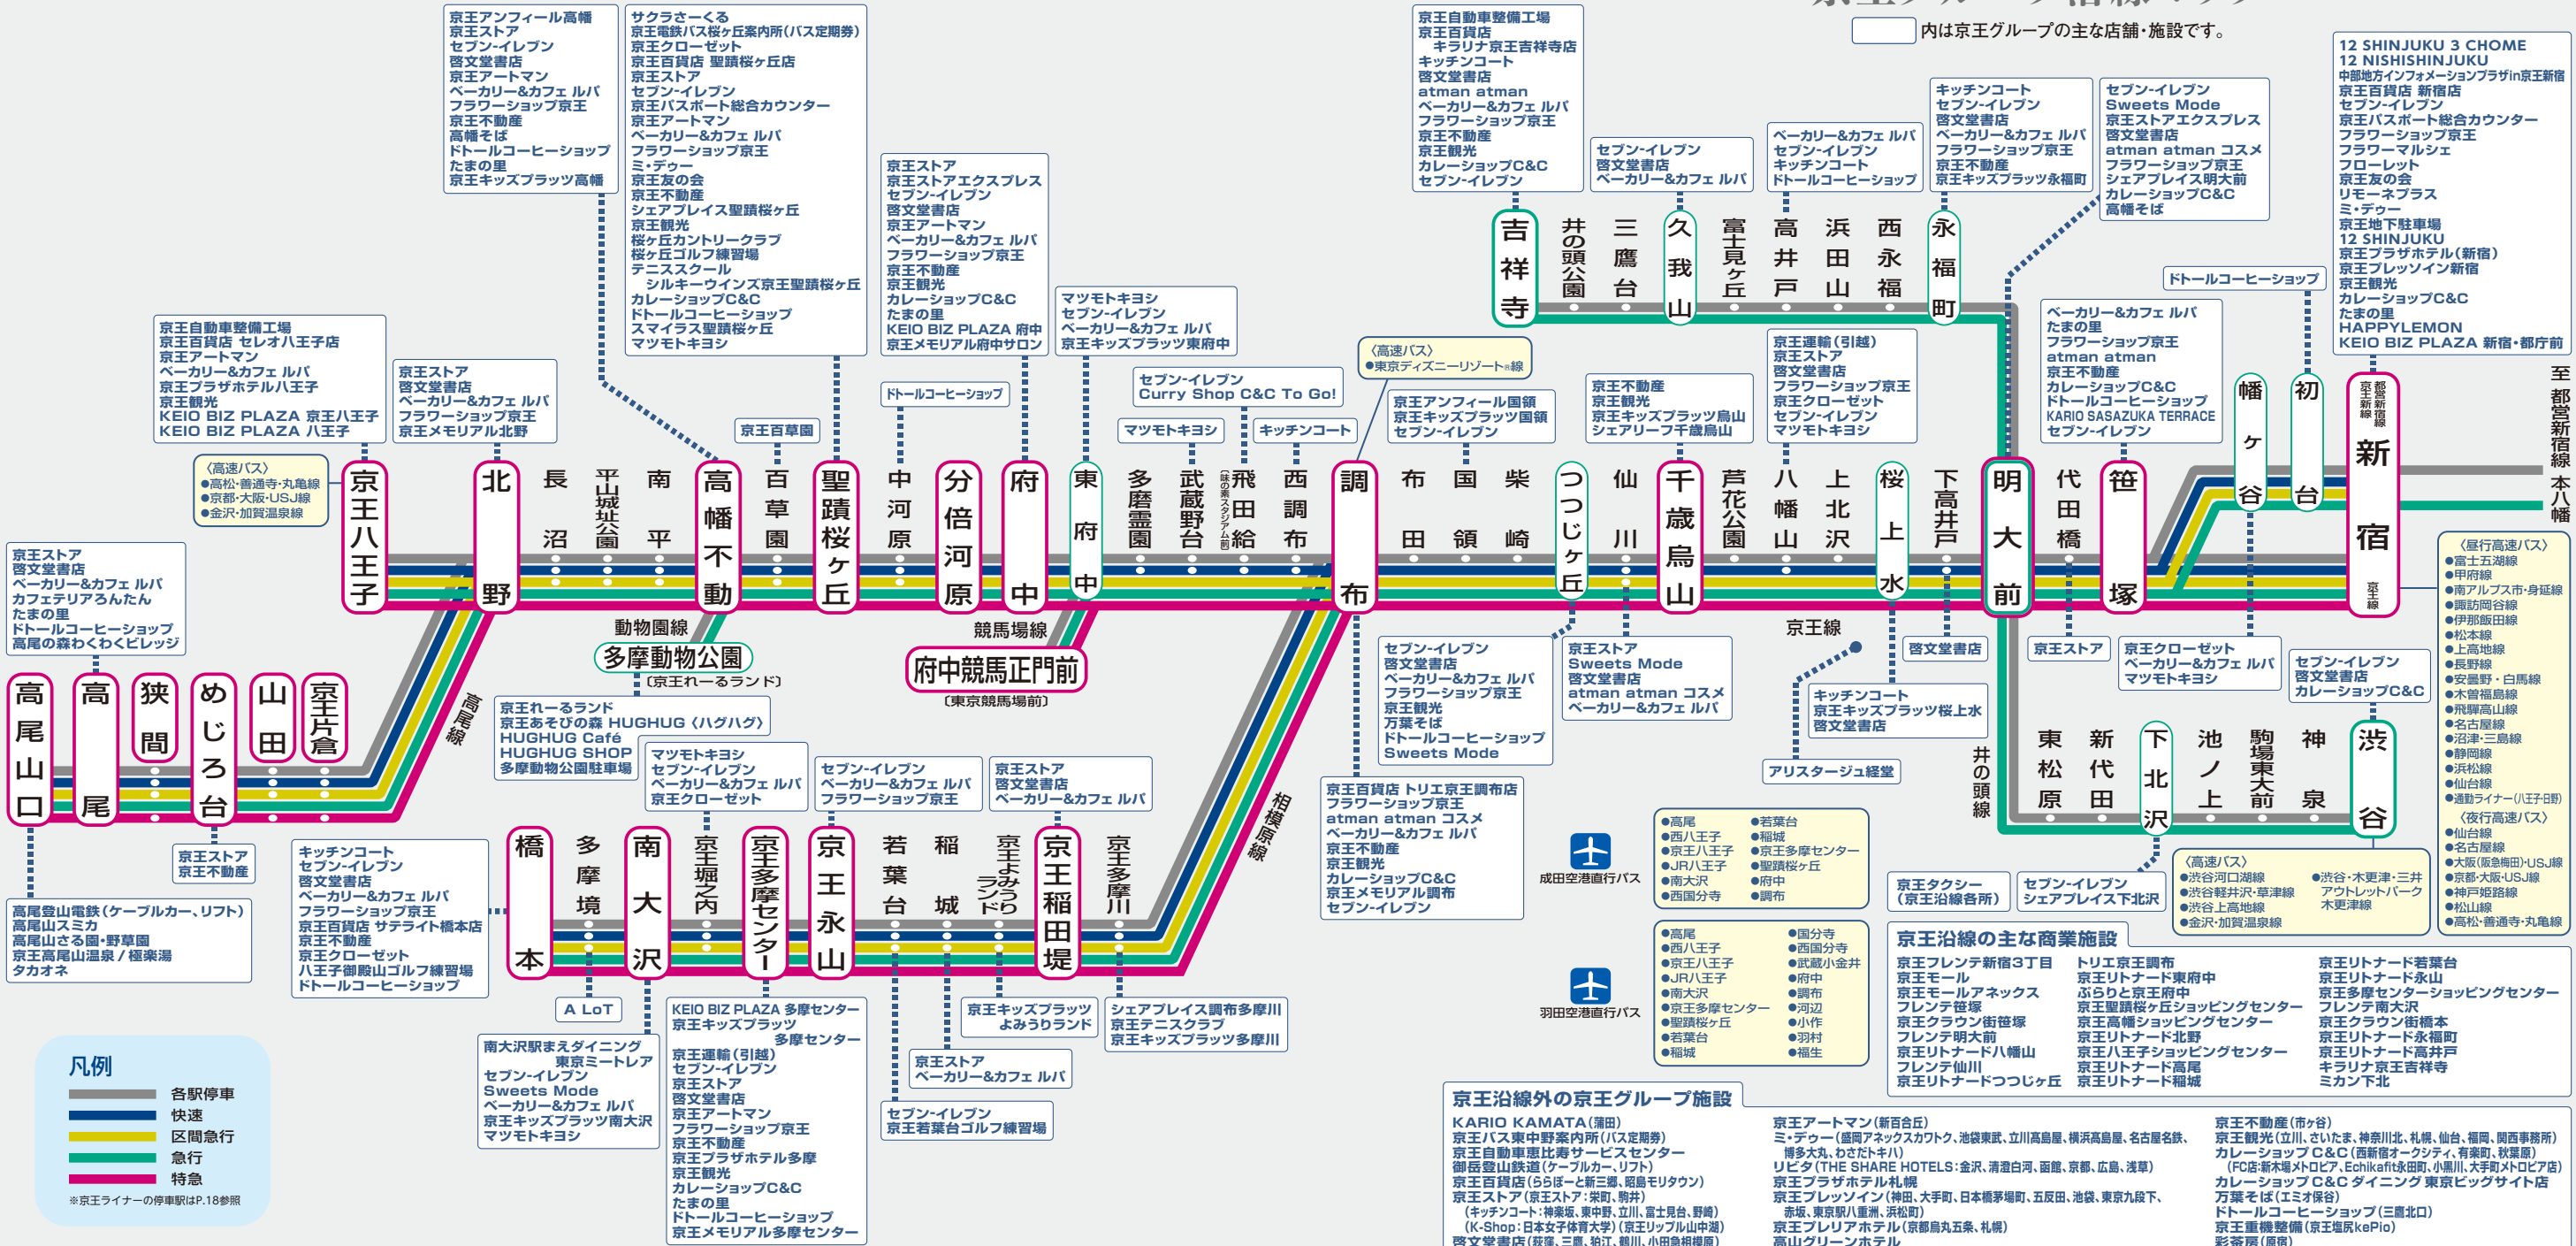

京王グループ沿線マップ

内は京王グループの主な店舗・施設です。

凡例

- 各駅停車
- 快速
- 区間急行
- 急行
- 特急

*京王ライナーの停車駅はP.18参照

〈昼行高速バス〉

- 富士五湖線
- 甲府線
- 南アルプス市・身延線
- 諏訪岡谷線
- 伊那飯田線
- 松本線
- 上高地線
- 長野線
- 安曇野・白馬線
- 木曾福島線
- 飛騨高山線
- 名古屋線
- 静岡線
- 浜松線
- 山台線
- 運動ライナー(八王子日野)

〈夜行高速バス〉

- 山台線
- 名古屋線
- 大阪(阪急梅田)-USJ線
- 京都-大阪-USJ線
- 神戸姫路線
- 松山線
- 高松-普通寺-丸亀線

京王沿線の主な商業施設

京王フレンド新宿3丁目	トリエ京王調布	京王リトナード若葉台
京王リトナード東府中	京王リトナード東府中	京王リトナード東府中
京王モールアネックス	ぶらりと京王府中	京王多摩センターショッピングセンター
フレンド笹塚	京王聖蹟桜ヶ丘ショッピングセンター	フレンド南大沢
京王クラウン街笹塚	京王高幡ショッピングセンター	京王クラウン街橋本
フレンド明大前	京王リトナード北野	京王リトナード永福町
京王リトナード八幡山	京王八王子ショッピングセンター	京王リトナード高井戸
フレンド仙川	京王リトナード高尾	京王リトナード吉祥寺
京王リトナードつつじヶ丘	京王リトナード稲城	ミカン下北

京王沿線外の京王グループ施設

KARIO KAMATA (蒲田)
京王バス東中野案内所(バス定期券)
京王自動車恵比寿サービスセンター
御岳登山鉄道(ケーブルカー、リフト)
京王百貨店(ららぽーと新三郷、沼島モリタウン)
京王ストア(京王ストア: 茶町、駒井)
(キッチンコート: 神楽坂、東中野、立川、富士見台、野崎)
(K-Shop: 日本女子体育大学)(京王リッパ山中遊)

京王アートマン(新百合丘)
ミ・デュー(盛岡アネックスカワトク、池袋東武、立川高島屋、横浜高島屋、名古屋名鉄、
多摩大丸、わざとキハ)
リビタ(THE SHARE HOTELS: 金沢、清澄白河、函館、京都、広島、浅草)
京王プラザホテル札幌
京王プレッソイン(神田、大手町、日本橋茅場町、五反田、池袋、東京九段下、
赤坂、東京駅八重洲、浜松町)
京王フレリアホテル(京都烏丸五条、札幌)
高山グリーンホテル

京王不動産(市ヶ谷)
京王観光(立川、さいたま、神奈川北、札幌、仙台、福岡、関西事務所)
カレーショップC&C(西新宿オークシティ、有楽町、秋葉原)
(FC店: 新木場メトロピア、Echikafu水田町、小島川、大手町メトロピア店)
カレーショップC&Cダイニング 東京ビッグサイト店
万葉そば(エミオ保谷)
ドールコーヒージャパン(三鷹北口)
京王重機整備(京王塩尻kePie)
彩茶房(原宿)