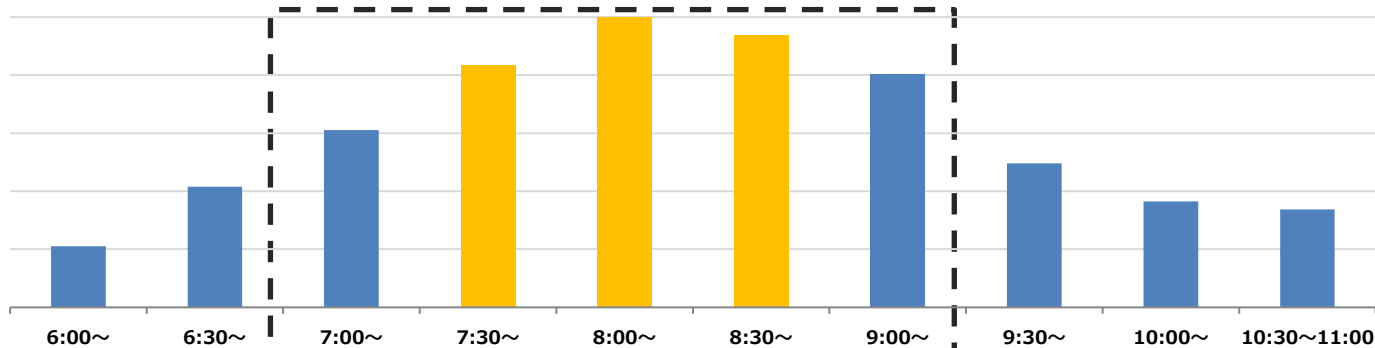

混雑を避けた**時差通勤**などの**オフピーク乗車**にご協力いただきますようお願いいたします。

調査日:2024年3月5日 (火)

京王線 新宿駅ご利用状況

☀️ 朝 降車人数

■ : ご利用が集中する時間帯
■ : 比較的空いている時間帯

時間帯別で特に混雑する列車※時間は新宿駅到着時刻

7:00~7:30		7:30~8:00		8:00~8:30		8:30~9:00		9:00~9:30	
新宿駅到着時間	種別	新宿駅到着時間	種別	新宿駅到着時間	種別	新宿駅到着時間	種別	新宿駅到着時間	種別
7:05	特急	7:43	特急	8:10	区間急行	8:30	各駅停車	9:02	快速
7:19	特急	7:57	各駅停車	8:13	各駅停車	8:32	急行	9:20	特急
7:25	特急	7:59	急行	8:28	急行	8:36	特急	9:27	特急

各列車ごとの混雑状況の目安はHP上の[時刻表](#)や[乗り換え案内](#)からもご確認いただけます。

🌙 夕夜 乗車人数

■ : ご利用が集中する時間帯
■ : 比較的空いている時間帯

この時間帯の**特急**が特に混雑します

快適にご利用いただける座席指定列車「京王ライナー」を、**朝と夕方**にも運行しております。

時刻表や座席指定券購入方法など詳しくは[こちら](#)

混雑を避けた**時差通勤**などの**オフピーク乗車**にご協力いただきますようお願いいたします。

調査日:2024年3月5日 (火)

井の頭線 渋谷駅ご利用状況

朝 降車人数

時間帯別で特に混雑する列車※時間は渋谷駅到着時刻

7:30~8:00		8:00~8:30		8:30~9:00		9:00~9:30	
渋谷駅到着時間	種別	渋谷駅到着時間	種別	渋谷駅到着時間	種別	渋谷駅到着時間	種別
7:41	各駅停車	8:20	各駅停車	8:32	各駅停車	9:10	急行
7:46	各駅停車	8:23	各駅停車	8:34	各駅停車	9:23	急行
7:55	各駅停車	8:28	各駅停車	8:37	各駅停車	9:29	急行

各列車ごとの混雑状況の目安はHP上の[時刻表](#)や[乗り換え案内](#)からもご確認いただけます。

夕夜 乗車人数

この時間帯の**急行**が特に混雑します

井の頭線は朝・夕夜ともに**4・5号車**が混雑します。
比較的空いている**1・2・3号車**のご利用をお願いします