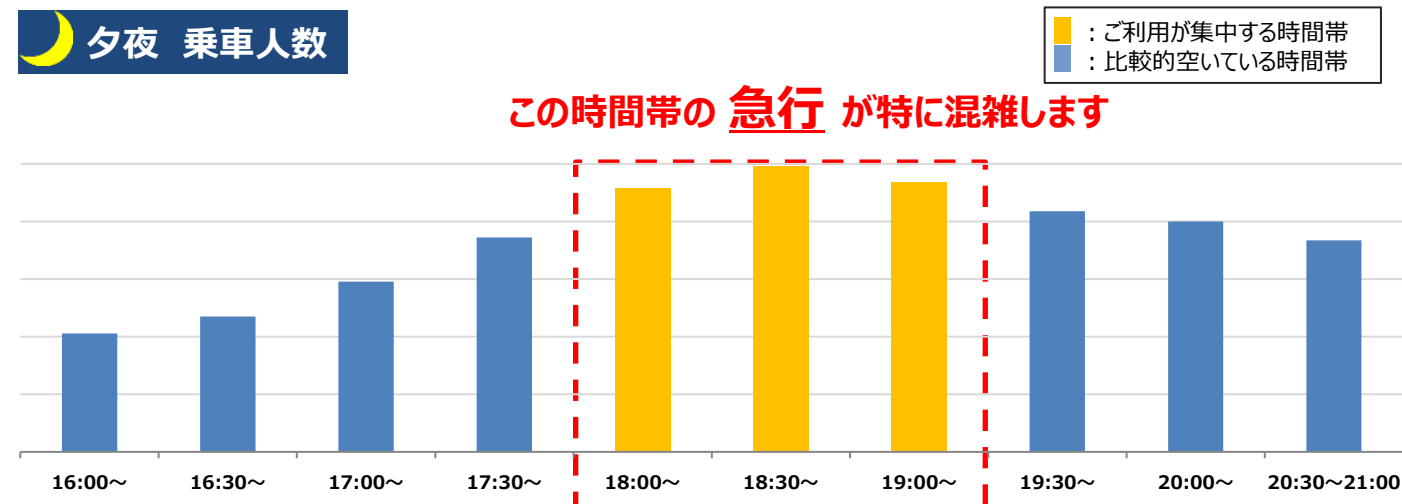

各列車ごとの混雑状況の目安はHP上の[時刻表](#)や[乗り換え案内](#)からもご確認いただけます。

🌙 夕夜 乗車人数

■ : ご利用が集中する時間帯
■ : 比較的空いている時間帯

この時間帯の**特急**が特に混雑します

快適にご利用いただける座席指定列車「京王ライナー」を、**朝と夕方**にも運行しております。

時刻表や座席指定券購入方法など詳しくは[こちら](#)

混雑を避けた**時差通勤**などの**オフピーク乗車**にご協力いただきますようお願いいたします。

調査日:2024年3月5日 (火)

井の頭線 渋谷駅ご利用状況

朝 降車人数

時間帯別で特に混雑する列車※時間は渋谷駅到着時刻

7:30~8:00		8:00~8:30		8:30~9:00		9:00~9:30	
渋谷駅到着時間	種別	渋谷駅到着時間	種別	渋谷駅到着時間	種別	渋谷駅到着時間	種別
7:41	各駅停車	8:20	各駅停車	8:32	各駅停車	9:10	急行
7:46	各駅停車	8:23	各駅停車	8:34	各駅停車	9:23	急行
7:55	各駅停車	8:28	各駅停車	8:37	各駅停車	9:29	急行

各列車ごとの混雑状況の目安はHP上の[時刻表](#)や[乗り換え案内](#)からもご確認いただけます。

夕夜 乗車人数

この時間帯の**急行**が特に混雑します

井の頭線は朝・夕夜ともに**4・5号車**が混雑します。
比較的空いている**1・2・3号車**のご利用をお願いします