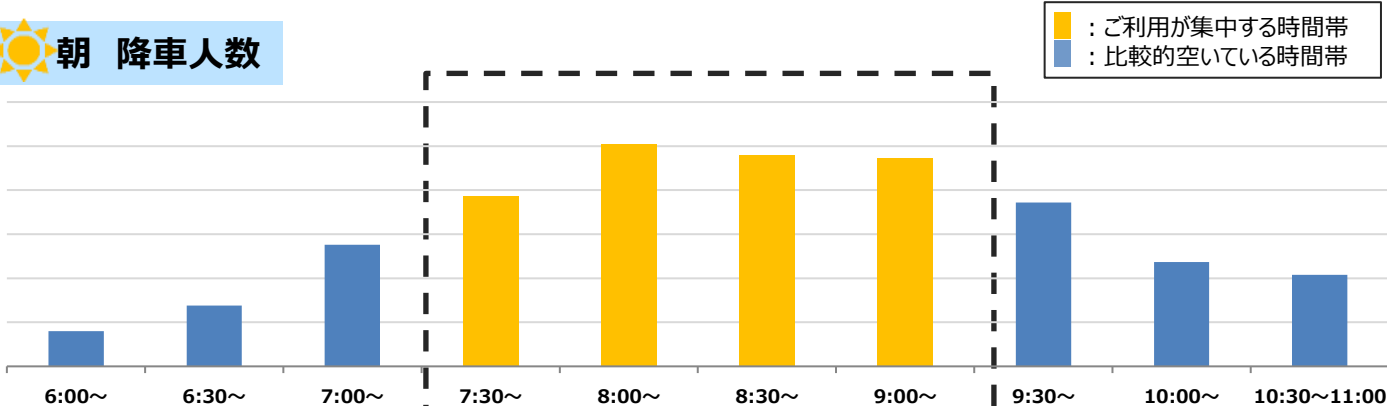

混雑を避けた**時差通勤**などの**オフピーク乗車**にご協力いただきますようお願いいたします。

調査日:2024年3月5日 (火)

京王線 新宿駅ご利用状況

☀️ 朝 降車人数

■ : ご利用が集中する時間帯
■ : 比較的空いている時間帯

時間帯別で特に混雑する列車※時間は新宿駅到着時刻

7:00~7:30		7:30~8:00		8:00~8:30		8:30~9:00		9:00~9:30	
新宿駅到着時間	種別	新宿駅到着時間	種別	新宿駅到着時間	種別	新宿駅到着時間	種別	新宿駅到着時間	種別
7:05	特急	7:43	特急	8:10	区間急行	8:30	各駅停車	9:02	快速
7:19	特急	7:57	各駅停車	8:13	各駅停車	8:32	急行	9:20	特急
7:25	特急	7:59	急行	8:28	急行	8:36	特急	9:27	特急

各列車ごとの混雑状況の目安はHP上の[時刻表](#)や[乗り換え案内](#)からもご確認いただけます。

🌙 夕夜 乗車人数

■ : ご利用が集中する時間帯
■ : 比較的空いている時間帯

この時間帯の**特急**が特に混雑します

快適にご利用いただける座席指定列車「京王ライナー」を、**朝と夕方**にも運行しております。

時刻表や座席指定券購入方法など詳しくは[こちら](#)

混雑を避けた**時差通勤**などの**オフピーク乗車**にご協力いただきますようお願いいたします。

調査日:2024年3月5日 (火)

井の頭線 渋谷駅ご利用状況

朝 降車人数

時間帯別で特に混雑する列車※時間は渋谷駅到着時刻

7:30~8:00		8:00~8:30		8:30~9:00		9:00~9:30	
渋谷駅到着時間	種別	渋谷駅到着時間	種別	渋谷駅到着時間	種別	渋谷駅到着時間	種別
7:41	各駅停車	8:20	各駅停車	8:32	各駅停車	9:10	急行
7:46	各駅停車	8:23	各駅停車	8:34	各駅停車	9:23	急行
7:55	各駅停車	8:28	各駅停車	8:37	各駅停車	9:29	急行