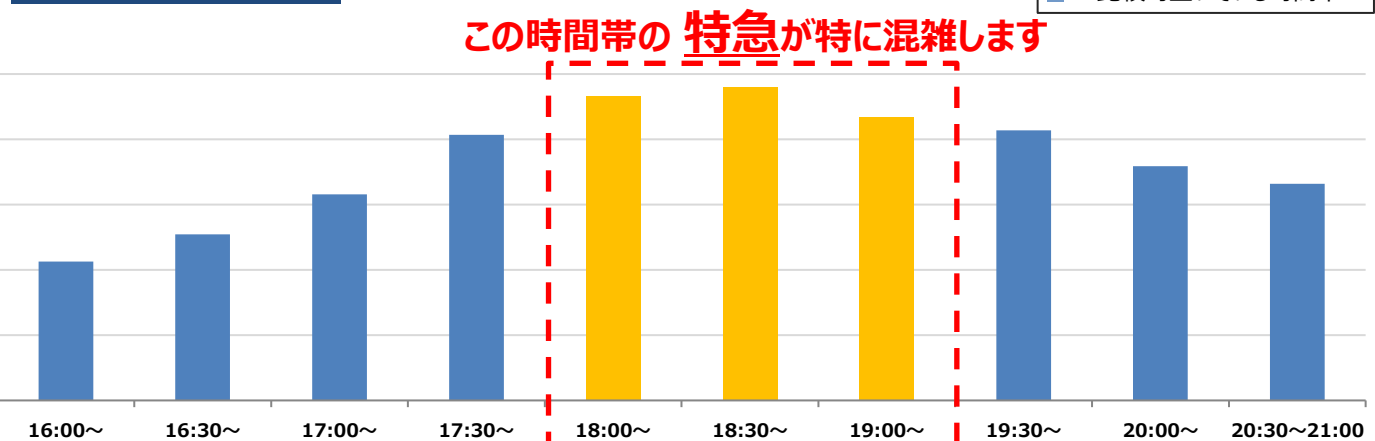

混雑を避けた**時差通勤**などの**オフピーク乗車**にご協力いただきますようお願いいたします。

調査日:2024年3月5日 (火)

京王線 新宿駅ご利用状況

☀️ 朝 降車人数

■ : ご利用が集中する時間帯
■ : 比較的空いている時間帯

時間帯別で特に混雑する列車※時間は新宿駅到着時刻

7:00~7:30		7:30~8:00		8:00~8:30		8:30~9:00		9:00~9:30	
新宿駅到着時間	種別	新宿駅到着時間	種別	新宿駅到着時間	種別	新宿駅到着時間	種別	新宿駅到着時間	種別
7:05	特急	7:43	特急	8:10	区間急行	8:30	各駅停車	9:02	快速
7:19	特急	7:57	各駅停車	8:13	各駅停車	8:32	急行	9:20	特急
7:25	特急	7:59	急行	8:28	急行	8:36	特急	9:27	特急

各列車ごとの混雑状況の目安はHP上の[時刻表](#)や[乗り換え案内](#)からもご確認いただけます。

🌙 夕夜 乗車人数

■ : ご利用が集中する時間帯
■ : 比較的空いている時間帯

この時間帯の**特急**が特に混雑します

快適にご利用いただける座席指定列車「京王ライナー」を、**朝と夕方**にも運行しております。

時刻表や座席指定券購入方法など詳しくは[こちら](#)

混雑を避けた**時差通勤**などの**オフピーク乗車**にご協力いただきますようお願いいたします。