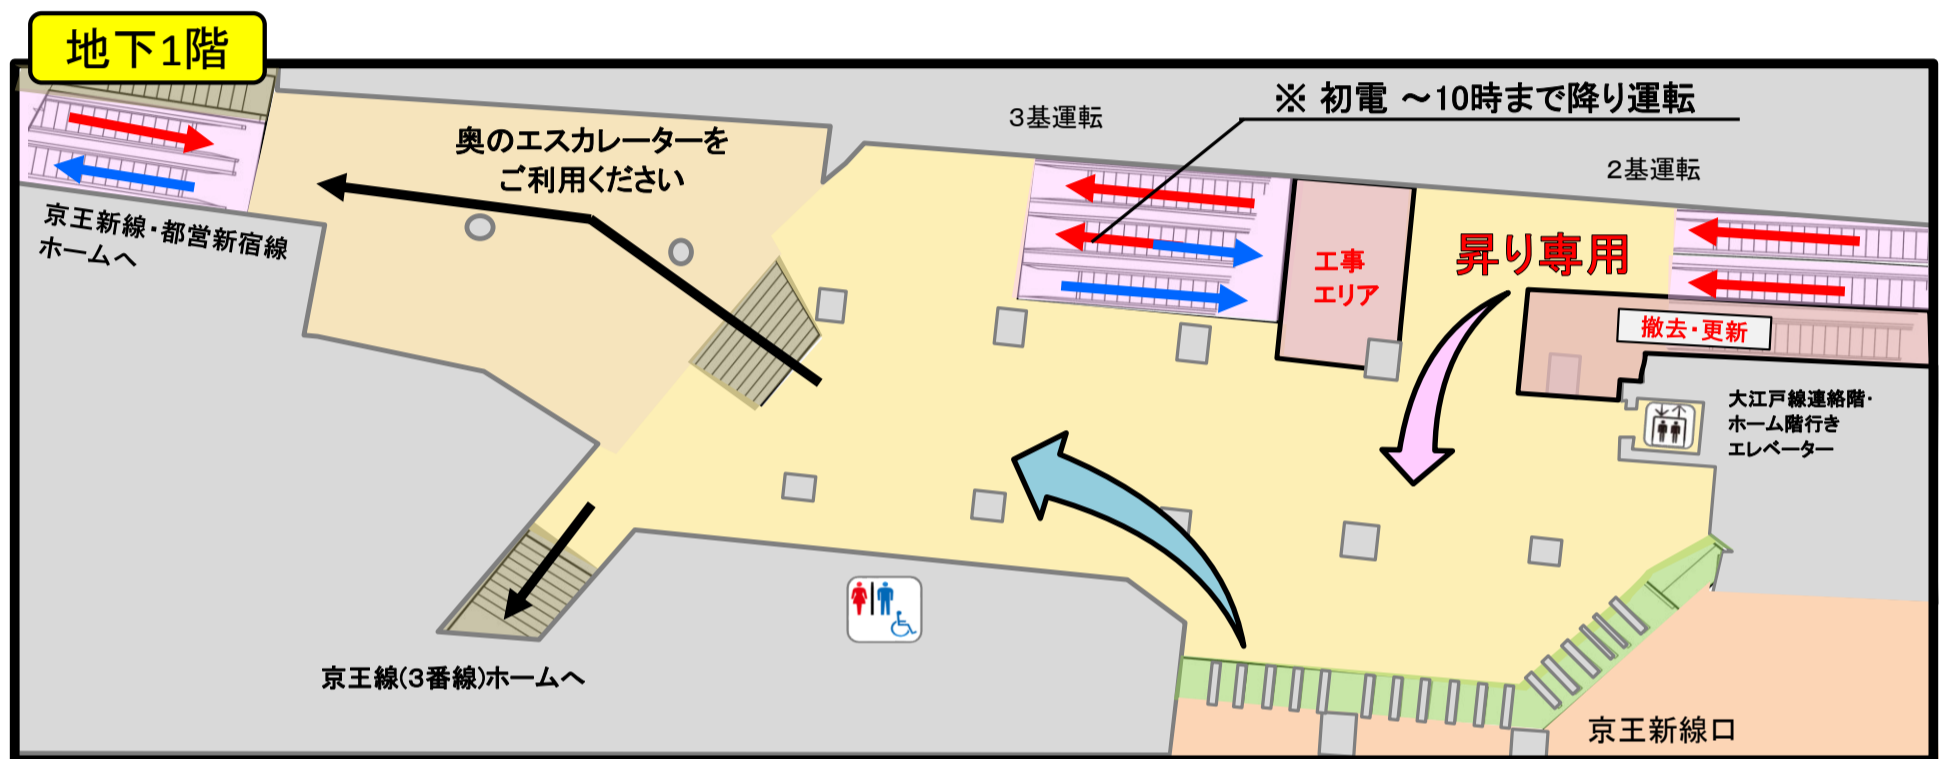

京王新線 新宿駅 お客様動線変更のお知らせ

日頃から京王新線・都営新宿線をご利用いただきまして、ありがとうございます。
エスカレーター更新工事の進捗に伴い、下記の通り一部エスカレーター及び通路についてお客様動線の変更がございます。

お客様にはご不便をお掛けいたしますが、ご理解・ご協力の程お願いいたします。

2023年 5月13日(土)初電より

【参考】

京王新線 新宿駅 お客様動線変更のお知らせ

日頃から京王新線・都営新宿線をご利用いただきまして、ありがとうございます。
駅リニューアル工事の進捗に伴い、下記の通り新都心口改札についてお客様動線の変更がございます。