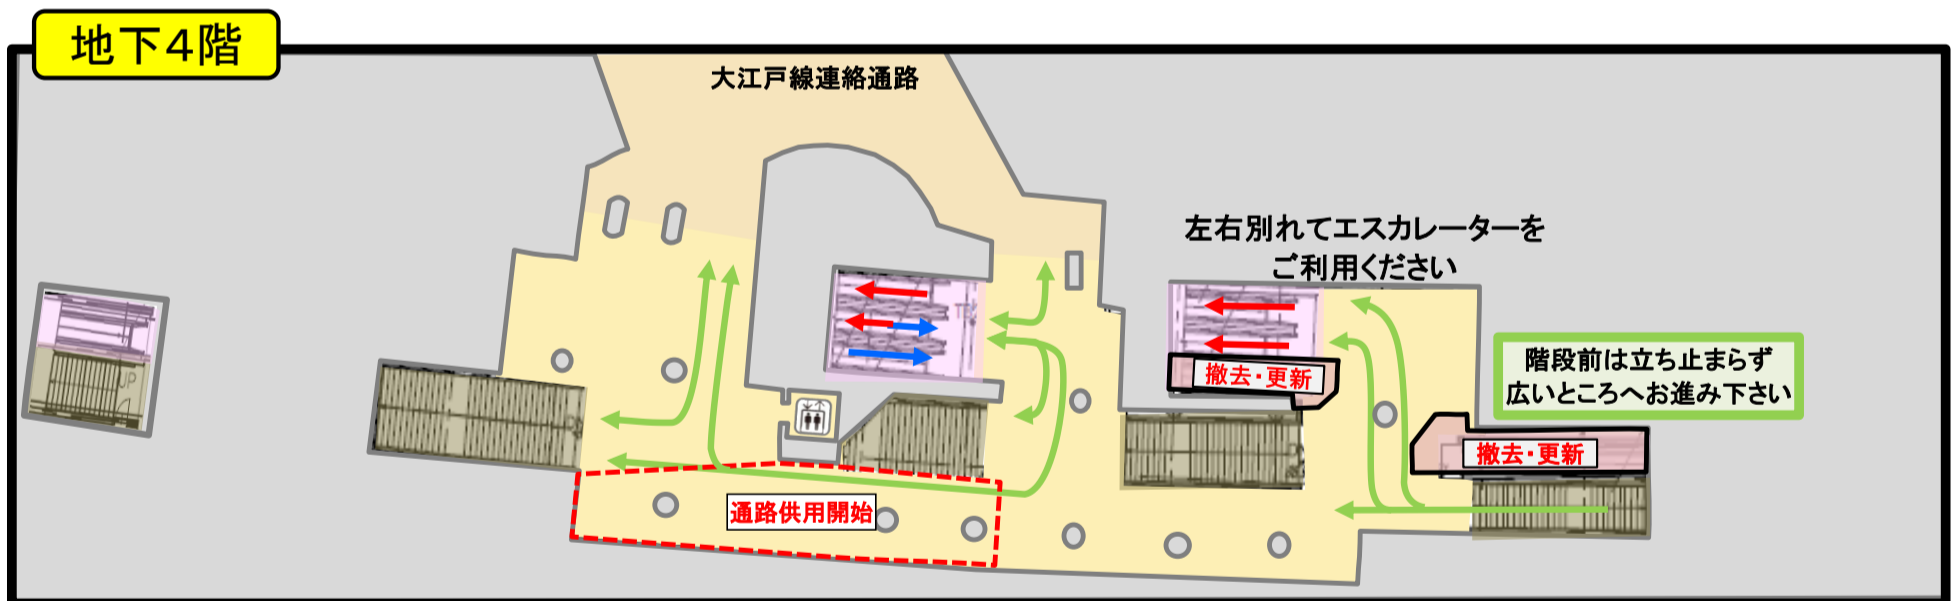

京王新線 新宿駅 お客様動線変更のお知らせ

日頃から京王新線・都営新宿線をご利用いただきまして、ありがとうございます。
エスカレーター更新工事の進捗に伴い、下記の通り一部エスカレーター及び通路についてお客様動線の変更がございます。

お客様にはご不便をお掛けいたしますが、ご理解・ご協力の程お願いいたします。

2023年 5月13日(土)初電より

【参考】

京王新線 新宿駅 お客様動線変更のお知らせ

日頃から京王新線・都営新宿線をご利用いただきまして、ありがとうございます。
駅リニューアル工事の進捗に伴い、下記の通り新都心口改札についてお客様動線の変更がございます。