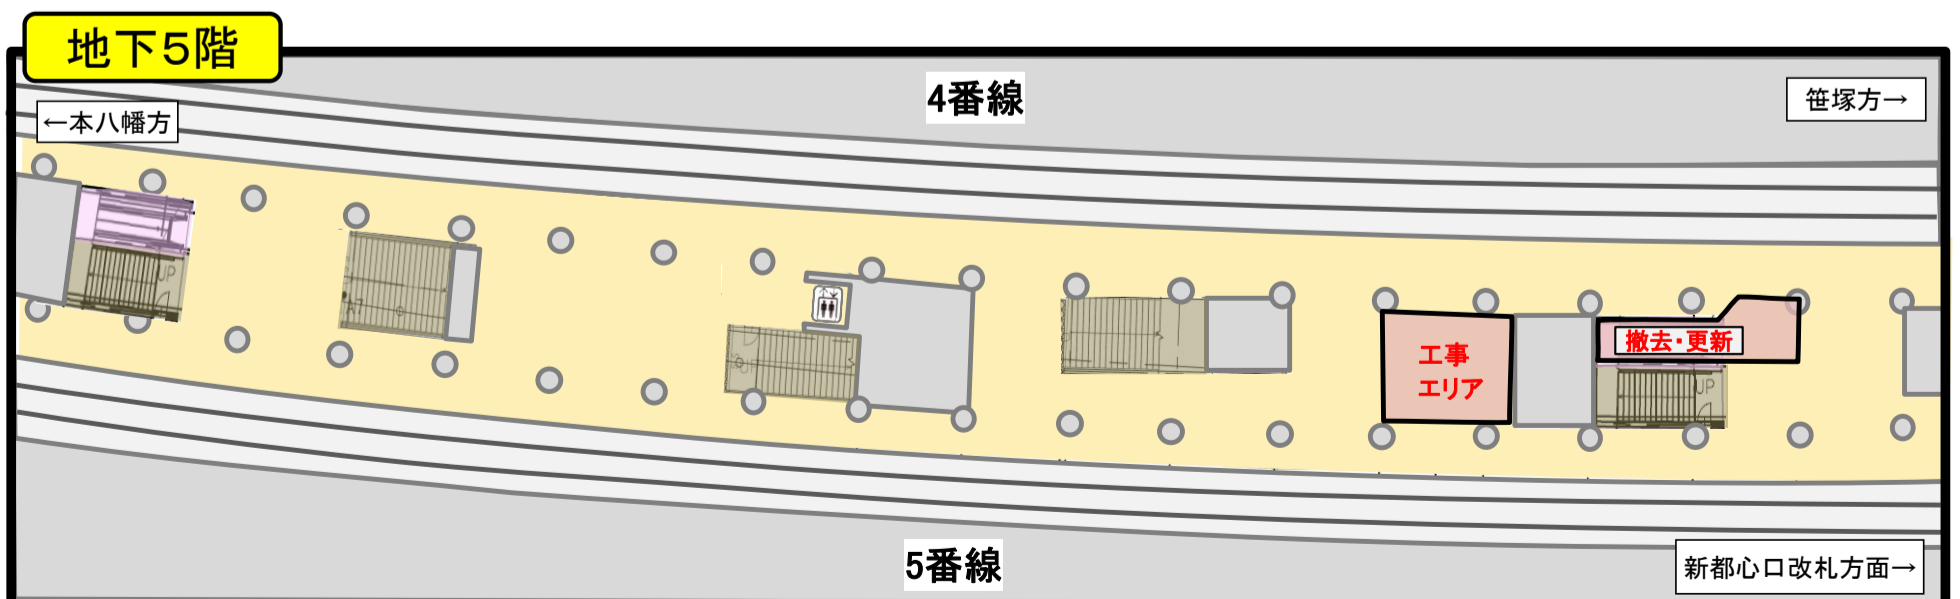

京王新線 新宿駅 お客様動線変更のお知らせ

日頃から京王新線・都営新宿線をご利用いただきまして、ありがとうございます。
エスカレーター更新工事の進捗に伴い、下記の通り一部エスカレーター及び通路についてお客様動線の変更がございます。

お客様にはご不便をお掛けいたしますが、ご理解・ご協力の程お願いいたします。

2023年 5月13日(土)初電より

【参考】

京王新線 新宿駅 お客様動線変更のお知らせ

日頃から京王新線・都営新宿線をご利用いただきまして、ありがとうございます。
駅リニューアル工事の進捗に伴い、下記の通り新都心口改札についてお客様動線の変更がございます。