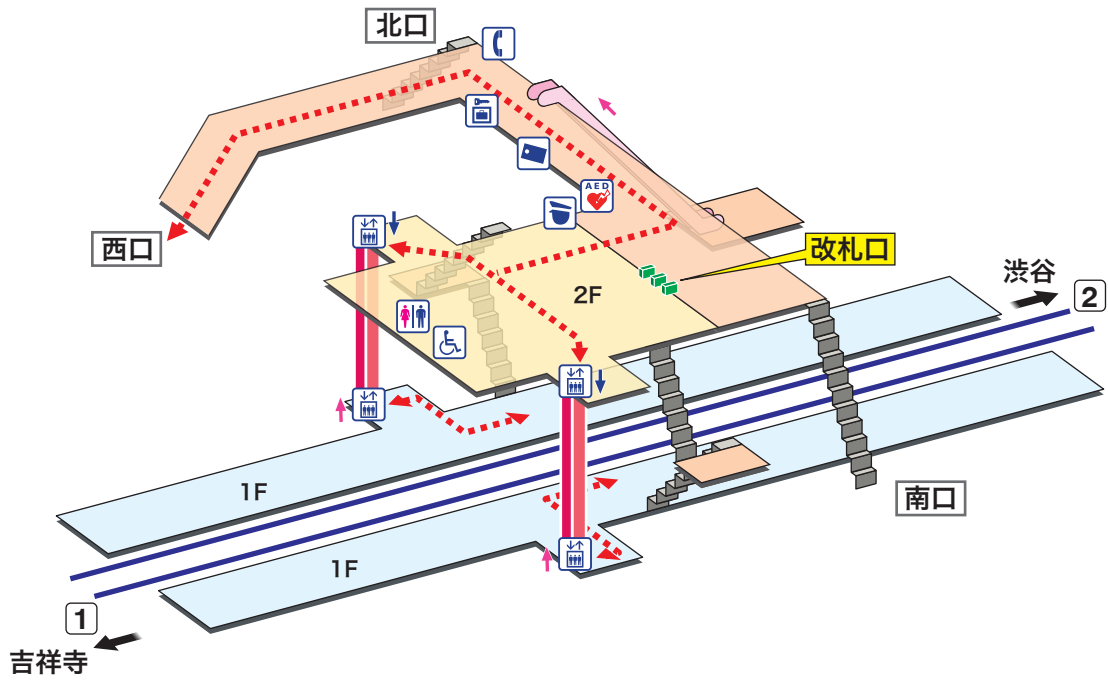

IN 02 神泉
しんせん Shinsen

- ホーム
- 改札内エリア
- 改札外エリア

↑ 昇り Up ↓ 降り Down
▬▬▬ 階段 Stairs ▬▬▬ エスカレーター Escalator
⋯⋯⋯ 車いすをご利用のお客様の移動経路 Barrier-Free Route

- 駅事務室 Station Office
- 公衆電話 Telephone
- きっぷ売り場 Tickets
- コインロッカー Coin Lockers
- トイレ Toilets
- AED 自動体外式除細動器 Automated External Defibrillator
- バリアフريتイレ Barrier-Free Toilet
- エレベーター Elevator