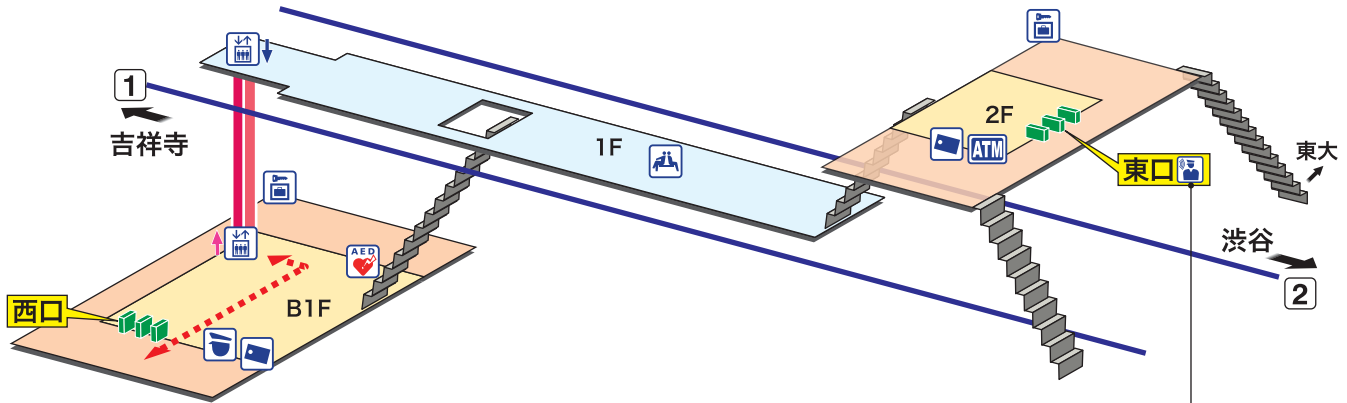

駒場東大前

こまばとうだいまえ Komaba-tōdaimae

駅係員にご用のあるお客さまはインターホンをご利用ください。

- ホーム
- 改札内エリア
- 改札外エリア

昇り Up	降り Down
階段 Stairs	エスカレーター Escalator
車いすをご利用のお客様の移動経路 Barrier-Free Route	

- | | |
|---|---|
| <ul style="list-style-type: none"> 駅事務室
Station Office インターホン改札
Intercom きっぷ売り場
Tickets トイレ
Toilets バリアフリートイレ
Barrier-Free Toilet エレベーター
Elevator | <ul style="list-style-type: none"> 待合室
Waiting Room AED 自動体外式除細動器
Automated External Defibrillator 金融機関ATM
Cash service |
|---|---|