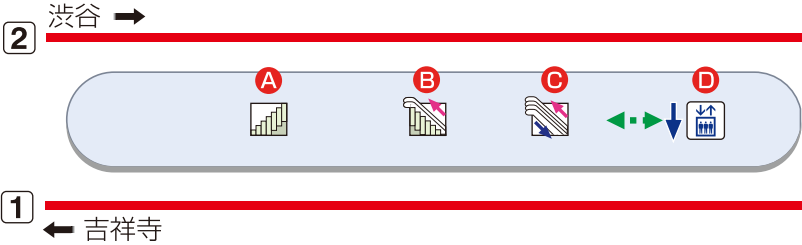

-  駅事務室
-  インターホン改札
-  きっぷ売り場
-  精算機
-  トイレ
-  バリアフリートイレ
-  エレベーター
-  スロープ
-  待合室
-  売店
-  公衆電話
-  コインロッカー
-  AED自動体外式除細動器

下北沢駅階層図

井の頭線

2F (ホーム)

ホーム

MB

 改札内エリア
 改札外エリア

1F (改札口)