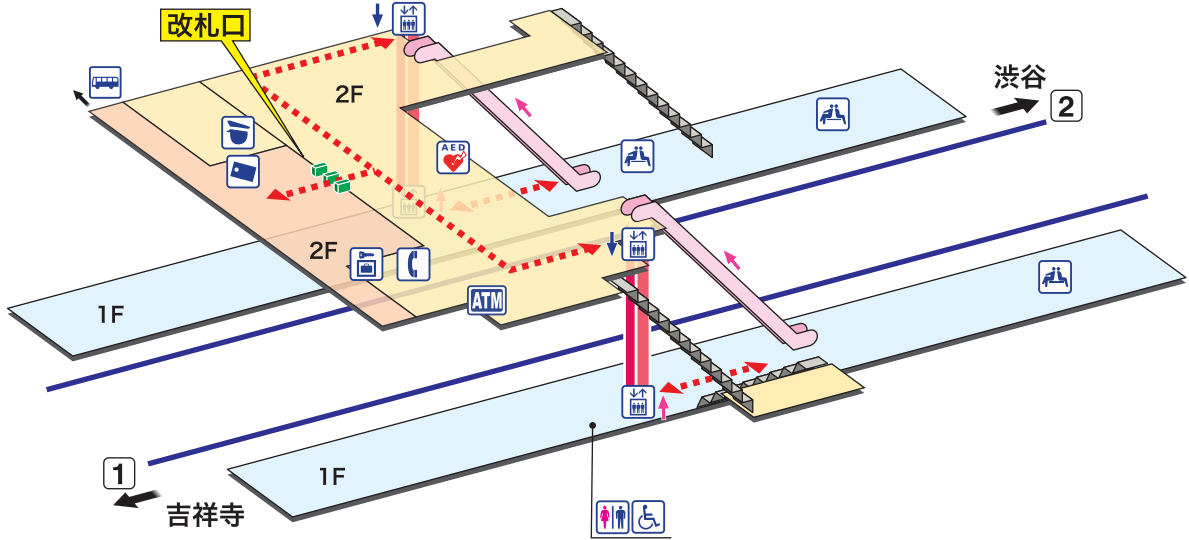

➔ 駅構内マップ

IN 06 新代田
しんだいた Shindaita

ホーム

改札内エリア

改札外エリア

- 昇り
Up
- 降り
Down
- 階段
Stairs
- エスカレーター
Escalator
- 車いすをご利用の
お客様の移動経路
Barrier-Free Route

駅事務室
Station Office

きっぷ売り場
Tickets

トイレ
Toilets

バリアフリートイレ
Barrier-Free Toilet

エレベーター
Elevator

待合室
Waiting Room

コインロッカー
Coin Lockers

AED 自動体外式除細動器
Automated External Defibrillator

公衆電話
Telephone

金融機関ATM
Cash service

バスのりば
Bus Stop