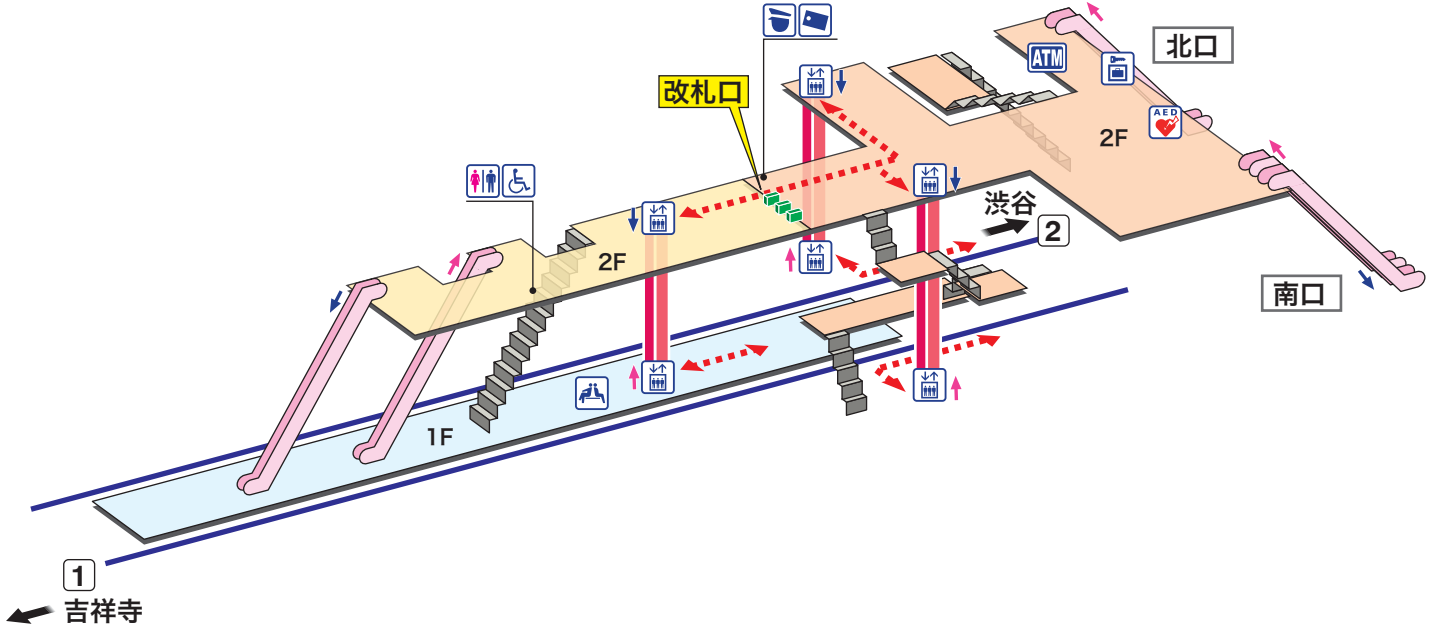

➔ 駅構内マップ

西永福

にしえいふく Nishi-eifuku

- ホーム
- 改札内エリア
- 改札外エリア

- ➔ 昇り
Up
- ➔ 降り
Down
- 階段
Stairs
- エスカレーター
Escalator
- - - ➔ 車いすをご利用の
お客様の移動経路
Barrier-Free Route

- | | | |
|----------------------------------|---|-------------------------|
| 駅事務室
Station Office | エレベーター
Elevator | 売店
Shop |
| きっぷ売り場
Tickets | スロープ
Accessible slope | 公衆電話
Telephone |
| 精算機
Fare Adjustment | 待合室
Waiting Room | 金融機関ATM
Cash service |
| 定期券売り場
Commuter Pass Sales | コインロッカー
Coin Lockers | タクシーのりば
Taxi Stand |
| トイレ
Toilets | AED 自動体外式除細動器
Automated External Defibrillator | バスのりば
Bus Stop |
| バリアフリートイレ
Barrier-Free Toilet | 荷物受取対応ロッカー
Coin Lockers | |