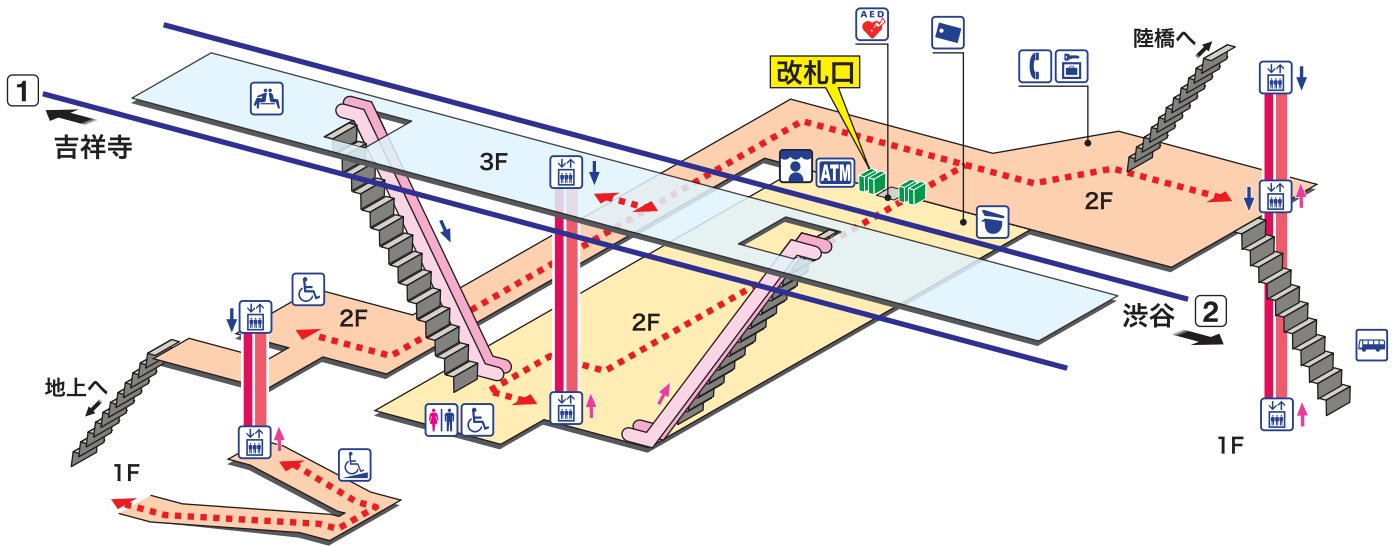

**IN 12 高井戸**  
たかいど Takaido

- ホーム
- 改札内エリア
- 改札外エリア

-  駅事務室  
Station Office
-  待合室  
Waiting Room
-  バスのりば  
Bus Stop
-  きっぷ売り場  
Tickets
-  売店  
Shop
-  公衆電話  
Telephone
-  バリアフリートイレ  
Barrier-Free Toilet
-  コインロッカー  
Coin Lockers
-  AED 自動体外式除細動器  
Automated External Defibrillator
-  エレベーター  
Elevator
-  金融機関ATM  
Cash service
-  スロープ  
Accessible slope