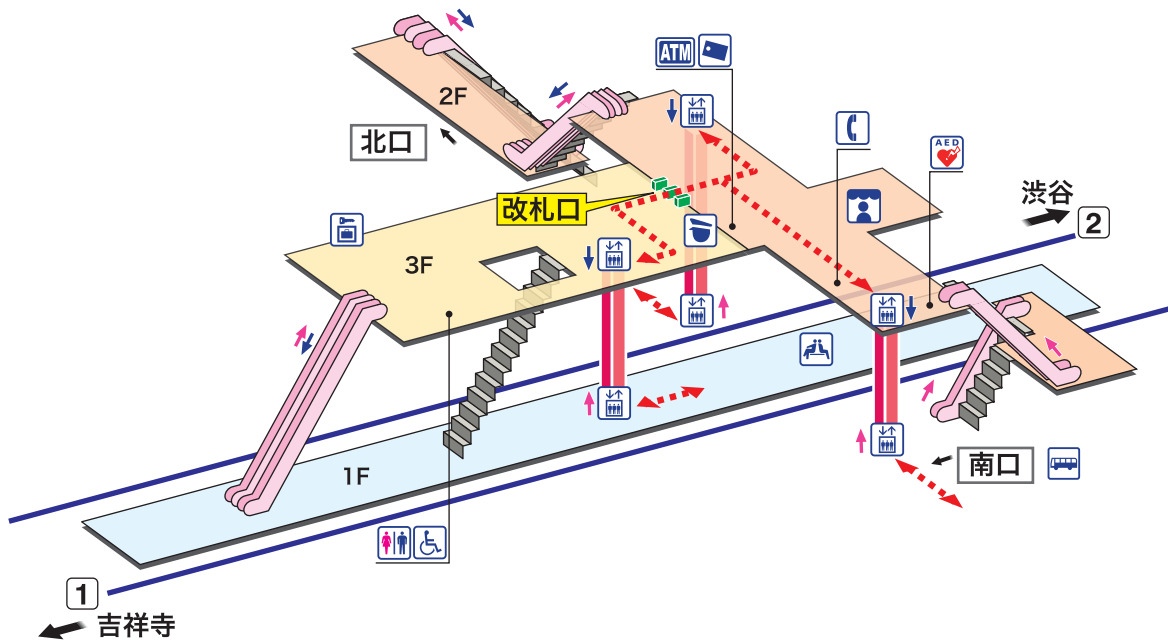

IN 14 久我山
くがやま Kugayama

- ホーム
- 改札内エリア
- 改札外エリア

↗ 昇り Up ↘ 降り Down
▬▬▬▬▬ 階段 Stairs ▬▬▬▬▬ エスカレーター Escalator
 車いすをご利用の お客様の移動経路
 Barrier-Free Route ←-----→

- 駅事務室
Station Office
- きっぷ売り場
Tickets
- トイレ
Toilets
- バリアフリートイレ
Barrier-Free Toilet
- エレベーター
Elevator
- 待合室
Waiting Room
- 売店
Shop
- 公衆電話
Telephone
- コインロッカー
Coin Lockers
- AED 自動体外式除細動器
Automated External Defibrillator
- バスのりば
Bus Stop
- 金融機関ATM
Cash service