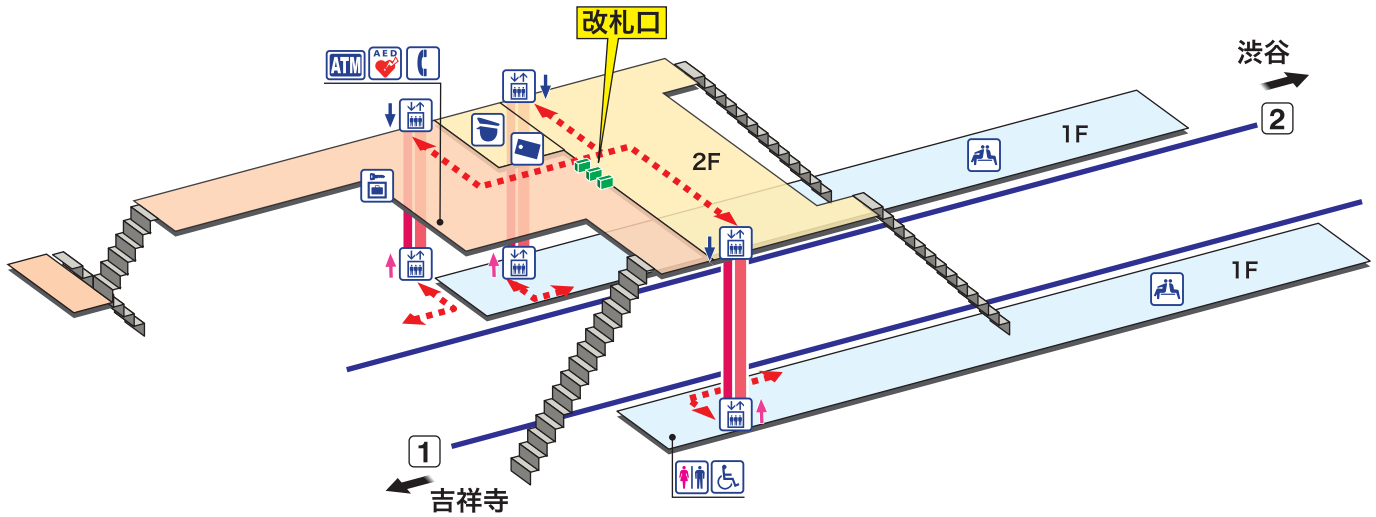

➡ 駅構内マップ

三鷹台

みたかだい Mitakadai

- ホーム
- 改札内エリア
- 改札外エリア

- 駅事務室
Station Office
- 待合室
Waiting Room
- きっぷ売り場
Tickets
- 公衆電話
Telephone
- トイレ
Toilets
- コインロッカー
Coin Lockers
- バリアフリートイレ
Barrier-Free Toilet
- AED 自動体外式除細動器
Automated External Defibrillator
- エレベーター
Elevator
- 金融機関ATM
Cash service
- 待合室
Waiting Room