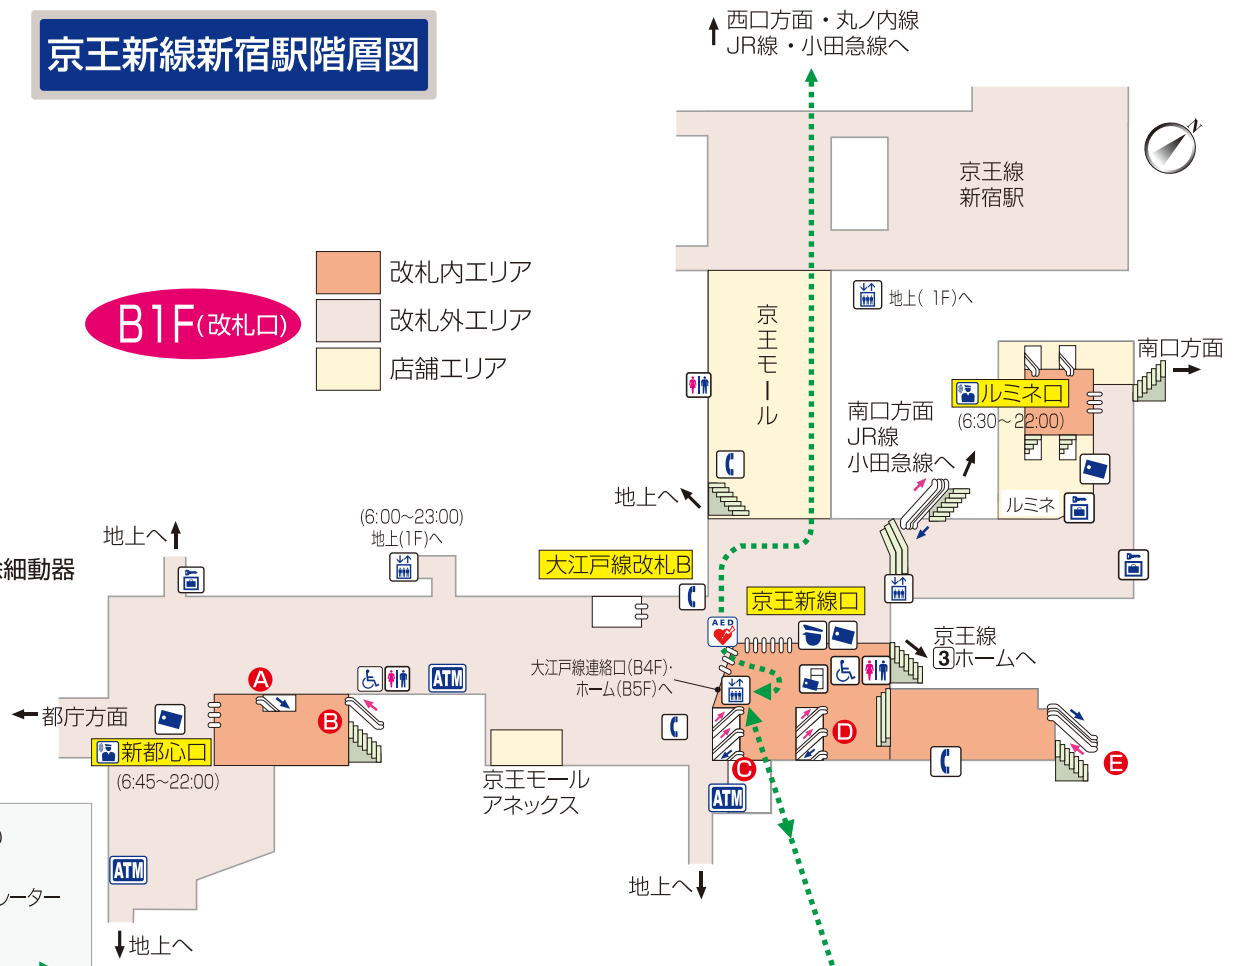

京王新線新宿駅階層図

- 駅事務室
- インターホン改札
- きっぷ売り場
- 精算機
- 定期券売り場
- トイレ
- バリアフリートイレ
- エレベーター
- スロープ
- 待合室
- 公衆電話
- コインロッカー
- AED自動体外式除細動器
- 金融機関ATM

B1F(改札口)

- 改札内エリア
- 改札外エリア
- 店舗エリア

↗ 上り ↘ 下り
 階段 エスカレーター
 車いすをご利用のお客様の移動経路 ⋯⋯⋯

B4F

- 改札内エリア

B5F(ホーム)

- ホーム

※エスカレーター更新工事のため一部閉鎖中
 ※動線については[現在のお客様動線についてはこちらをご覧ください]をご確認ください。