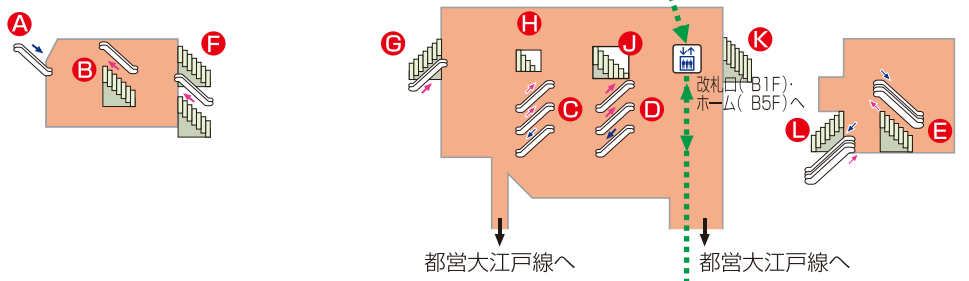

京王新線新宿駅階層図

- 駅事務室
- インターホン改札
- きっぷ売り場
- 精算機
- 定期券売り場
- トイレ
- バリアフリートイレ
- エレベーター
- スロープ
- 待合室
- 公衆電話
- コインロッカー
- AED自動体外式除細動器
- 金融機関ATM

B1F(改札口)

- 改札内エリア
- 改札外エリア
- 店舗エリア

↗ 上り ↘ 下り
 階段 エスカレーター
 車いすをご利用のお客様の移動経路 ⋯⋯⋯

B4F

- 改札内エリア

B5F(ホーム)

- ホーム

※エスカレーター更新工事のため一部閉鎖中
 ※動線については[現在のお客様動線についてはこちらをご覧ください]をご確認ください。