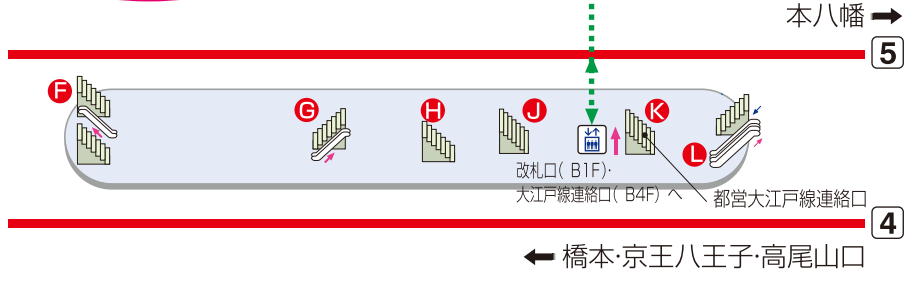

京王新線新宿駅階層図

- 駅事務室
- インターホン改札
- きっぷ売り場
- 精算機
- 定期券売り場
- トイレ
- バリアフリートイレ
- エレベーター
- スロープ
- 待合室
- 公衆電話
- コインロッカー
- AED自動体外式除細動器
- 金融機関ATM

B1F(改札口)

- 改札内エリア
- 改札外エリア
- 店舗エリア

↗ 上り ↘ 下り
 階段 エスカレーター
 車いすをご利用のお客様の移動経路 ⋯⋯⋯

B4F

- 改札内エリア

B5F(ホーム)

- ホーム

※エスカレーター更新工事のため一部閉鎖中
 ※動線については[現在のお客様動線についてはこちらをご覧ください]をご確認ください。