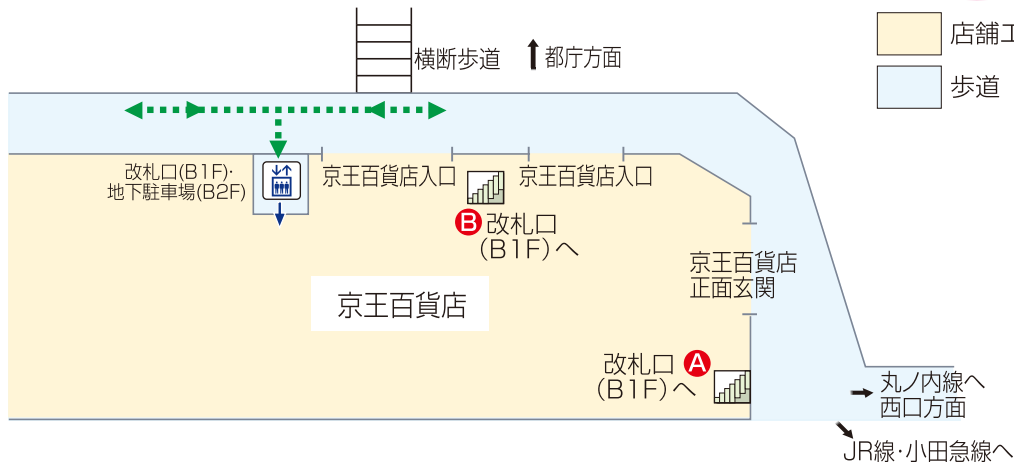

# 京王線新宿駅階層図

- 駅事務室
- インターホン改札
- きっぷ売り場
- 精算機
- 定期券売り場
- トイレ
- バリアフリートイレ
- エレベーター
- スロープ
- 待合室
- 売店
- 公衆電話
- コインロッカー
- AED自動体外式除細動器
- 金融機関ATM

**1F (地上)**

- 店舗エリア
- 歩道

**B1F (改札口)**

- 改札内エリア
- 改札外エリア
- 店舗エリア

上り    下り  
 階段    エスカレーター  
 車いすをご利用の  
 お客様の移動経路

**B2F (ホーム)**

- ホーム