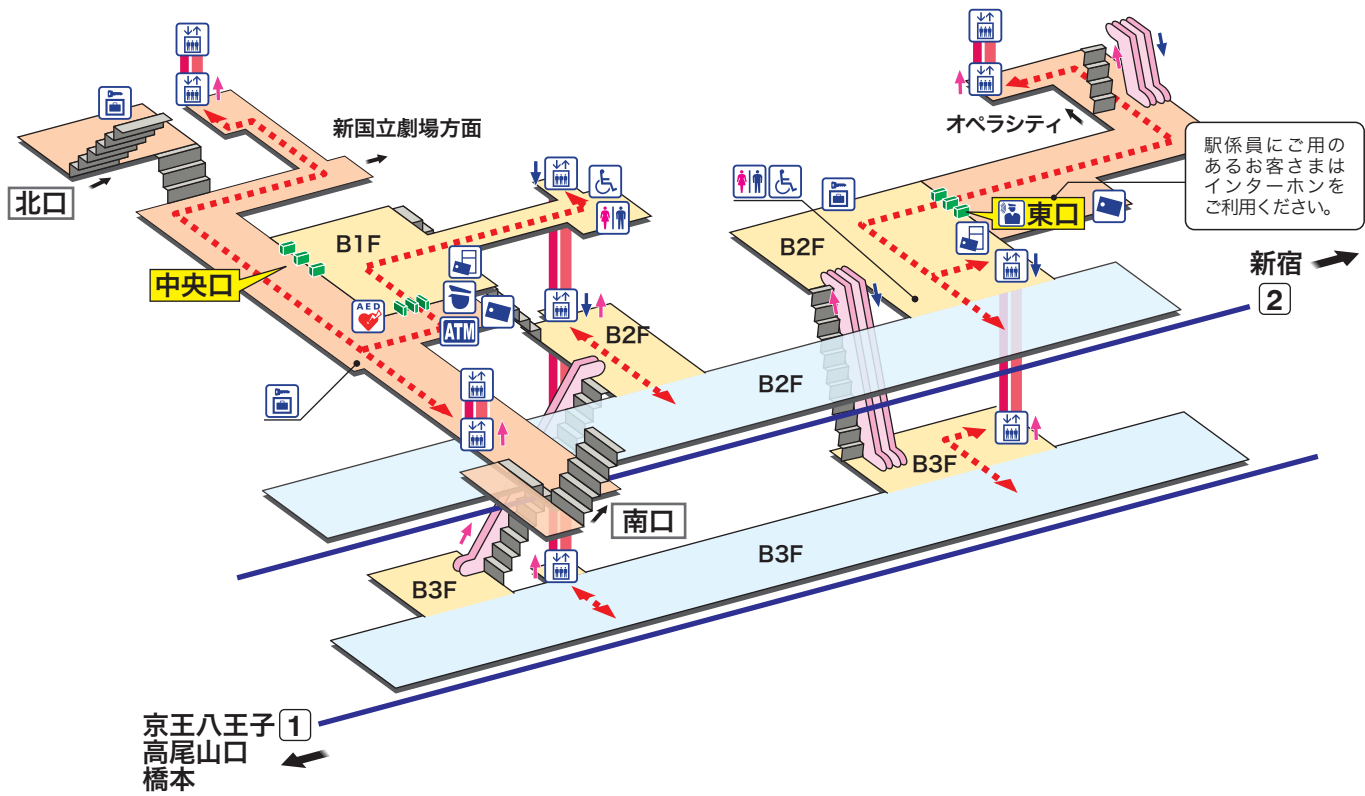

➔ 駅構内マップ

KO 02 初台
はつだい Hatsudai

- ホーム
- 改札内エリア
- 改札外エリア

- ↑ 昇り
Up
- ↓ 降り
Down
- 階段
Stairs
- エスカレーター
Escalator
- ⬅️➡️ 車いすをご利用のお客様の移動経路
Barrier-Free Route

- 駅事務室
Station Office
- エレベーター
Elevator
- インターホン改札
Intercom
- コインロッカー
Coin Lockers
- きっぷ売り場
Tickets
- AED 自動体外式除細動器
Automated External Defibrillator
- 精算機
Fare Adjustment
- 荷物受取対応ロッカー
Coin Lockers
- トイレ
Toilets
- 金融機関ATM
Cash service
- バリアフリートイレ
Barrier-Free Toilet