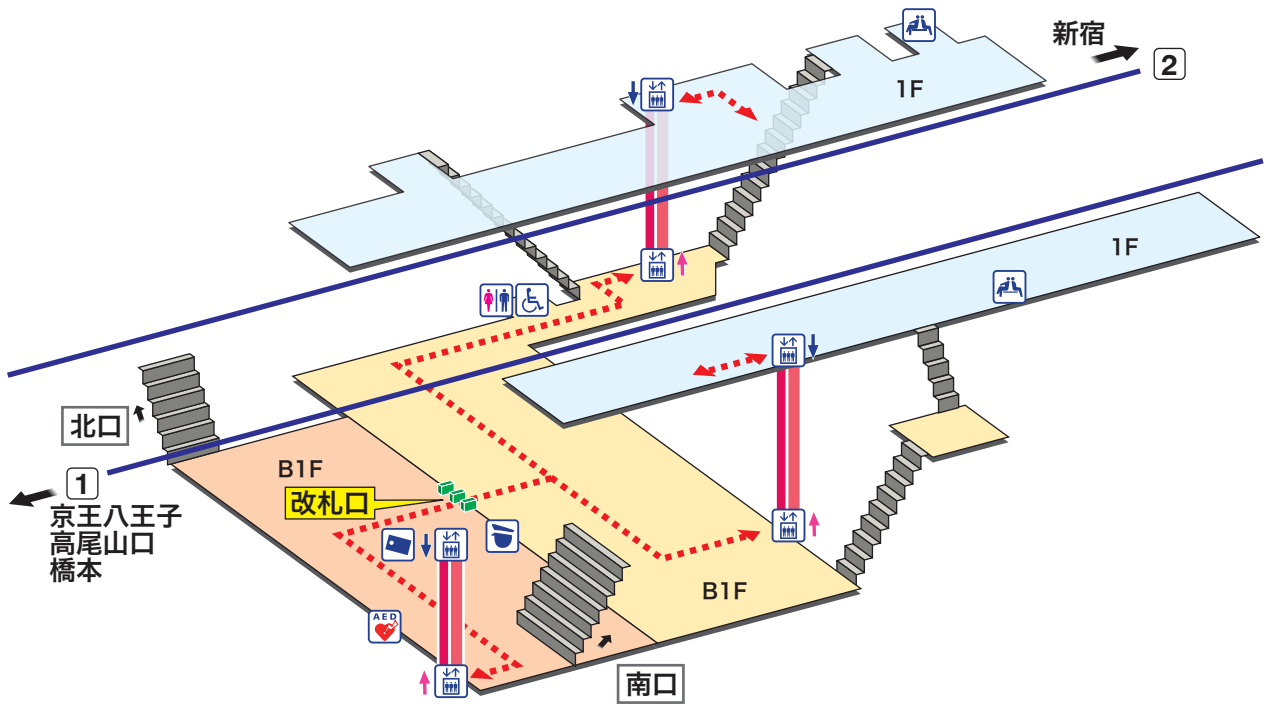

**KO 05** 代田橋  
だいたばし Daitabashi

- ホーム
- 改札内エリア
- 改札外エリア

- ↑ 昇り Up
- ↓ 降り Down
- 階段 Stairs
- エスカレーター Escalator
- 車いすをご利用のお客様の移動経路  
Barrier-Free Route ↔

- 駅事務室 Station Office
- きっぷ売り場 Tickets
- トイレ Toilets
- バリアフリートイレ Barrier-Free Toilet
- エレベーター Elevator
- 待合室 Waiting Room
- AED 自動体外式除細動器 Automated External Defibrillator