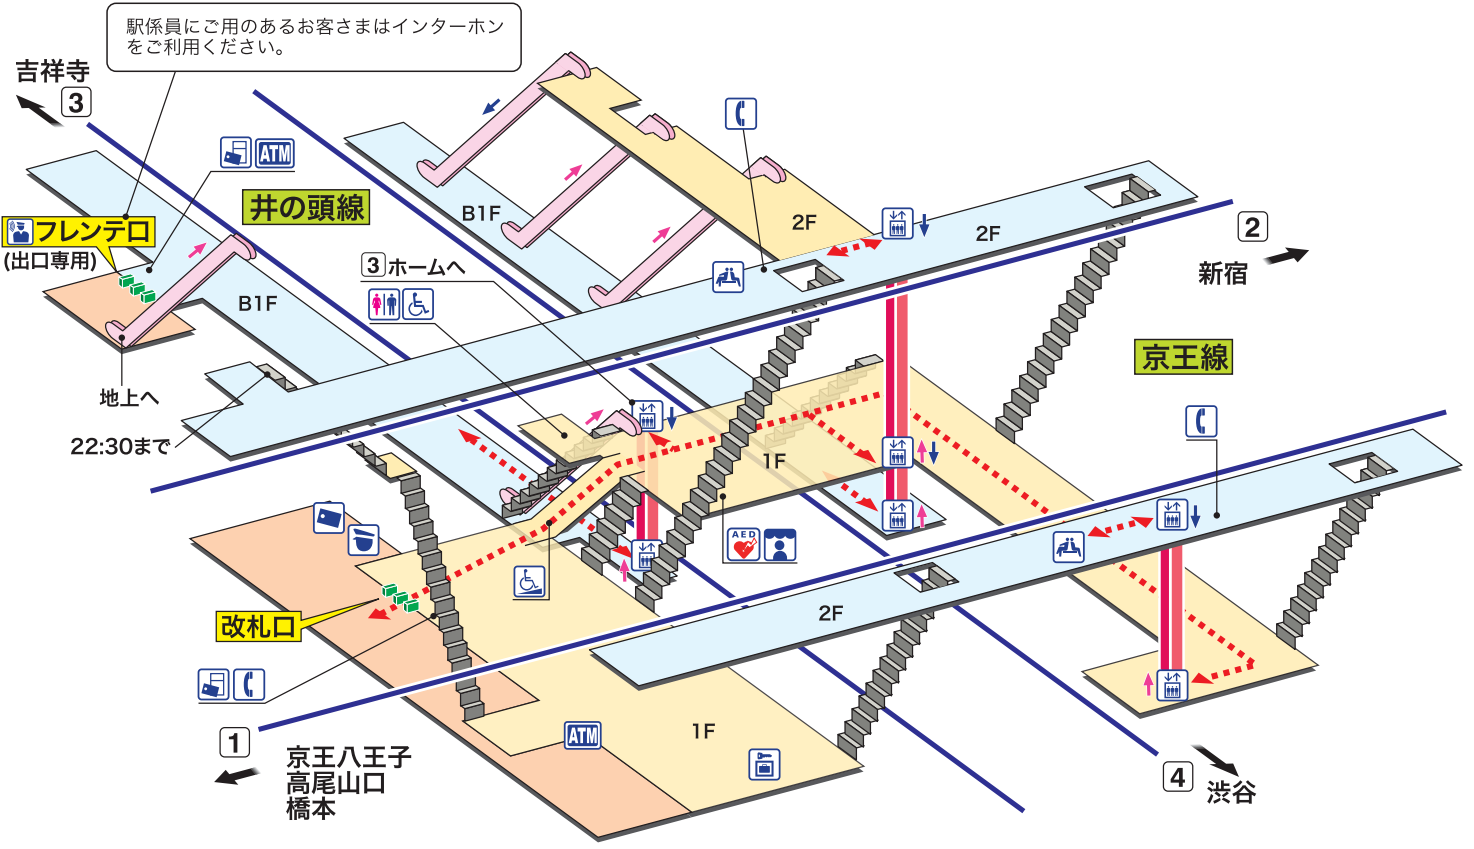

➡ 駅構内マップ

KO 06 IN 08

明大前

めいだいまえ Meidaimae

- ホーム
- 改札内エリア
- 改札外エリア

↗ 昇り Up ↙ 降り Down
 階段 Stairs エスカレーター Escalator
 車いすをご利用のお客様の移動経路 Barrier-Free Route

- 駅事務室 Station Office
- エレベーター Elevator
- AED 自動体外式除細動器 Automated External Defibrillator
- インターホン改札 Intercom
- スロープ Accessible slope
- 金融機関ATM Cash service
- きっぷ売り場 Tickets
- 待合室 Waiting Room
- 精算機 Fare Adjustment
- 売店 Shop
- トイレ Toilets
- 公衆電話 Telephone
- バリアフリーストイル Barrier-Free Toilet
- コインロッカー Coin Lockers