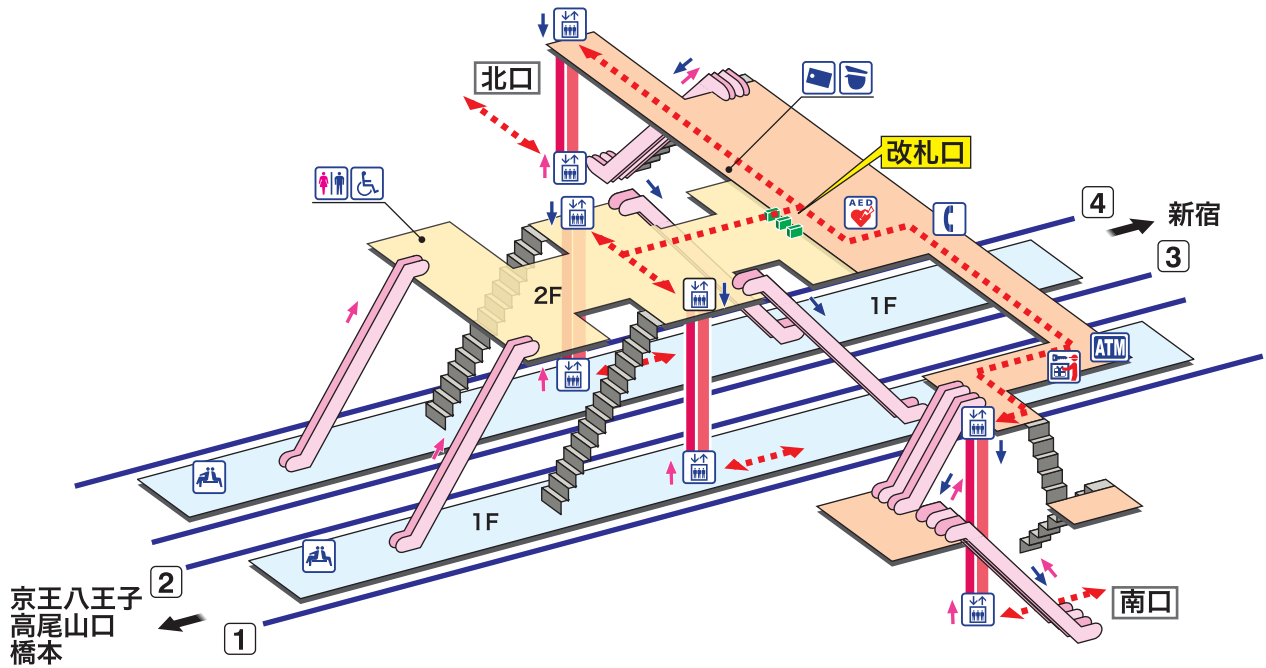

桜上水

さくらじょうすい Sakurajōsui

- ホーム
- 改札内エリア
- 改札外エリア

- ↗ 昇り
Up
- ↘ 降り
Down
- 階段
Stairs
- エスカレーター
Escalator
- ⋯→ 車いすをご利用の
お客様の移動経路
Barrier-Free Route

- 駅事務室
Station Office
- きっぷ売り場
Tickets
- 定期券売り場
Commuter Pass Sales
- トイレ
Toilets
- バリアフリートイレ
Barrier-Free Toilet
- エレベーター
Elevator
- 待合室
Waiting Room
- コインロッカー
Coin Lockers
- AED 自動体外式除細動器
Automated External Defibrillator
- 荷物受取対応ロッカー
Coin Lockers
- 公衆電話
Telephone
- 金融機関ATM
Cash service